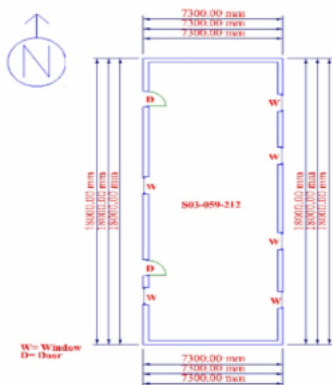

নিৰ্বাচক পঞ্জীয়ন বিষয়াৰ স্বাক্ষৰ

Nazri Naksha

Google Map View

Polling Station Building Front View

ভোটগ্রহন কেন্দ্ৰৰ সন্মুখৰ দৃশ্য

Cad View

Key MAP View

1 নাম : বুদ্ধিনী তালুকদাৰ স্বামীৰ নাম: বঘু তালুকদাৰ ঘৰ নং : 2 বয়স : 59 লিঙ্গ : মহিলা	HFW1854655 ফটো উপলব্ধ	2 নাম : বিদ্যাধৰ তালুকদাৰ পিতাৰ নাম: বঘু তালুকদাৰ ঘৰ নং : 2 বয়স : 41 লিঙ্গ : পুৰুষ	HFW1854666 ফটো উপলব্ধ	3 নাম : দ্বিজেন তালুকদাৰ পিতাৰ নাম: বঘুৰাম তালুকদাৰ ঘৰ নং : 2 বয়স : 35 লিঙ্গ : পুৰুষ	HFW1860328 ফটো উপলব্ধ
4 নাম : কৰবী ৰাজবংশী স্বামীৰ নাম: বিদ্যাধৰ তালুকদাৰ ঘৰ নং : 2 বয়স : 29 লিঙ্গ : মহিলা	HFW2493070 ফটো উপলব্ধ	5 নাম : সুৰেশ দাস পিতাৰ নাম: কালিৰাম ঘৰ নং : 5 বয়স : 50 লিঙ্গ : পুৰুষ	HFW1854699 ফটো উপলব্ধ	6 নাম : ৰাতুল দাস পিতাৰ নাম: কালিৰাম ঘৰ নং : 5 বয়স : 41 লিঙ্গ : পুৰুষ	HFW1854713 ফটো উপলব্ধ
7 নাম : কনকলতা দাস স্বামীৰ নাম: সুৰেশ দাস ঘৰ নং : 5 বয়স : 38 লিঙ্গ : মহিলা	HFW1860544 ফটো উপলব্ধ	8 নাম : অঞ্জনা দাস স্বামীৰ নাম: ৰাতুল দাস ঘৰ নং : 5 বয়স : 35 লিঙ্গ : মহিলা	HFW1860533 ফটো উপলব্ধ	9 নাম : দীনেশ তালুকদাৰ পিতাৰ নাম: ধনীৰাম তালুকদাৰ ঘৰ নং : 9 বয়স : 68 লিঙ্গ : পুৰুষ	HFW1854746 ফটো উপলব্ধ
10 নাম : পুতলী তালুকদাৰ স্বামীৰ নাম: দীনেশ ঘৰ নং : 9 বয়স : 58 লিঙ্গ : মহিলা	HFW1854757 ফটো উপলব্ধ	11 নাম : নুপেন তালুকদাৰ পিতাৰ নাম: ধনী তালুকদাৰ ঘৰ নং : 9 বয়স : 48 লিঙ্গ : পুৰুষ	HFW1854768 ফটো উপলব্ধ	12 নাম : জীতেন তালুকদাৰ পিতাৰ নাম: ধনী তালুকদাৰ ঘৰ নং : 9 বয়স : 46 লিঙ্গ : পুৰুষ	HFW1854780 ফটো উপলব্ধ
13 নাম : ৰূপালী তালুকদাৰ স্বামীৰ নাম: নুপেন তালুকদাৰ ঘৰ নং : 9 বয়স : 43 লিঙ্গ : মহিলা	HFW1854779 ফটো উপলব্ধ	14 নাম : জয়ন্ত তালুকদাৰ পিতাৰ নাম: দীনেশ তালুকদাৰ ঘৰ নং : 9 বয়স : 40 লিঙ্গ : পুৰুষ	HFW1854791 ফটো উপলব্ধ	15 নাম : পখিলা তালুকদাৰ স্বামীৰ নাম: জীতেন তালুকদাৰ ঘৰ নং : 9 বয়স : 40 লিঙ্গ : মহিলা	HFW1860248 ফটো উপলব্ধ
16 নাম : প্ৰশান্ত তালুকদাৰ পিতাৰ নাম: দীনেশ তালুকদাৰ ঘৰ নং : 9 বয়স : 37 লিঙ্গ : পুৰুষ	HFW1860395 ফটো উপলব্ধ	17 নাম : মানসী তালুকদাৰ পিতাৰ নাম: নুপেন তালুকদাৰ ঘৰ নং : 07 বয়স : 21 লিঙ্গ : মহিলা	HFW3048337 ফটো উপলব্ধ	18 নাম : হৰেশ্বৰ দাস পিতাৰ নাম: হংস ঘৰ নং : 8 বয়স : 83 লিঙ্গ : পুৰুষ	HFW1854804 ফটো উপলব্ধ
19 নাম : অমলা দাস স্বামীৰ নাম: হৰেশ্বৰ ঘৰ নং : 8 বয়স : 73 লিঙ্গ : মহিলা	HFW1854815 ফটো উপলব্ধ	20 নাম : ধীৰাজ দাস পিতাৰ নাম: হৰেশ্বৰ ঘৰ নং : 8 বয়স : 46 লিঙ্গ : পুৰুষ	HFW1854837 ফটো উপলব্ধ	21 নাম : খনীন্দ্র দাস পিতাৰ নাম: হৰেশ্বৰ ঘৰ নং : 8 বয়স : 43 লিঙ্গ : পুৰুষ	HFW1854848 ফটো উপলব্ধ
S নাম : ৰূপালীম দাস স্বামীৰ নাম: খনীন্দ্র দাস ঘৰ নং : 8 বয়স : 40 লিঙ্গ : মহিলা	HFW0285072 ফটো উপলব্ধ	22 নাম : পংকজ দাস পিতাৰ নাম: হৰেশ্বৰ দাস ঘৰ নং : 8 বয়স : 38 লিঙ্গ : পুৰুষ	HFW1860362 ফটো উপলব্ধ	23 নাম : শ্ৰীৰাম দাস স্বামীৰ নাম: ধীৰাজ দাস ঘৰ নং : 8 বয়স : 33 লিঙ্গ : মহিলা	HFW2392952 ফটো উপলব্ধ
25 নাম : প্ৰমোদ দাস পিতাৰ নাম: ৰমেশ দাস ঘৰ নং : 9 বয়স : 48 লিঙ্গ : পুৰুষ	HFW1854860 ফটো উপলব্ধ	26 নাম : ৰূপালী দাস স্বামীৰ নাম: প্ৰমোদ দাস ঘৰ নং : 9 বয়স : 44 লিঙ্গ : মহিলা	HFW1854871 ফটো উপলব্ধ	27 নাম : কংকনা দাস পিতাৰ নাম: প্ৰমোদ দাস ঘৰ নং : 09 বয়স : 20 লিঙ্গ : মহিলা	WXD0001016 ফটো উপলব্ধ
28 নাম : কালিন্দ্র দাস পিতাৰ নাম: নন্দ ঘৰ নং : 10 বয়স : 50 লিঙ্গ : পুৰুষ	HFW1854893 ফটো উপলব্ধ	29 নাম : ভূপেন দাস পিতাৰ নাম: কবি ঘৰ নং : 11 বয়স : 53 লিঙ্গ : পুৰুষ	HFW1854928 ফটো উপলব্ধ	30 নাম : উপেন দাস পিতাৰ নাম: কবি ঘৰ নং : 11 বয়স : 48 লিঙ্গ : পুৰুষ	HFW1854940 ফটো উপলব্ধ