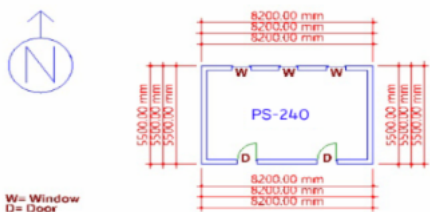

নিৰ্বাচক পঞ্জীয়ন বিষয়াৰ স্বাক্ষৰ

Nazri Naksha

Google Map View

Polling Station Building Front View

ভোটগ্ৰহন কেন্দ্ৰৰ সন্মুখৰ দৃশ্য

Cad View

Key MAP View

1 নাম : ভগবান বৈশ্য পিতাৰ নাম: পবিন বৈশ্য ঘৰ নং : 1 বয়স : 56 লিঙ্গ : পুৰুষ	HFV2114570 ফটো উপলব্ধ	2 নাম : মাধব বৈশ্য পিতাৰ নাম: পবিন্দ্র ঘৰ নং : 1 বয়স : 53 লিঙ্গ : পুৰুষ	HFV2114592 ফটো উপলব্ধ	3 নাম : অনিমা বৈশ্য স্বামীৰ নাম: মাধব ঘৰ নং : 1 বয়স : 48 লিঙ্গ : মহিলা	HFV2114605 ফটো উপলব্ধ
4 নাম : পাৰুল বৈশ্য স্বামীৰ নাম: ভগবান বৈশ্য ঘৰ নং : 1 বয়স : 45 লিঙ্গ : মহিলা	HFV2114581 ফটো উপলব্ধ	5 নাম : হিৰক জ্যোতি বৈশ্য পিতাৰ নাম: ভগবান বৈশ্য ঘৰ নং : 1 বয়স : 33 লিঙ্গ : পুৰুষ	HFV2122250 ফটো উপলব্ধ	6 নাম : বন্দিতা বৈশ্য পিতাৰ নাম: মাধব বৈশ্য ঘৰ নং : 1 বয়স : 28 লিঙ্গ : মহিলা	HFV0531251 ফটো উপলব্ধ
7 নাম : তৃষ্ণা বৈশ্য স্বামীৰ নাম: হিৰক জ্যোতি বৈশ্য ঘৰ নং : 1 বয়স : 27 লিঙ্গ : মহিলা	WXD0124628 ফটো উপলব্ধ	8 নাম : অৰিন্দম বৈশ্য পিতাৰ নাম: মাধব বৈশ্য ঘৰ নং : 1 বয়স : 26 লিঙ্গ : পুৰুষ	HFV0531343 ফটো উপলব্ধ	E 9 নাম : নৃপেন বৈশ্য পিতাৰ নাম: যজ্ঞৰাম বৈশ্য ঘৰ নং : 2 বয়স : 53 লিঙ্গ : পুৰুষ	HFV2114661 ফটো উপলব্ধ
10 নাম : নিলিমা বৈশ্য স্বামীৰ নাম: নৃপেন বৈশ্য ঘৰ নং : 2 বয়স : 48 লিঙ্গ : মহিলা	HFV2114672 ফটো উপলব্ধ	11 নাম : পুলন বৈশ্য পিতাৰ নাম: নৃপেন বৈশ্য ঘৰ নং : 2 বয়স : 33 লিঙ্গ : পুৰুষ	HFV0290023 ফটো উপলব্ধ	12 নাম : ৰাজু বৈশ্য পিতাৰ নাম: নিপেন বৈশ্য ঘৰ নং : 2 বয়স : 29 লিঙ্গ : পুৰুষ	HFV0290122 ফটো উপলব্ধ
# 13 নাম : দিষ্টী ডেকা স্বামীৰ নাম: পুলন বৈশ্য ঘৰ নং : 2 বয়স : 28 লিঙ্গ : মহিলা	WXD0124602 ফটো উপলব্ধ	14 নাম : হিমাংশু তালুকদাৰ পিতাৰ নাম: সৰ্বেশ্বৰ ঘৰ নং : 3 বয়স : 63 লিঙ্গ : পুৰুষ	HFV2114683 ফটো উপলব্ধ	15 নাম : দিপালী তালুকদাৰ স্বামীৰ নাম: হিমাংশু ঘৰ নং : 3 বয়স : 53 লিঙ্গ : মহিলা	HFV2114694 ফটো উপলব্ধ
16 নাম : অঞ্জন তালুকদাৰ পিতাৰ নাম: হিমাংশু তালুকদাৰ ঘৰ নং : 3 বয়স : 30 লিঙ্গ : পুৰুষ	HFV2401470 ফটো উপলব্ধ	17 নাম : দীপজ্যোতি তালুকদাৰ পিতাৰ নাম: হিমাংশু তালুকদাৰ ঘৰ নং : 3 বয়স : 28 লিঙ্গ : পুৰুষ	HFV0142257 ফটো উপলব্ধ	18 নাম : নয়ন তালুকদাৰ পিতাৰ নাম: হিমাংশু তালুকদাৰ ঘৰ নং : 3 বয়স : 25 লিঙ্গ : পুৰুষ	HFV0536011 ফটো উপলব্ধ
19 নাম : নৱজিত তালুকদাৰ পিতাৰ নাম: অজিত তালুকদাৰ ঘৰ নং : 3 বয়স : 27 লিঙ্গ : পুৰুষ	HFV0332072 ফটো উপলব্ধ	20 নাম : দেবজিত তালুকদাৰ পিতাৰ নাম: অজিত তালুকদাৰ ঘৰ নং : 3 বয়স : 22 লিঙ্গ : পুৰুষ	WXD0048033 ফটো উপলব্ধ	21 নাম : অজিত তালুকদাৰ পিতাৰ নাম: সৰ্বেশ্বৰ ঘৰ নং : 3 বয়স : 61 লিঙ্গ : পুৰুষ	HFV2114729 ফটো উপলব্ধ
22 নাম : মিনতী তালুকদাৰ স্বামীৰ নাম: অজিত তালুকদাৰ ঘৰ নং : 3 বয়স : 56 লিঙ্গ : মহিলা	HFV2114730 ফটো উপলব্ধ	23 নাম : গুনজিত তালুকদাৰ পিতাৰ নাম: অজিত কুমাৰ তালুকদাৰ ঘৰ নং : 8 বয়স : 26 লিঙ্গ : পুৰুষ	HFV0466904 ফটো উপলব্ধ	24 নাম : বিনা তালুকদাৰ স্বামীৰ নাম: অচ্যুত ঘৰ নং : 6 বয়স : 58 লিঙ্গ : মহিলা	HFV2114785 ফটো উপলব্ধ
25 নাম : তিলক তালুকদাৰ পিতাৰ নাম: অচ্যুত ঘৰ নং : 6 বয়স : 38 লিঙ্গ : পুৰুষ	HFV2114809 ফটো উপলব্ধ	26 নাম : নিৰেন তালুকদাৰ পিতাৰ নাম: অচ্যুত ঘৰ নং : 6 বয়স : 36 লিঙ্গ : পুৰুষ	HFV2114810 ফটো উপলব্ধ	27 নাম : বিজু দাস তালুকদাৰ স্বামীৰ নাম: নিৰেন তালুকদাৰ ঘৰ নং : 6 বয়স : 32 লিঙ্গ : মহিলা	HFV0671248 ফটো উপলব্ধ
28 নাম : পপিতৱী তালুকদাৰ স্বামীৰ নাম: তিলক তালুকদাৰ ঘৰ নং : 6 বয়স : 31 লিঙ্গ : মহিলা	HFV2401594 ফটো উপলব্ধ	29 নাম : বাসন্তী বৈশ্য স্বামীৰ নাম: আলু ঘৰ নং : 9 বয়স : 83 লিঙ্গ : মহিলা	HFV2114832 ফটো উপলব্ধ	E 30 নাম : বিনোদ বৈশ্য পিতাৰ নাম: আলু বৈশ্য ঘৰ নং : 9 বয়স : 44 লিঙ্গ : পুৰুষ	HFV2114887 ফটো উপলব্ধ