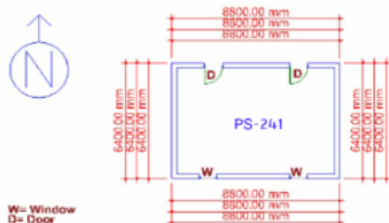

নিৰ্বাচক পঞ্জীয়ন বিষয়াৰ স্বাক্ষৰ

Nazri Naksha

Google Map View

Polling Station Building Front View

ভোটগ্ৰহন কেন্দ্ৰৰ সন্মুখৰ দৃশ্য

Cad View

Key MAP View

1	HFW0526764	নাম : ভাৰতী ৰাজবংশী তালুকদাৰ স্বামীৰ নাম: অজিত তালুকদাৰ ঘৰ নং : ৭০ বয়স : 37 লিঙ্গ : মহিলা	ফটো উপলব্ধ	2	WXD0001677	নাম : অজিত তালুকদাৰ পিতাৰ নাম: মদন তালুকদাৰ ঘৰ নং : 70 পাট-24f বয়স : 49 লিঙ্গ : পুৰুষ	ফটো উপলব্ধ	3	HFW2124596	নাম : অনিল ডেকা পিতাৰ নাম: সুৰেন ঘৰ নং : 71 বয়স : 42 লিঙ্গ : মহিলা	ফটো উপলব্ধ	
4	HFW2401890	নাম : ৰেখা ৰানি ডেকা পিতাৰ নাম: অনিল ডেকা ঘৰ নং : 71 বয়স : 33 লিঙ্গ : মহিলা	ফটো উপলব্ধ	5	HFW3066461	নাম : উপমা ডেকা স্বামীৰ নাম: দীনেশ ডেকা ঘৰ নং : 129 বয়স : 32 লিঙ্গ : মহিলা	ফটো উপলব্ধ	6	HFW2050979	নাম : অনচুমী বাগলাৰী স্বামীৰ নাম: কমল ডেকা ঘৰ নং : 1৬৭ বয়স : 28 লিঙ্গ : মহিলা	ফটো উপলব্ধ	
7	HFW2124574	নাম : সুৰেন ডেকা পিতাৰ নাম: আনন্দি ঘৰ নং : 1৮৩ বয়স : 78 লিঙ্গ : পুৰুষ	ফটো উপলব্ধ	8	HFW2124585	নাম : ৰথেন ডেকা স্বামীৰ নাম: সুৰেন ঘৰ নং : 1৮৩ বয়স : 68 লিঙ্গ : মহিলা	ফটো উপলব্ধ	9	HFW2124609	নাম : অৰূপ ডেকা পিতাৰ নাম: সুৰেন ঘৰ নং : 1৮৩ বয়স : 40 লিঙ্গ : পুৰুষ	ফটো উপলব্ধ	
10	HFW0526038	নাম : চয়ানিকা ডেকা স্বামীৰ নাম: অৰূপ ডেকা ঘৰ নং : 183 বয়স : 28 লিঙ্গ : মহিলা	ফটো উপলব্ধ	11	HFW2124632	নাম : বিপুল ডেকা পিতাৰ নাম: পবিন ঘৰ নং : 1৮৫ বয়স : 53 লিঙ্গ : পুৰুষ	ফটো উপলব্ধ	12	HFW2124654	নাম : দেবেন ডেকা পিতাৰ নাম: পবিন ডেকা ঘৰ নং : 1৮৫ বয়স : 46 লিঙ্গ : মহিলা	ফটো উপলব্ধ	
13	HFW2124643	নাম : জিন ডেকা স্বামীৰ নাম: বিপুল ডেকা ঘৰ নং : 1৮৫ বয়স : 43 লিঙ্গ : মহিলা	ফটো উপলব্ধ	14	HFW0526020	নাম : দীপানঞ্জলী তালুকদাৰ স্বামীৰ নাম: দেবেন ডেকা ঘৰ নং : 1৮৫ বয়স : 28 লিঙ্গ : মহিলা	ফটো উপলব্ধ	15	WXD0098723	নাম : ডিম্পী ডেকা পিতাৰ নাম: বিপুল ডেকা ঘৰ নং : 185 বয়স : 20 লিঙ্গ : মহিলা	ফটো উপলব্ধ	
16	HFW2124676	নাম : দুৰ্বলা ডেকা স্বামীৰ নাম: গিৰিন ঘৰ নং : 1৮৬ বয়স : 73 লিঙ্গ : মহিলা	ফটো উপলব্ধ	17	HFW2124687	নাম : অনন্ত ডেকা পিতাৰ নাম: গিৰিন ঘৰ নং : 1৮৬ বয়স : 53 লিঙ্গ : পুৰুষ	ফটো উপলব্ধ	18	HFW2124701	নাম : নকুল ডেকা পিতাৰ নাম: গিৰিন ঘৰ নং : 1৮৬ বয়স : 44 লিঙ্গ : পুৰুষ	ফটো উপলব্ধ	
19	HFW2124698	নাম : অঞ্জলি ডেকা স্বামীৰ নাম: অনন্ত ঘৰ নং : 1৮৬ বয়স : 43 লিঙ্গ : মহিলা	ফটো উপলব্ধ	20	HFW2124712	নাম : অখিল ডেকা পিতাৰ নাম: গিৰিন ঘৰ নং : 1৮৬ বয়স : 38 লিঙ্গ : পুৰুষ	ফটো উপলব্ধ	21	HFW2401958	নাম : পুৰী ডেকা স্বামীৰ নাম: অখিল ডেকা ঘৰ নং : 1৮৬ বয়স : 38 লিঙ্গ : মহিলা	ফটো উপলব্ধ	
22	HFW0650903	নাম : মনিকা ডেকা স্বামীৰ নাম: নকুল ডেকা ঘৰ নং : 1৮৬ বয়স : 32 লিঙ্গ : মহিলা	ফটো উপলব্ধ	23	HFW0462150	নাম : অজয় ডেকা পিতাৰ নাম: অনন্ত ডেকা ঘৰ নং : 1৮৬ বয়স : 25 লিঙ্গ : পুৰুষ	ফটো উপলব্ধ	E	24	HFW2124723	নাম : উপেন ডেকা পিতাৰ নাম: মুক্তাৰাম ঘৰ নং : 1৮৭ বয়স : 78 লিঙ্গ : পুৰুষ	ফটো উপলব্ধ
25	HFW2124734	নাম : বিনা ডেকা স্বামীৰ নাম: উপেন ঘৰ নং : 1৮৭ বয়স : 68 লিঙ্গ : মহিলা	ফটো উপলব্ধ	26	HFW2124745	নাম : ৰাতুল ডেকা পিতাৰ নাম: উপেন ঘৰ নং : 1৮৭ বয়স : 48 লিঙ্গ : পুৰুষ	ফটো উপলব্ধ	27	HFW2124756	নাম : লীলা ডেকা স্বামীৰ নাম: ৰাতুল ডেকা ঘৰ নং : 1৮৭ বয়স : 43 লিঙ্গ : মহিলা	ফটো উপলব্ধ	
28	HFW2124767	নাম : অতুল ডেকা পিতাৰ নাম: উপেন ঘৰ নং : 1৮৭ বয়স : 40 লিঙ্গ : পুৰুষ	ফটো উপলব্ধ	29	HFW0465229	নাম : জ্বিতা ডেকা স্বামীৰ নাম: অতুল ডেকা ঘৰ নং : 1৮৭ বয়স : 29 লিঙ্গ : মহিলা	ফটো উপলব্ধ	30	HFW2124789	নাম : মহেশ্বৰ ডেকা পিতাৰ নাম: মানাৰাম ঘৰ নং : 1৮৮ বয়স : 75 লিঙ্গ : পুৰুষ	ফটো উপলব্ধ	