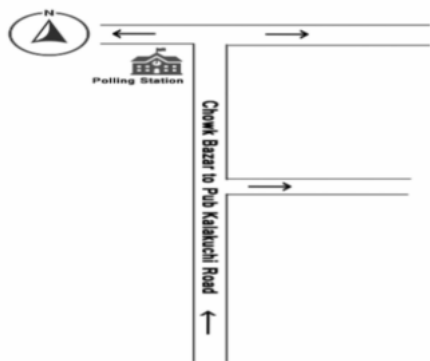

Nazri Naksha