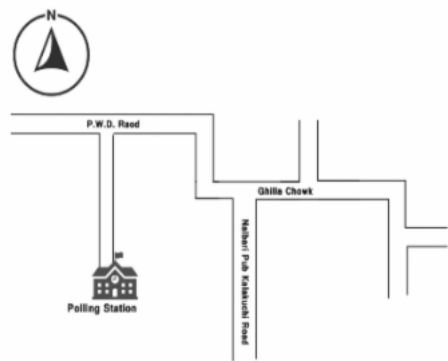

Nazri Naksha