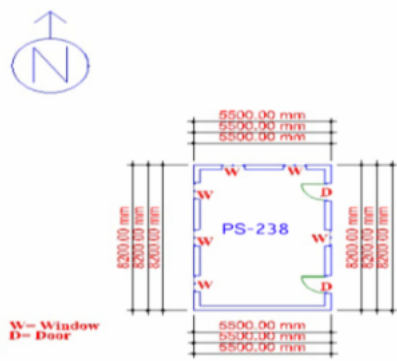

নিৰ্বাচক পঞ্জীয়ন বিষয়াৰ স্বাক্ষৰ

Nazri Naksha

Google Map View

Polling Station Building Front View

ভোটগ্রহন কেন্দ্ৰৰ সন্মুখৰ দৃশ্য

Cad View

Key MAP View

1 নাম : তৰুণ বেজবৰুৱা পিতাৰ নাম: ভবেন ঘৰ নং : ২৩৬ বয়স : 53 লিঙ্গ : পুৰুষ	HFW2094599 ফটো উপলব্ধ	2 নাম : তুষা বেজবৰুৱা স্বামীৰ নাম: তৰুণ বেজবৰুৱা ঘৰ নং : ২৩৬ বয়স : 38 লিঙ্গ : মহিলা	HFW2094602 ফটো উপলব্ধ	3 নাম : চান্দীপ কাশ্যপ পিতাৰ নাম: তৰুণ বেজবৰুৱা ঘৰ নং : ২৩৬ বয়স : 24 লিঙ্গ : পুৰুষ	HFW0566125 ফটো উপলব্ধ
4 নাম : শিল্পা কাশ্যপ পিতাৰ নাম: তৰুণ বেজবৰুৱা ঘৰ নং : 236 বয়স : 21 লিঙ্গ : মহিলা	HFW3062593 ফটো উপলব্ধ	5 নাম : অঞ্জলী কুলিতা স্বামীৰ নাম: প্ৰদীপ কলিতা ঘৰ নং : 241 বয়স : 35 লিঙ্গ : মহিলা	HFW0548362 ফটো উপলব্ধ	6 নাম : প্ৰেৰনা দাস পিতাৰ নাম: অচ্যুত দাস ঘৰ নং : 243 বয়স : 23 লিঙ্গ : মহিলা	WXD0067082 ফটো উপলব্ধ
7 নাম : ৰমেশ বৈশ্য পিতাৰ নাম: ভদ্ৰ বৈশ্য ঘৰ নং : 246 বয়স : 43 লিঙ্গ : পুৰুষ	HFW2099527 ফটো উপলব্ধ	8 নাম : সৰস্বতী ডেকা বৈশ্য স্বামীৰ নাম: ৰমেশ বৈশ্য ঘৰ নং : 246 বয়স : 37 লিঙ্গ : মহিলা	HFW2104509 ফটো উপলব্ধ	9 নাম : ৰাজেন তালুকদাৰ পিতাৰ নাম: তাৰিণী ঘৰ নং : 247 বয়স : 43 লিঙ্গ : পুৰুষ	HFW2095934 ফটো উপলব্ধ
10 নাম : জুতিকা তালুকদাৰ স্বামীৰ নাম: ৰাজেন তালুকদাৰ ঘৰ নং : 247 বয়স : 38 লিঙ্গ : মহিলা	HFW2095945 ফটো উপলব্ধ	11 নাম : মৃগায় তালুকদাৰ পিতাৰ নাম: ৰাজেন তালুকদাৰ ঘৰ নং : 247 বয়স : 21 লিঙ্গ : পুৰুষ	WXD0068940 ফটো উপলব্ধ	12 নাম : যোগেন্দ্ৰ তালুকদাৰ পিতাৰ নাম: তাৰিণী ঘৰ নং : 248 বয়স : 58 লিঙ্গ : মহিলা	HFW2095901 ফটো উপলব্ধ
13 নাম : বীতা তালুকদাৰ স্বামীৰ নাম: যোগেন্দ্ৰ তালুকদাৰ ঘৰ নং : 248 বয়স : 43 লিঙ্গ : মহিলা	HFW2095912 ফটো উপলব্ধ	14 নাম : জিতেন দাস পিতাৰ নাম: কালিকান্ত দাস ঘৰ নং : 249 বয়স : 42 লিঙ্গ : পুৰুষ	HFW2104189 ফটো উপলব্ধ	15 নাম : সৰস্বতী দাস মাতৃৰ নাম: দুৰ্লুমান হৰিজন ঘৰ নং : 249 বয়স : 25 লিঙ্গ : মহিলা	WXD0069575 ফটো উপলব্ধ
16 নাম : গৌতম ডেকা পিতাৰ নাম: যোগেন্দ্ৰ ঘৰ নং : 250 বয়স : 53 লিঙ্গ : পুৰুষ	HFW2094577 ফটো উপলব্ধ	17 নাম : পাৰমিতা বজৰ বৰুৱা স্বামীৰ নাম: গৌতম ডেকা ঘৰ নং : 250 বয়স : 36 লিঙ্গ : মহিলা	HFW2094588 ফটো উপলব্ধ	18 নাম : নিবিড ডেকা পিতাৰ নাম: গৌতম ডেকা ঘৰ নং : 250 বয়স : 21 লিঙ্গ : পুৰুষ	WXD0072199 ফটো উপলব্ধ
19 নাম : চন্দনা কলিতা স্বামীৰ নাম: ৰমণী কলিতা তালুকদাৰ ঘৰ নং : 251 বয়স : 33 লিঙ্গ : মহিলা	HFW2103959 ফটো উপলব্ধ	20 নাম : ৰমা বৈশ্য পিতাৰ নাম: অনন্ত ঘৰ নং : 258 বয়স : 43 লিঙ্গ : পুৰুষ	HFW2096528 ফটো উপলব্ধ	21 নাম : ডালিমী বৈশ্য স্বামীৰ নাম: ৰমা বৈশ্য ঘৰ নং : 258 বয়স : 37 লিঙ্গ : মহিলা	HFW2103653 ফটো উপলব্ধ
22 নাম : তপন বৈশ্য পিতাৰ নাম: অনন্ত ঘৰ নং : 259 বয়স : 48 লিঙ্গ : পুৰুষ	HFW2096517 ফটো উপলব্ধ	23 নাম : গীতা বৈশ্য স্বামীৰ নাম: তপন ঘৰ নং : 259 বয়স : 37 লিঙ্গ : মহিলা	HFW2096551 ফটো উপলব্ধ	24 নাম : ভবেশ বৈশ্য পিতাৰ নাম: অনন্ত ঘৰ নং : 260 বয়স : 53 লিঙ্গ : পুৰুষ	HFW2096506 ফটো উপলব্ধ
25 নাম : ভাস্কৰ বৈশ্য পিতাৰ নাম: ভবেশ বৈশ্য ঘৰ নং : 260 বয়স : 23 লিঙ্গ : পুৰুষ	WXD0122655 ফটো উপলব্ধ	26 নাম : শংকৰ বৈশ্য পিতাৰ নাম: বাপুকন ঘৰ নং : 261 বয়স : 38 লিঙ্গ : পুৰুষ	HFW2096664 ফটো উপলব্ধ	27 নাম : পূৰ্ণিমা বৈশ্য স্বামীৰ নাম: শংকৰ বৈশ্য ঘৰ নং : 261 বয়স : 31 লিঙ্গ : মহিলা	HFW0358770 ফটো উপলব্ধ
28 নাম : মুকুল তালুকদাৰ মাতৃৰ নাম: পদুমী তালুকদাৰ ঘৰ নং : 262 বয়স : 33 লিঙ্গ : পুৰুষ	HFW2103766 ফটো উপলব্ধ	29 নাম : জুৰি তালুকদাৰ স্বামীৰ নাম: মুকুল তালুকদাৰ ঘৰ নং : 262 বয়স : 23 লিঙ্গ : মহিলা	HFW3084621 ফটো উপলব্ধ	30 নাম : তৰুণ তালুকদাৰ পিতাৰ নাম: মানিক তালুকদাৰ ঘৰ নং : 263 বয়স : 38 লিঙ্গ : পুৰুষ	HFW2095752 ফটো উপলব্ধ