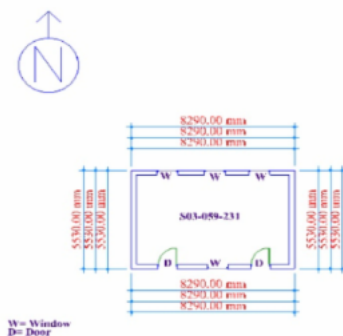

নিৰ্বাচক পঞ্জীয়ন বিষয়াৰ স্বাক্ষৰ

Nazri Naksha

Google Map View

Polling Station Building Front View

ভোটগ্রহন কেন্দ্ৰৰ সন্মুখৰ দৃশ্য

Cad View

Key MAP View

|  |                          |   |                          |  |                          |
|--|--------------------------|---|--------------------------|--|--------------------------|
| 1<br>নাম : হাছিনা বেগম<br>স্বামীৰ নাম : ইউনুচ আলী<br>ঘৰ নং : 11<br>বয়স : 28 লিঙ্গ : মহিলা         | WXD0121095<br>ফটো উপলব্ধ | 2<br>নাম : মিন বেগম<br>স্বামীৰ নাম : জেহেৰুল আলী<br>ঘৰ নং : 229<br>বয়স : 24 লিঙ্গ : মহিলা          | HFW3085206<br>ফটো উপলব্ধ | 3<br>নাম : ৰাজ আলী<br>পিতাৰ নাম : ৰাইফো আলী<br>ঘৰ নং : ২৩১<br>বয়স : 23 লিঙ্গ : পুৰুষ                    | HFW1970904<br>ফটো উপলব্ধ |
| 4<br>নাম : হিমাত্ৰী ৰাজবংশী<br>পিতাৰ নাম : গোকুল ৰাজবংশী<br>ঘৰ নং : 336<br>বয়স : 21 লিঙ্গ : মহিলা | HFW3051935<br>ফটো উপলব্ধ | 5<br>নাম : ৰাজ আহমেদ<br>পিতাৰ নাম : ৰিয়াজ আলী<br>ঘৰ নং : 456<br>বয়স : 22 লিঙ্গ : পুৰুষ            | HFW3054202<br>ফটো উপলব্ধ | 6<br>নাম : ৰুমিনা বেগম<br>স্বামীৰ নাম : হাবিব<br>ঘৰ নং : ৫১৭<br>বয়স : 62 লিঙ্গ : মহিলা                  | HFW2024579<br>ফটো উপলব্ধ |
| 7<br>নাম : আব্দুল হামিদ<br>পিতাৰ নাম : হাবিবুৰ ৰহমান<br>ঘৰ নং : ৫১৭<br>বয়স : 42 লিঙ্গ : পুৰুষ     | HFW2024580<br>ফটো উপলব্ধ | 8<br>নাম : ৰাজীৱউদ্দিন আহমেদ<br>পিতাৰ নাম : হাবিবুৰ ৰহমান<br>ঘৰ নং : ৫১৭<br>বয়স : 41 লিঙ্গ : পুৰুষ | HFW2024591<br>ফটো উপলব্ধ | 9<br>নাম : নাৰ্জিয়া হুছেইন<br>স্বামীৰ নাম : ৰাজীৱউদ্দিন আহমেদ<br>ঘৰ নং : ৫১৭<br>বয়স : 35 লিঙ্গ : মহিলা | HFW0377259<br>ফটো উপলব্ধ |
| 10<br>নাম : ৰহিজুন বিবি<br>স্বামীৰ নাম : ইচাহক আলী<br>ঘৰ নং : 517<br>বয়স : 35 লিঙ্গ : মহিলা       | LQW0084459<br>ফটো উপলব্ধ | 11<br>নাম : তছলিমা বেগম<br>স্বামীৰ নাম : আব্দুল হামিদ<br>ঘৰ নং : ৫১৭<br>বয়স : 31 লিঙ্গ : মহিলা     | HFW0377309<br>ফটো উপলব্ধ | 12<br>নাম : ৰাইফ আলী<br>পিতাৰ নাম : সুবান<br>ঘৰ নং : ৫১৮<br>বয়স : 48 লিঙ্গ : পুৰুষ                      | HFW2024604<br>ফটো উপলব্ধ |
| 13<br>নাম : জাহানাৰা বেগম<br>স্বামীৰ নাম : ৰাইফ আলী<br>ঘৰ নং : ৫১৮<br>বয়স : 40 লিঙ্গ : মহিলা      | HFW0366583<br>ফটো উপলব্ধ | 14<br>নাম : মিছ মীৰজুমা বেগম<br>স্বামীৰ নাম : ৰাজু আলী<br>ঘৰ নং : 518<br>বয়স : 22 লিঙ্গ : মহিলা    | WXD0092783<br>ফটো উপলব্ধ | 15<br>নাম : ফৰমাজ আলী<br>পিতাৰ নাম : সুবান<br>ঘৰ নং : ৫১৯<br>বয়স : 56 লিঙ্গ : পুৰুষ                     | HFW2024637<br>ফটো উপলব্ধ |
| 16<br>নাম : হাজেৰা বিবী<br>স্বামীৰ নাম : ফৰমাজ<br>ঘৰ নং : ৫১৯<br>বয়স : 53 লিঙ্গ : মহিলা           | HFW2024648<br>ফটো উপলব্ধ | 17<br>নাম : চমচেৰ আলী<br>পিতাৰ নাম : মহবাত আলী<br>ঘৰ নং : ৫১৯<br>বয়স : 50 লিঙ্গ : পুৰুষ            | HFW2024659<br>ফটো উপলব্ধ | 18<br>নাম : চামচুল আলি<br>পিতাৰ নাম : মহবাত<br>ঘৰ নং : ৫১৯<br>বয়স : 46 লিঙ্গ : পুৰুষ                    | HFW2024660<br>ফটো উপলব্ধ |
| 19<br>নাম : তেজীয়া বিবি<br>স্বামীৰ নাম : চামচুল আলি<br>ঘৰ নং : ৫১৯<br>বয়স : 41 লিঙ্গ : মহিলা     | HFW2024671<br>ফটো উপলব্ধ | 20<br>নাম : মমিনা বেগম<br>স্বামীৰ নাম : চমচেৰ আলী<br>ঘৰ নং : ৫১৯<br>বয়স : 30 লিঙ্গ : মহিলা         | HFW0534743<br>ফটো উপলব্ধ | 21<br>নাম : ৰিন্ট আলী<br>পিতাৰ নাম : ফৰমাজ আলী<br>ঘৰ নং : ৫১৯<br>বয়স : 28 লিঙ্গ : পুৰুষ                 | HFW0187989<br>ফটো উপলব্ধ |
| 22<br>নাম : বুলবুল আলী<br>পিতাৰ নাম : ফৰমাজ আলী<br>ঘৰ নং : ৫১৯<br>বয়স : 26 লিঙ্গ : পুৰুষ          | HFW0648634<br>ফটো উপলব্ধ | 23<br>নাম : পিংকু আলী<br>পিতাৰ নাম : ফৰমাজ আলী<br>ঘৰ নং : 519<br>বয়স : 25 লিঙ্গ : পুৰুষ            | HFW0641159<br>ফটো উপলব্ধ | 24<br>নাম : সোনমণি বেগম<br>স্বামীৰ নাম : বুলবুল আলী<br>ঘৰ নং : ৫১৯<br>বয়স : 25 লিঙ্গ : মহিলা            | HFW0648881<br>ফটো উপলব্ধ |
| 25<br>নাম : ৰাচমা বেগম<br>স্বামীৰ নাম : ৰিন্ট আলী<br>ঘৰ নং : ৫১৯<br>বয়স : 25 লিঙ্গ : মহিলা        | HFW0573295<br>ফটো উপলব্ধ | 26<br>নাম : চুমন চাহেবা<br>পিতাৰ নাম : চমচেৰ আলী<br>ঘৰ নং : 519<br>বয়স : 22 লিঙ্গ : মহিলা          | WXD0106278<br>ফটো উপলব্ধ | # 27<br>নাম : চাদমান চাকিব<br>পিতাৰ নাম : চমচেৰ আলী<br>ঘৰ নং : 519<br>বয়স : 19 লিঙ্গ : পুৰুষ            | WXD0139741<br>ফটো উপলব্ধ |
| R2 28<br>নাম : চাদমান চাকিব<br>পিতাৰ নাম : চমচেৰ আলী<br>ঘৰ নং : 519<br>বয়স : 19 লিঙ্গ : পুৰুষ     | WXD0140962<br>ফটো উপলব্ধ | 29<br>নাম : আকলেমা বিবি<br>পিতাৰ নাম : অচমান<br>ঘৰ নং : ৫২০<br>বয়স : 63 লিঙ্গ : মহিলা              | HFW2024739<br>ফটো উপলব্ধ | 30<br>নাম : ৰাবিয়া বিবি<br>স্বামীৰ নাম : গিয়াচদিন<br>ঘৰ নং : ৫২০<br>বয়স : 58 লিঙ্গ : মহিলা            | HFW2024706<br>ফটো উপলব্ধ |