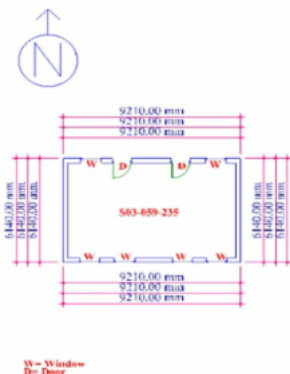

নিৰ্বাচক পঞ্জীয়ন বিষয়াৰ স্বাক্ষৰ

Nazri Naksha

Google Map View

Polling Station Building Front View

ভোটগ্ৰহন কেন্দ্ৰৰ সন্মুখৰ দৃশ্য

Cad View

Key MAP View

1 নাম : প্রদীপ তালুকদাৰ পিতাৰ নাম: হৰিচৰন তালুকদাৰ ঘৰ নং : 1 বয়স : 58 লিঙ্গ : পুৰুষ	HF2064575 ফটো উপলব্ধ	2 নাম : বীনা তালুকদাৰ স্বামীৰ নাম: প্রদীপ ঘৰ নং : 1 বয়স : 48 লিঙ্গ : মহিলা	HF2064597 ফটো উপলব্ধ	3 নাম : জয়শ্ৰী তালুকদাৰ মাতৃৰ নাম: বীনা তালুকদাৰ ঘৰ নং : 1 বয়স : 20 লিঙ্গ : মহিলা	WXD0054759 ফটো উপলব্ধ
4 নাম : গোপাল কলিতা পিতাৰ নাম: উমা ঘৰ নং : 9 বয়স : 56 লিঙ্গ : পুৰুষ	HF2064600 ফটো উপলব্ধ	5 নাম : কন্দৰ্প কলিতা পিতাৰ নাম: উমা ঘৰ নং : 9 বয়স : 51 লিঙ্গ : পুৰুষ	HF2064611 ফটো উপলব্ধ	6 নাম : অৰূপা কলিতা স্বামীৰ নাম: গোপাল ঘৰ নং : 9 বয়স : 48 লিঙ্গ : মহিলা	HF2064655 ফটো উপলব্ধ
7 নাম : দেবজীত কলিতা পিতাৰ নাম: উমা ঘৰ নং : 9 বয়স : 47 লিঙ্গ : পুৰুষ	HF2064622 ফটো উপলব্ধ	8 নাম : বিমলা কলিতা স্বামীৰ নাম: কন্দৰ্প ঘৰ নং : 9 বয়স : 46 লিঙ্গ : মহিলা	HF2064644 ফটো উপলব্ধ	9 নাম : বনু কলিতা পিতাৰ নাম: উমা ঘৰ নং : 9 বয়স : 45 লিঙ্গ : পুৰুষ	HF2064633 ফটো উপলব্ধ
10 নাম : উষা কলিতা স্বামীৰ নাম: দেবজীত ঘৰ নং : 9 বয়স : 40 লিঙ্গ : মহিলা	HF2064666 ফটো উপলব্ধ	11 নাম : বিন ডেকা কলিতা পিতাৰ নাম: বনু কলিতা ঘৰ নং : 9 বয়স : 36 লিঙ্গ : মহিলা	HF2399419 ফটো উপলব্ধ	12 নাম : পৰাগ কলিতা পিতাৰ নাম: কন্দৰ্প ঘৰ নং : 9 বয়স : 34 লিঙ্গ : পুৰুষ	HF2064677 ফটো উপলব্ধ
13 নাম : পংকজ কলিতা পিতাৰ নাম: কন্দৰ্প কলিতা ঘৰ নং : 9 বয়স : 30 লিঙ্গ : পুৰুষ	HF0014925 ফটো উপলব্ধ	14 নাম : দীপজ্যোতি কলিতা পিতাৰ নাম: গোপাল কলিতা ঘৰ নং : 9 বয়স : 28 লিঙ্গ : পুৰুষ	HF0378901 ফটো উপলব্ধ	15 নাম : অনামিকা তালুকদাৰ কলিতা স্বামীৰ নাম: দীপজ্যোতি কলিতা ঘৰ নং : 3 বয়স : 28 লিঙ্গ : মহিলা	HF3076114 ফটো উপলব্ধ
16 নাম : বনসিতা বৰ্মন স্বামীৰ নাম: পৰাগ কলিতা ঘৰ নং : 3 বয়স : 26 লিঙ্গ : মহিলা	WXD009605 ফটো উপলব্ধ	17 নাম : প্ৰীতম কলিতা পিতাৰ নাম: গোপাল কলিতা ঘৰ নং : 3 বয়স : 20 লিঙ্গ : পুৰুষ	WXD0054155 ফটো উপলব্ধ	18 নাম : অসীম কলিতা পিতাৰ নাম: দেবজীত কলিতা ঘৰ নং : 3 বয়স : 19 লিঙ্গ : পুৰুষ	WXD0104695 ফটো উপলব্ধ
S2 19 নাম : বৰ্জেন শৰ্মা পিতাৰ নাম: কৰ্ণ শৰ্মা ঘৰ নং : 3/127 বয়স : 35 লিঙ্গ : পুৰুষ	HF2399351 ফটো উপলব্ধ	20 নাম : জয়মতী তালুকদাৰ স্বামীৰ নাম: দেবেন ঘৰ নং : 5 বয়স : 71 লিঙ্গ : মহিলা	HF2064702 ফটো উপলব্ধ	21 নাম : শৰত তালুকদাৰ স্বামীৰ নাম: প্ৰফুল্ল ঘৰ নং : 5 বয়স : 56 লিঙ্গ : মহিলা	HF2064699 ফটো উপলব্ধ
22 নাম : অজিত তালুকদাৰ পিতাৰ নাম: প্ৰফুল্ল ঘৰ নং : 5 বয়স : 53 লিঙ্গ : পুৰুষ	HF2064713 ফটো উপলব্ধ	23 নাম : পদমী তালুকদাৰ স্বামীৰ নাম: অজিত তালুকদাৰ ঘৰ নং : 5 বয়স : 46 লিঙ্গ : মহিলা	HF2064724 ফটো উপলব্ধ	24 নাম : দ্বিজেন তালুকদাৰ পিতাৰ নাম: দেবেন ঘৰ নং : 5 বয়স : 44 লিঙ্গ : পুৰুষ	HF2064746 ফটো উপলব্ধ
25 নাম : বেখা তালুকদাৰ স্বামীৰ নাম: দ্বিজেন তালুকদাৰ ঘৰ নং : 5 বয়স : 35 লিঙ্গ : মহিলা	HF2399566 ফটো উপলব্ধ	26 নাম : ভিতালী তালুকদাৰ পিতাৰ নাম: অজিত তালুকদাৰ ঘৰ নং : 05 বয়স : 20 লিঙ্গ : মহিলা	WXD009555 ফটো উপলব্ধ	27 নাম : যোগেন তালুকদাৰ পিতাৰ নাম: দাসোৰাম ঘৰ নং : 6 বয়স : 63 লিঙ্গ : পুৰুষ	HF2064791 ফটো উপলব্ধ
28 নাম : যতীন তালুকদাৰ পিতাৰ নাম: দাসোৰাম ঘৰ নং : 6 বয়স : 58 লিঙ্গ : পুৰুষ	HF2064804 ফটো উপলব্ধ	29 নাম : গোবিন্দ তালুকদাৰ পিতাৰ নাম: দাসোৰাম ঘৰ নং : 6 বয়স : 53 লিঙ্গ : পুৰুষ	HF2064815 ফটো উপলব্ধ	30 নাম : সৰস্বতী তালুকদাৰ স্বামীৰ নাম: যোগেন ঘৰ নং : 6 বয়স : 48 লিঙ্গ : মহিলা	HF2064826 ফটো উপলব্ধ