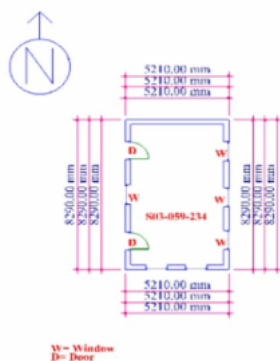

নিৰ্বাচক পঞ্জীয়ন বিষয়াৰ স্বাক্ষৰ

Nazri Naksha

Google Map View

Polling Station Building Front View

ভোটগ্ৰহন কেন্দ্ৰৰ সন্মুখৰ দৃশ্য

Cad View

Key MAP View

1 নাম : নন্দন প্ৰতিম কাশ্যপ পিতাৰ নাম: ধনেশ্বৰ বৈশ্য ঘৰ নং : 68 বয়স : 20 লিঙ্গ : পুৰুষ	WXD0022467 ফটো উপলব্ধ	S 2 নাম : কাশীৰি গোস্বামী স্বামীৰ নাম: চন্দ্ৰক কুমাৰ ঘৰ নং : 78 বয়স : 30 লিঙ্গ : মহিলা	HFV3056017 ফটো উপলব্ধ	3 নাম : ভাস্কৰ দাস পিতাৰ নাম: জাতিন দাস ঘৰ নং : ৭৮ বয়স : 24 লিঙ্গ : পুৰুষ	HFV2476919 ফটো উপলব্ধ
4 নাম : গিৰিজা দেবী স্বামীৰ নাম: চিদানন্দ শৰ্মা ঘৰ নং : ৮৮ বয়স : 70 লিঙ্গ : মহিলা	HFV2058073 ফটো উপলব্ধ	5 নাম : সুচীল কুমাৰ শৰ্মা পিতাৰ নাম: চিদানন্দ শৰ্মা ঘৰ নং : ৮৮ বয়স : 50 লিঙ্গ : পুৰুষ	HFV2058084 ফটো উপলব্ধ	6 নাম : জ্যোতিষ শৰ্মা পিতাৰ নাম: চিদানন্দ শৰ্মা ঘৰ নং : ৮৮ বয়স : 45 লিঙ্গ : পুৰুষ	HFV2058108 ফটো উপলব্ধ
7 নাম : জ্যোত্স্না দেৱী পিতাৰ নাম: চিদানন্দ শৰ্মা ঘৰ নং : ৮৮ বয়স : 40 লিঙ্গ : মহিলা	HFV2058119 ফটো উপলব্ধ	8 নাম : গীতিমা চক্ৰবৰ্তী স্বামীৰ নাম: সুশীল কুমাৰ শৰ্মা ঘৰ নং : ৮৮ বয়স : 40 লিঙ্গ : মহিলা	HFV2058095 ফটো উপলব্ধ	9 নাম : লভিতা দেৱী স্বামীৰ নাম: জ্যোতিষ শৰ্মা ঘৰ নং : ৮৮ বয়স : 37 লিঙ্গ : মহিলা	HFV0233288 ফটো উপলব্ধ
10 নাম : অশোক শৰ্মা পিতাৰ নাম: যতীন্দ্ৰ ঘৰ নং : ৮৯ বয়স : 54 লিঙ্গ : পুৰুষ	HFV2058131 ফটো উপলব্ধ	11 নাম : দেবো শৰ্মা পিতাৰ নাম: যতীন্দ্ৰ ঘৰ নং : ৮৯ বয়স : 50 লিঙ্গ : পুৰুষ	HFV2058142 ফটো উপলব্ধ	12 নাম : কনিকা দেবী স্বামীৰ নাম: অশোক ঘৰ নং : ৮৯ বয়স : 43 লিঙ্গ : মহিলা	HFV2058164 ফটো উপলব্ধ
13 নাম : মৃগেন শৰ্মা পিতাৰ নাম: অশোক শৰ্মা ঘৰ নং : ৮৯ বয়স : 27 লিঙ্গ : পুৰুষ	HFV0455352 ফটো উপলব্ধ	14 নাম : অনিল শৰ্মা পিতাৰ নাম: সিদ্ধে ঘৰ নং : 90 বয়স : 61 লিঙ্গ : পুৰুষ	HFV2058186 ফটো উপলব্ধ	15 নাম : ইৰা দেবী স্বামীৰ নাম: অনিল ঘৰ নং : 90 বয়স : 56 লিঙ্গ : মহিলা	HFV2058197 ফটো উপলব্ধ
16 নাম : অলকা দেবী স্বামীৰ নাম: সোনকন শৰ্মা ঘৰ নং : ৯০ বয়স : 56 লিঙ্গ : মহিলা	HFV0407619 ফটো উপলব্ধ	17 নাম : সোনকন শৰ্মা পিতাৰ নাম: সিদ্ধে ঘৰ নং : ৯০ বয়স : 47 লিঙ্গ : পুৰুষ	HFV2058200 ফটো উপলব্ধ	18 নাম : অসীম শৰ্মা পিতাৰ নাম: সিদ্ধে ঘৰ নং : ৯০ বয়স : 45 লিঙ্গ : পুৰুষ	HFV2058211 ফটো উপলব্ধ
19 নাম : পলাশ জ্যোতি শৰ্মা পিতাৰ নাম: অনিল শৰ্মা ঘৰ নং : 90 বয়স : 21 লিঙ্গ : পুৰুষ	WXD0057380 ফটো উপলব্ধ	20 নাম : ৰমেশ শৰ্মা পিতাৰ নাম: সিন্ধু ঘৰ নং : ৯১ বয়স : 60 লিঙ্গ : পুৰুষ	HFV2058244 ফটো উপলব্ধ	21 নাম : মহেশ শৰ্মা পিতাৰ নাম: সিন্ধু ঘৰ নং : ৯১ বয়স : 58 লিঙ্গ : পুৰুষ	HFV2058255 ফটো উপলব্ধ
22 নাম : বীনা দেৱী পিতাৰ নাম: সিন্ধু নাথ শৰ্মা ঘৰ নং : ৯১ বয়স : 55 লিঙ্গ : মহিলা	HFV0408336 ফটো উপলব্ধ	23 নাম : লিলি দেবী স্বামীৰ নাম: ৰমেশ ঘৰ নং : ৯১ বয়স : 54 লিঙ্গ : মহিলা	HFV2058277 ফটো উপলব্ধ	24 নাম : সুৰেশ শৰ্মা পিতাৰ নাম: সিন্ধু ঘৰ নং : ৯১ বয়স : 50 লিঙ্গ : পুৰুষ	HFV2058266 ফটো উপলব্ধ
25 নাম : মৃগাল শৰ্মা পিতাৰ নাম: ৰমেশ শৰ্মা ঘৰ নং : ৯১ বয়স : 31 লিঙ্গ : পুৰুষ	HFV0237669 ফটো উপলব্ধ	26 নাম : মাকনি দেবী স্বামীৰ নাম: হৰিনাথ ঘৰ নং : ৯২ বয়স : 73 লিঙ্গ : মহিলা	HFV2058299 ফটো উপলব্ধ	27 নাম : লতিকা দেবী স্বামীৰ নাম: বলভদ্ৰ ঘৰ নং : ৯২ বয়স : 48 লিঙ্গ : মহিলা	HFV2058313 ফটো উপলব্ধ
28 নাম : প্ৰদীপ কুমাৰ শৰ্মা পিতাৰ নাম: হৰিনাথ ঘৰ নং : 92 বয়স : 48 লিঙ্গ : পুৰুষ	HFV2058324 ফটো উপলব্ধ	S 29 নাম : হিৰণ্য কুমাৰ শৰ্মা পিতাৰ নাম: হৰিনাথ শৰ্মা ঘৰ নং : ৯২ বয়স : 47 লিঙ্গ : পুৰুষ	HFV2058335 ফটো উপলব্ধ	30 নাম : অনপমা দেবী স্বামীৰ নাম: প্ৰদীপ কুমাৰ শৰ্মা ঘৰ নং : 92 বয়স : 40 লিঙ্গ : মহিলা	LQZ0506527 ফটো উপলব্ধ