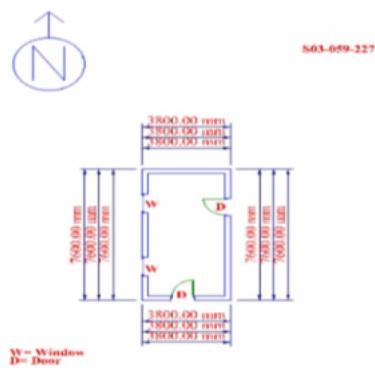

নিৰ্বাচক পঞ্জীয়ন বিষয়াৰ স্বাক্ষৰ

Nazri Naksha

Google Map View

Polling Station Building Front View

ভোটগ্ৰহন কেন্দ্ৰৰ সন্মুখৰ দৃশ্য

Cad View

Key MAP View

1 নাম : অতুল দাস পিতাৰ নাম: ভাবিত ঘৰ নং : 1 বয়স : 70 লিঙ্গ : পুৰুষ	HFW1984561 ফটো উপলব্ধ	2 নাম : বজোবালা দাস স্বামীৰ নাম: অতুল ঘৰ নং : 1 বয়স : 64 লিঙ্গ : মহিলা	HFW1984572 ফটো উপলব্ধ	3 নাম : ভূষণ দাস পিতাৰ নাম: অতুল ঘৰ নং : 1 বয়স : 50 লিঙ্গ : পুৰুষ	HFW1984607 ফটো উপলব্ধ
4 নাম : মণিকা দাস স্বামীৰ নাম: ভূষণ দাস ঘৰ নং : 1 বয়স : 36 লিঙ্গ : মহিলা	HFW1993675 ফটো উপলব্ধ	5 নাম : বিকুল দাস পিতাৰ নাম: ভাবিত ঘৰ নং : 2 বয়স : 66 লিঙ্গ : পুৰুষ	HFW1984618 ফটো উপলব্ধ	6 নাম : শ্ৰী মতি দাস স্বামীৰ নাম: বিকুল ঘৰ নং : 2 বয়স : 63 লিঙ্গ : মহিলা	HFW1984629 ফটো উপলব্ধ
7 নাম : বিনোদ কলিতা পিতাৰ নাম: ভাবিত কলিতা ঘৰ নং : 2 বয়স : 62 লিঙ্গ : পুৰুষ	HFW1984652 ফটো উপলব্ধ	8 নাম : সৰুমালী কামিতা স্বামীৰ নাম: বিনোদ কলিতা ঘৰ নং : 2 বয়স : 55 লিঙ্গ : মহিলা	HFW1984663 ফটো উপলব্ধ	9 নাম : ৰমেশ দাস পিতাৰ নাম: বিকুল ঘৰ নং : 2 বয়স : 37 লিঙ্গ : পুৰুষ	HFW1984630 ফটো উপলব্ধ
10 নাম : ৰবিন দাস পিতাৰ নাম: বিকুল ঘৰ নং : 2 বয়স : 36 লিঙ্গ : পুৰুষ	HFW1984641 ফটো উপলব্ধ	11 নাম : দিপাংকৰ কলিতা পিতাৰ নাম: বিনোদ কলিতা ঘৰ নং : 2 বয়স : 34 লিঙ্গ : পুৰুষ	HFW1984674 ফটো উপলব্ধ	12 নাম : মিতালী দাস কলিতা স্বামীৰ নাম: ৰমেশ দাস ঘৰ নং : 2 বয়স : 32 লিঙ্গ : মহিলা	HFW0091199 ফটো উপলব্ধ
13 নাম : ভনীতা বেজবৰুৱা স্বামীৰ নাম: ৰবিন দাস ঘৰ নং : 02 বয়স : 32 লিঙ্গ : মহিলা	HFW5840028 ফটো উপলব্ধ	14 নাম : লভিতা বৰ্মন কলিতা স্বামীৰ নাম: দিপঙ্কৰ কলিতা ঘৰ নং : 2 বয়স : 28 লিঙ্গ : মহিলা	HFW2503357 ফটো উপলব্ধ	15 নাম : দেবযানী দাস স্বামীৰ নাম: খগেন ঘৰ নং : 3 বয়স : 73 লিঙ্গ : মহিলা	HFW1984696 ফটো উপলব্ধ
16 নাম : মনোজ দাস পিতাৰ নাম: খগেন ঘৰ নং : 3 বয়স : 40 লিঙ্গ : পুৰুষ	HFW1984709 ফটো উপলব্ধ	17 নাম : অৰ্চনা কলিতা দাস স্বামীৰ নাম: মনোজ দাস ঘৰ নং : 3 বয়স : 33 লিঙ্গ : মহিলা	HFW0350488 ফটো উপলব্ধ	18 নাম : নমিতা দাস স্বামীৰ নাম: শংকৰ দাস ঘৰ নং : 3 বয়স : 28 লিঙ্গ : মহিলা	HFW0350926 ফটো উপলব্ধ
19 নাম : প্ৰভা দাস স্বামীৰ নাম: গৰ্গ ঘৰ নং : 5 বয়স : 83 লিঙ্গ : মহিলা	HFW1984787 ফটো উপলব্ধ	20 নাম : অজিত হাজং অন্যান্য: অঞ্জলি দাস ঘৰ নং : 5 বয়স : 56 লিঙ্গ : পুৰুষ	HFW0526939 ফটো উপলব্ধ	21 নাম : পুতুল দাস পিতাৰ নাম: গৰ্গ ঘৰ নং : 5 বয়স : 53 লিঙ্গ : পুৰুষ	HFW1984743 ফটো উপলব্ধ
22 নাম : অভি দাস পিতাৰ নাম: গৰ্গ ঘৰ নং : 5 বয়স : 50 লিঙ্গ : পুৰুষ	HFW1984754 ফটো উপলব্ধ	23 নাম : অঞ্জলী দাস পিতাৰ নাম: গৰ্গ ঘৰ নং : 5 বয়স : 47 লিঙ্গ : মহিলা	HFW1984776 ফটো উপলব্ধ	24 নাম : পূৰ্ণিমা দাস স্বামীৰ নাম: অভি ঘৰ নং : 5 বয়স : 43 লিঙ্গ : মহিলা	HFW1984765 ফটো উপলব্ধ
25 নাম : গোপাল দাস পিতাৰ নাম: যোগেন ঘৰ নং : 5 বয়স : 37 লিঙ্গ : পুৰুষ	HFW1984801 ফটো উপলব্ধ	26 নাম : ৰিম্পী দাস স্বামীৰ নাম: গোপাল দাস ঘৰ নং : 5 বয়স : 34 লিঙ্গ : মহিলা	HFW2397151 ফটো উপলব্ধ	27 নাম : মিতু হাজং মাতৃৰ নাম: অঞ্জলি দাস ঘৰ নং : 5 বয়স : 29 লিঙ্গ : পুৰুষ	HFW0526954 ফটো উপলব্ধ
28 নাম : গগন দাস পিতাৰ নাম: অভি দাস ঘৰ নং : 5 বয়স : 23 লিঙ্গ : পুৰুষ	HFW1922558 ফটো উপলব্ধ	29 নাম : ৰিস্মিতা ডেকা স্বামীৰ নাম: গগন দাস ঘৰ নং : 5 বয়স : 23 লিঙ্গ : মহিলা	WXD0056614 ফটো উপলব্ধ	30 নাম : কংকনা দাস পিতাৰ নাম: অভি দাস ঘৰ নং : 5 বয়স : 21 লিঙ্গ : মহিলা	HFW3084175 ফটো উপলব্ধ