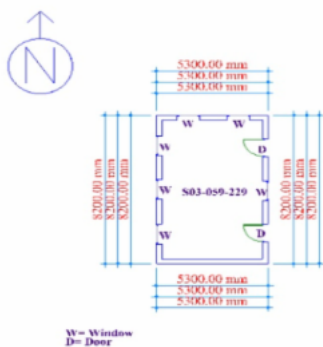

নিৰ্বাচক পঞ্জীয়ন বিষয়াৰ স্বাক্ষৰ

Nazri Naksha

Google Map View

Polling Station Building Front View

ভোটগ্ৰহন কেন্দ্ৰৰ সন্মুখৰ দৃশ্য

Cad View

Key MAP View

1 নাম : মামনি বৈশ্য স্বামীৰ নাম : হেমন্ত বৈশ্য ঘৰ নং : 41 বয়স : 25 লিঙ্গ : মহিলা	WXD0002048 ফটো উপলব্ধ	2 নাম : ফুকন চন্দ্ৰ কলিতা পিতাৰ নাম : হৰি কলিতা ঘৰ নং : ৭৪ বয়স : 68 লিঙ্গ : পুৰুষ	HFW2479178 ফটো উপলব্ধ	3 নাম : দিক্ষীতা ভাগৱতী স্বামীৰ নাম : ৰঞ্জিত শৰ্মা ঘৰ নং : 74 বয়স : 32 লিঙ্গ : মহিলা	HFW3076411 ফটো উপলব্ধ
4 নাম : কনকলতা শৰ্মা স্বামীৰ নাম : দেবেশ্বৰ শৰ্মা ঘৰ নং : 78 বয়স : 70 লিঙ্গ : মহিলা	HFW3056983 ফটো উপলব্ধ	5 নাম : সুস্মীতা ৰাজবংশী কলিতা স্বামীৰ নাম : অক্ষয় কলিতা ঘৰ নং : 78 বয়স : 24 লিঙ্গ : মহিলা	HFW3047230 ফটো উপলব্ধ	6 নাম : দ্বপশীখা কলিতা পিতাৰ নাম : কনক কলিতা ঘৰ নং : 78 বয়স : 21 লিঙ্গ : মহিলা	HFW3056884 ফটো উপলব্ধ
7 নাম : প্ৰফুল্ল কুমাৰ শৰ্মা পিতাৰ নাম : কালি নাথ শৰ্মা ঘৰ নং : ৮০ বয়স : 61 লিঙ্গ : পুৰুষ	HFW2004560 ফটো উপলব্ধ	8 নাম : জ্যোৎস্না দেৱী স্বামীৰ নাম : প্ৰফুল্ল কুমাৰ শৰ্মা ঘৰ নং : ৮০ বয়স : 49 লিঙ্গ : মহিলা	HFW0347484 ফটো উপলব্ধ	9 নাম : দীক্ষিতা শৰ্মা পিতাৰ নাম : প্ৰফুল্ল কুমাৰ শৰ্মা ঘৰ নং : ৮০ বয়স : 29 লিঙ্গ : মহিলা	HFW0277772 ফটো উপলব্ধ
10 নাম : ভাস্বতী শৰ্মা পিতাৰ নাম : প্ৰফুল্ল কুমাৰ শৰ্মা ঘৰ নং : ৮০ বয়স : 24 লিঙ্গ : মহিলা	HFW1953181 ফটো উপলব্ধ	11 নাম : নীলকমল কাশ্যপ পিতাৰ নাম : ৰমণী মোহন বৈশ্য ঘৰ নং : ৪৭ বয়স : 23 লিঙ্গ : পুৰুষ	HFW1901149 ফটো উপলব্ধ	12 নাম : পৰমানন্দ তালুকদাৰ পিতাৰ নাম : ভোগী ঘৰ নং : ১৬২ বয়স : 66 লিঙ্গ : পুৰুষ	HFW2004593 ফটো উপলব্ধ
13 নাম : নুপেন তালুকদাৰ পিতাৰ নাম : ভোগী ঘৰ নং : ১৬২ বয়স : 65 লিঙ্গ : পুৰুষ	HFW2004582 ফটো উপলব্ধ	14 নাম : প্ৰতাল তালুকদাৰ পিতাৰ নাম : ভোগী ঘৰ নং : ১৬২ বয়স : 59 লিঙ্গ : পুৰুষ	HFW2004617 ফটো উপলব্ধ	15 নাম : ৰশ্মী তালুকদাৰ স্বামীৰ নাম : নুপেন ঘৰ নং : ১৬২ বয়স : 55 লিঙ্গ : মহিলা	HFW2004628 ফটো উপলব্ধ
16 নাম : কুসুম তালুকদাৰ স্বামীৰ নাম : পৰমা ঘৰ নং : ১৬২ বয়স : 48 লিঙ্গ : মহিলা	HFW2004639 ফটো উপলব্ধ	17 নাম : বিজ় তালুকদাৰ পিতাৰ নাম : নুপেন ঘৰ নং : ১৬২ বয়স : 43 লিঙ্গ : পুৰুষ	HFW2004662 ফটো উপলব্ধ	18 নাম : জ্যোৎস্না তালুকদাৰ স্বামীৰ নাম : মনোজ ঘৰ নং : ১৬২ বয়স : 43 লিঙ্গ : মহিলা	HFW2004640 ফটো উপলব্ধ
S 19 নাম : নিভা তালুকদাৰ পিতাৰ নাম : নুপেন তালুকদাৰ ঘৰ নং : ১৬২ বয়স : ৪৫ লিঙ্গ : মহিলা	HFW2011849 ফটো উপলব্ধ	20 নাম : ৰাজেশ তালুকদাৰ পিতাৰ নাম : নুপেন তালুকদাৰ ঘৰ নং : ১৬২ বয়স : 34 লিঙ্গ : পুৰুষ	HFW2012035 ফটো উপলব্ধ	21 নাম : ত্ৰিলোচন তালুকদাৰ পিতাৰ নাম : পৰমানন্দ তালুকদাৰ ঘৰ নং : ১৬২ বয়স : 29 লিঙ্গ : পুৰুষ	HFW0307447 ফটো উপলব্ধ
22 নাম : অক্ষিত তালুকদাৰ পিতাৰ নাম : পৰমানন্দ তালুকদাৰ ঘৰ নং : ১৬২ বয়স : 25 লিঙ্গ : পুৰুষ	HFW0659920 ফটো উপলব্ধ	23 নাম : বিশাল তালুকদাৰ পিতাৰ নাম : মনোজ তালুকদাৰ ঘৰ নং : ৬২ বয়স : 22 লিঙ্গ : পুৰুষ	HFW2502268 ফটো উপলব্ধ	S 24 নাম : জয়ন্তী ডেকা পিতাৰ নাম : মহিৰাম ডেকা ঘৰ নং : ৭২ বয়স : ২৭ লিঙ্গ : মহিলা	HFW0271213 ফটো উপলব্ধ
25 নাম : যাদব বৈশ্য পিতাৰ নাম : ভৰত ঘৰ নং : ১৯৭ বয়স : 53 লিঙ্গ : পুৰুষ	HFW2004731 ফটো উপলব্ধ	26 নাম : অঞ্জু বৈশ্য স্বামীৰ নাম : যাদব ঘৰ নং : ১৯৭ বয়স : 43 লিঙ্গ : মহিলা	HFW2004753 ফটো উপলব্ধ	27 নাম : মনু বৈশ্য পিতাৰ নাম : ভৰত বৈশ্য ঘৰ নং : ১৯৭ বয়স : 43 লিঙ্গ : পুৰুষ	HFW2004742 ফটো উপলব্ধ
28 নাম : ৰিতু ভৰালী বৈশ্য স্বামীৰ নাম : যদু বৈশ্য ঘৰ নং : ১৯৭ বয়স : 42 লিঙ্গ : মহিলা	HFW0647016 ফটো উপলব্ধ	29 নাম : চানিক বৈশ্য স্বামীৰ নাম : জগত ঘৰ নং : ১৯৮ বয়স : ৪৫ লিঙ্গ : মহিলা	HFW2004764 ফটো উপলব্ধ	30 নাম : যমুনা বৈশ্য স্বামীৰ নাম : যতিন ঘৰ নং : ১৯৮ বয়স : 58 লিঙ্গ : মহিলা	HFW2004775 ফটো উপলব্ধ