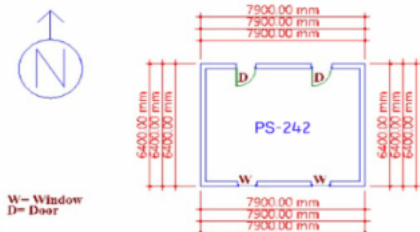

নিৰ্বাচক পঞ্জীয়ন বিষয়াৰ স্বাক্ষৰ

Nazri Naksha

Google Map View

Polling Station Building Front View

ভোটগ্ৰহন কেন্দ্ৰৰ সন্মুখৰ দৃশ্য

Cad View

Key MAP View

1 নাম : চম্পা ডেকা স্বামীৰ নাম: সুনন্দ ঘৰ নং : 1 বয়স : 65 লিঙ্গ : মহিলা	HFW2134578 ফটো উপলব্ধ	2 নাম : দীপক ডেকা পিতাৰ নাম: সুনন্দ ঘৰ নং : 1 বয়স : 43 লিঙ্গ : পুৰুষ	HFW2134589 ফটো উপলব্ধ	3 নাম : কৃষ্ণ ডেকা পিতাৰ নাম: সুনন্দ ঘৰ নং : 1 বয়স : 37 লিঙ্গ : পুৰুষ	HFW2134590 ফটো উপলব্ধ
4 নাম : মৌচুমী ডেকা স্বামীৰ নাম: দীপক ডেকা ঘৰ নং : 1 বয়স : 33 লিঙ্গ : মহিলা	HFW0002006 ফটো উপলব্ধ	5 নাম : লুনা ডেকা স্বামীৰ নাম: কৃষ্ণ ডেকা ঘৰ নং : 1 বয়স : 31 লিঙ্গ : মহিলা	HFW3057189 ফটো উপলব্ধ	6 নাম : মহেশ্বৰ ডেকা পিতাৰ নাম: ভেবো ঘৰ নং : 2 বয়স : 68 লিঙ্গ : পুৰুষ	HFW2134614 ফটো উপলব্ধ
7 নাম : বৰ্জনী কান্ত ডেকা পিতাৰ নাম: ভেবো ঘৰ নং : 2 বয়স : 61 লিঙ্গ : পুৰুষ	HFW2134658 ফটো উপলব্ধ	8 নাম : প্ৰমিলা ডেকা স্বামীৰ নাম: মহেশ্বৰ ডেকা ঘৰ নং : 2 বয়স : 58 লিঙ্গ : মহিলা	HFW2134625 ফটো উপলব্ধ	9 নাম : কুসুম ডেকা স্বামীৰ নাম: অৰবিন্দ ঘৰ নং : 2 বয়স : 55 লিঙ্গ : মহিলা	HFW2134647 ফটো উপলব্ধ
10 নাম : হৰকান্ত ডেকা পিতাৰ নাম: ভেবো ঘৰ নং : 2 বয়স : 53 লিঙ্গ : পুৰুষ	HFW2134692 ফটো উপলব্ধ	11 নাম : কম্পনা ডেকা স্বামীৰ নাম: বৰ্জনী ঘৰ নং : 2 বয়স : 51 লিঙ্গ : মহিলা	HFW2134669 ফটো উপলব্ধ	12 নাম : বিনা কলিতা ডেকা স্বামীৰ নাম: পৰেশ চন্দ্ৰ ডেকা ঘৰ নং : 2 বয়স : 48 লিঙ্গ : মহিলা	HFW2134681 ফটো উপলব্ধ
13 নাম : বুমী ডেকা স্বামীৰ নাম: হৰকান্ত ঘৰ নং : 2 বয়স : 45 লিঙ্গ : মহিলা	HFW2134705 ফটো উপলব্ধ	14 নাম : দেবেন ডেকা পিতাৰ নাম: ভেবো ঘৰ নং : 2 বয়স : 43 লিঙ্গ : পুৰুষ	HFW2134716 ফটো উপলব্ধ	15 নাম : তপন ডেকা পিতাৰ নাম: অৰবিন্দ ডেকা ঘৰ নং : 2 বয়স : 41 লিঙ্গ : পুৰুষ	HFW0523845 ফটো উপলব্ধ
16 নাম : কনক ডেকা পিতাৰ নাম: অৰবিন্দ ডেকা ঘৰ নং : 2 বয়স : 39 লিঙ্গ : পুৰুষ	HFW0645366 ফটো উপলব্ধ	17 নাম : ৰুপশ্ৰী কলিতা স্বামীৰ নাম: তপন ডেকা ঘৰ নং : 2 বয়স : 39 লিঙ্গ : মহিলা	WXD0058669 ফটো উপলব্ধ	18 নাম : টিকেন ডেকা পিতাৰ নাম: অৰবিন্দ ডেকা ঘৰ নং : 2 বয়স : 37 লিঙ্গ : পুৰুষ	HFW0523746 ফটো উপলব্ধ
19 নাম : বিনীতা ডেকা স্বামীৰ নাম: দেবেন ডেকা ঘৰ নং : 2 বয়স : 37 লিঙ্গ : মহিলা	HFW2402199 ফটো উপলব্ধ	20 নাম : নিৰেন ডেকা পিতাৰ নাম: অৰবিন্দ ডেকা ঘৰ নং : 2 বয়স : 34 লিঙ্গ : পুৰুষ	HFW0523761 ফটো উপলব্ধ	21 নাম : ৰঞ্জিত ডেকা পিতাৰ নাম: অৰবিন্দ ডেকা ঘৰ নং : 2 বয়স : 31 লিঙ্গ : পুৰুষ	HFW0645309 ফটো উপলব্ধ
22 নাম : বাজা ৰাম মোহন ডেকা পিতাৰ নাম: বৰ্জনী কান্ত ডেকা ঘৰ নং : 2 বয়স : 30 লিঙ্গ : পুৰুষ	HFW0091546 ফটো উপলব্ধ	23 নাম : যতীন ডেকা পিতাৰ নাম: মহেশ্বৰ ডেকা ঘৰ নং : 2 বয়স : 30 লিঙ্গ : পুৰুষ	HFW0015012 ফটো উপলব্ধ	24 নাম : পাঁচি মেধি ডেকা স্বামীৰ নাম: নিৰেন ডেকা ঘৰ নং : 2 বয়স : 27 লিঙ্গ : মহিলা	WXD0102582 ফটো উপলব্ধ
25 নাম : প্ৰিয়ংকা ডেকা পিতাৰ নাম: বৰ্জনী কান্ত ডেকা ঘৰ নং : 2 বয়স : 25 লিঙ্গ : মহিলা	HFW0463224 ফটো উপলব্ধ	26 নাম : বনজিত ডেকা পিতাৰ নাম: হৰকান্ত ডেকা ঘৰ নং : 2 বয়স : 25 লিঙ্গ : পুৰুষ	HFW0536672 ফটো উপলব্ধ	27 নাম : পল্লব ডেকা পিতাৰ নাম: পৰেশ ডেকা ঘৰ নং : 2 বয়স : 23 লিঙ্গ : পুৰুষ	HFW2476471 ফটো উপলব্ধ
28 নাম : কংকন ডেকা পিতাৰ নাম: পৰেশ ডেকা ঘৰ নং : 2 বয়স : 20 লিঙ্গ : পুৰুষ	WXD0019836 ফটো উপলব্ধ	29 নাম : কিৰন ডেকা স্বামীৰ নাম: অমূল্য ডেকা ঘৰ নং : 3 বয়স : 68 লিঙ্গ : মহিলা	HFW2134738 ফটো উপলব্ধ	30 নাম : বিভূৰঞ্জন ডেকা পিতাৰ নাম: অমূল্য ডেকা ঘৰ নং : 3 বয়স : 38 লিঙ্গ : পুৰুষ	HFW2134761 ফটো উপলব্ধ