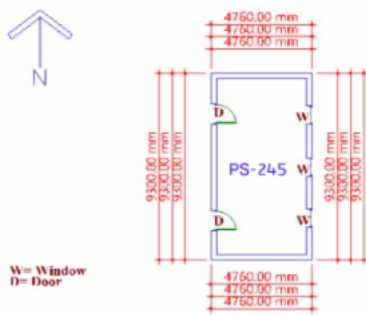

নিৰ্বাচক পঞ্জীয়ন বিষয়াৰ স্বাক্ষৰ

Nazri Naksha

Google Map View

Polling Station Building Front View

ভোটগ্ৰহন কেন্দ্ৰৰ সন্মুখৰ দৃশ্য

Cad View

Key MAP View

1 নাম : দিপাঞ্জলী বৈশ্য স্বামীৰ নাম: মুকুট বৈশ্য ঘৰ নং : ১১ বয়স : 25 লিঙ্গ : মহিলা	HFW0619981 ফটো উপলব্ধ	2 নাম : বঞ্জিত ৰাজবংশী পিতাৰ নাম: গজেন ৰাজবংশী ঘৰ নং : ৪৭ বয়স : 22 লিঙ্গ : পুৰুষ	HFW2429017 ফটো উপলব্ধ	3 নাম : ৰিমা মণি ডেকা ৰাজবংশী স্বামীৰ নাম: মনোৰঞ্জন ৰাজবংশী ঘৰ নং : ৫৯ বয়স : 31 লিঙ্গ : মহিলা	HFW0650069 ফটো উপলব্ধ
4 নাম : ধৰনী কুমাৰ ডেকা পিতাৰ নাম: গীৰ্গ ৰাম ডেকা ঘৰ নং : 135 বয়স : 48 লিঙ্গ : পুৰুষ	HFW3069515 ফটো উপলব্ধ	5 নাম : ধনজিতা তালুকদাৰ ডেকা স্বামীৰ নাম: বিশাজিত ডেকা ঘৰ নং : 135 বয়স : 25 লিঙ্গ : মহিলা	HFW3077690 ফটো উপলব্ধ	S 6 নাম : মধুসিতা তালুকদাৰ স্বামীৰ নাম: প্ৰিয়নাথ দাস ঘৰ নং : 135 বয়স : 24 লিঙ্গ : মহিলা	HFW0557959 ফটো উপলব্ধ
7 নাম : চিন্টু মনি ডেকা পিতাৰ নাম: দিলীপ ডেকা ঘৰ নং : 181 বয়স : 21 লিঙ্গ : পুৰুষ	WXD0009951 ফটো উপলব্ধ	8 নাম : অতুল ডেকা পিতাৰ নাম: পদ্ম ঘৰ নং : ২০৪ বয়স : 58 লিঙ্গ : পুৰুষ	HFW2164569 ফটো উপলব্ধ	9 নাম : গীতা ডেকা স্বামীৰ নাম: অতুল ঘৰ নং : ২০৪ বয়স : 49 লিঙ্গ : মহিলা	HFW2164570 ফটো উপলব্ধ
10 নাম : সঞ্জয় ডেকা পিতাৰ নাম: অতুল ডেকা ঘৰ নং : ২০৪ বয়স : 30 লিঙ্গ : পুৰুষ	HFW2170436 ফটো উপলব্ধ	11 নাম : ৰাজীব ডেকা পিতাৰ নাম: অতুল ডেকা ঘৰ নং : ২০৪ বয়স : 28 লিঙ্গ : পুৰুষ	HFW0295741 ফটো উপলব্ধ	12 নাম : ৰমেশ ডেকা পিতাৰ নাম: পদ্ম ঘৰ নং : ২০৫ বয়স : 60 লিঙ্গ : পুৰুষ	HFW2164581 ফটো উপলব্ধ
13 নাম : জয়ন্তী ডেকা স্বামীৰ নাম: ৰমেশ ঘৰ নং : ২০৫ বয়স : 50 লিঙ্গ : মহিলা	HFW2164592 ফটো উপলব্ধ	14 নাম : পংকজ ডেকা পিতাৰ নাম: ৰমেশ ঘৰ নং : ২০৫ বয়স : 39 লিঙ্গ : পুৰুষ	HFW2164605 ফটো উপলব্ধ	15 নাম : কল্পনা ৰাজবংশী ডেকা স্বামীৰ নাম: অঞ্জন ডেকা ঘৰ নং : ২০৫ বয়স : 38 লিঙ্গ : মহিলা	HFW0095687 ফটো উপলব্ধ
16 নাম : অঞ্জন ডেকা পিতাৰ নাম: ৰমেশ ঘৰ নং : ২০৫ বয়স : 37 লিঙ্গ : পুৰুষ	HFW2164616 ফটো উপলব্ধ	17 নাম : মিণ্টু ডেকা পিতাৰ নাম: ৰমেশ ডেকা ঘৰ নং : ২০৫ বয়স : 32 লিঙ্গ : পুৰুষ	HFW2170549 ফটো উপলব্ধ	18 নাম : ৰেন ডেকা স্বামীৰ নাম: যদু ঘৰ নং : ২০৬ বয়স : 64 লিঙ্গ : মহিলা	HFW2164638 ফটো উপলব্ধ
19 নাম : বুবল ডেকা পিতাৰ নাম: যদু ঘৰ নং : ২০৬ বয়স : 34 লিঙ্গ : পুৰুষ	HFW2164649 ফটো উপলব্ধ	20 নাম : ৰতুল ডেকা পিতাৰ নাম: যদুৰাম ৰাম ডেকা ঘৰ নং : ২০৬ বয়স : 33 লিঙ্গ : পুৰুষ	HFW2170583 ফটো উপলব্ধ	21 নাম : অঞ্জলী তহবিলদা ডেকা স্বামীৰ নাম: ৰাতুল ডেকা ঘৰ নং : ২০৬ বয়স : 30 লিঙ্গ : মহিলা	HFW0326249 ফটো উপলব্ধ
22 নাম : সিদ্ধে ডেকা পিতাৰ নাম: সৰ্বেশ্বৰ ঘৰ নং : ২০৭ বয়স : 63 লিঙ্গ : পুৰুষ	HFW2164661 ফটো উপলব্ধ	23 নাম : প্ৰভা ডেকা স্বামীৰ নাম: সিদ্ধে ডেকা ঘৰ নং : ২০৭ বয়স : 53 লিঙ্গ : মহিলা	HFW2164672 ফটো উপলব্ধ	24 নাম : বন্দনা ডেকা স্বামীৰ নাম: সিদ্ধেশ্বৰ ডেকা ঘৰ নং : ২০৭ বয়স : 39 লিঙ্গ : মহিলা	HFW0291500 ফটো উপলব্ধ
25 নাম : ভবেশ ডেকা পিতাৰ নাম: সিদ্ধে ডেকা ঘৰ নং : ২০৭ বয়স : 37 লিঙ্গ : পুৰুষ	HFW2164683 ফটো উপলব্ধ	S2 26 নাম : অনিল চন্দ্ৰ চৌধুৰী পিতাৰ নাম: দুৰ্গাৰাম চৌধুৰী ঘৰ নং : 208 বয়স : 68 লিঙ্গ : পুৰুষ	WXD0048298 ফটো উপলব্ধ	27 নাম : অমল ডেকা পিতাৰ নাম: শৰত ঘৰ নং : ২০৯ বয়স : 44 লিঙ্গ : পুৰুষ	HFW2164707 ফটো উপলব্ধ
28 নাম : চুনিতা কলিতা স্বামীৰ নাম: অমল কুমাৰ ডেকা ঘৰ নং : ২০৯ বয়স : 34 লিঙ্গ : মহিলা	HFW0098129 ফটো উপলব্ধ	29 নাম : দিপমনি ডেকা পিতাৰ নাম: শৰত ডেকা ঘৰ নং : ২০৯ বয়স : 30 লিঙ্গ : পুৰুষ	HFW0098178 ফটো উপলব্ধ	30 নাম : অবনী কুমাৰ ডেকা পিতাৰ নাম: লক্ষন ঘৰ নং : ২১০ বয়স : 63 লিঙ্গ : পুৰুষ	HFW2164718 ফটো উপলব্ধ