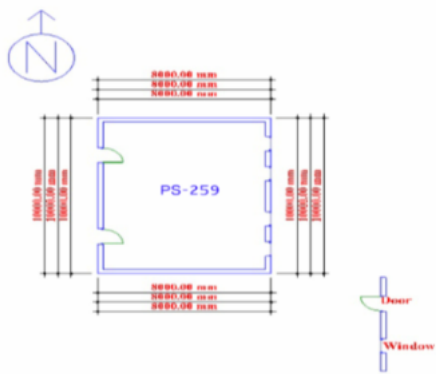

নিৰ্বাচক পঞ্জীয়ন বিষয়াৰ স্বাক্ষৰ

Nazri Naksha

Google Map View

Polling Station Building Front View

ভোটগ্ৰহন কেন্দ্ৰৰ সন্মুখৰ দৃশ্য

Cad View

Key MAP View

1 নাম : গিৰিন ডেকা পিতাৰ নাম: জগত ঘৰ নং : 1 বয়স : 48 লিঙ্গ : পুৰুষ	HFW2304598 ফটো উপলব্ধ	2 নাম : নিৰ ডেকা স্বামীৰ নাম: গিৰিন ডেকা ঘৰ নং : 1 বয়স : 37 লিঙ্গ : মহিলা	HFW2304601 ফটো উপলব্ধ	S 3 নাম : সুমিতা ডেকা পিতাৰ নাম: খয়ন্ত কুমাৰ চৌধুৰী ঘৰ নং : 1 বয়স : 28 লিঙ্গ : মহিলা	HFW0260695 ফটো উপলব্ধ
4 নাম : বন্দনা ডেকা পিতাৰ নাম: পৰেশ ডেকা ঘৰ নং : 1 বয়স : 27 লিঙ্গ : মহিলা	HFW0571406 ফটো উপলব্ধ	5 নাম : তৰালী ডেকা পিতাৰ নাম: গিৰিন ডেকা ঘৰ নং : 1 বয়স : 20 লিঙ্গ : মহিলা	WXD0016964 ফটো উপলব্ধ	6 নাম : পৰেশ ডেকা পিতাৰ নাম: জগত ঘৰ নং : 1 বয়স : 68 লিঙ্গ : পুৰুষ	HFW2304565 ফটো উপলব্ধ
7 নাম : নিলীমা ডেকা স্বামীৰ নাম: পৰেশ ঘৰ নং : 1 বয়স : 58 লিঙ্গ : মহিলা	HFW2304576 ফটো উপলব্ধ	8 নাম : সবিতা ডেকা স্বামীৰ নাম: ধৰনী ডেকা ঘৰ নং : 1 বয়স : 43 লিঙ্গ : মহিলা	HFW0263558 ফটো উপলব্ধ	9 নাম : চন্দনা ডেকা পিতাৰ নাম: পৰেশ ডেকা ঘৰ নং : 1 বয়স : 27 লিঙ্গ : মহিলা	HFW0570697 ফটো উপলব্ধ
10 নাম : নিপন ডেকা পিতাৰ নাম: পৰেশ ডেকা ঘৰ নং : 1 বয়স : 23 লিঙ্গ : পুৰুষ	HFW0620773 ফটো উপলব্ধ	11 নাম : সংগীতা ডেকা পিতাৰ নাম: ধৰনী ধৰ ডেকা ঘৰ নং : 1 বয়স : 19 লিঙ্গ : মহিলা	WXD0102087 ফটো উপলব্ধ	12 নাম : অখিল ডেকা পিতাৰ নাম: উদয় ঘৰ নং : 1 বয়স : 54 লিঙ্গ : পুৰুষ	HFW2304623 ফটো উপলব্ধ
13 নাম : বীতা ডেকা স্বামীৰ নাম: অখিল ঘৰ নং : 1 বয়স : 48 লিঙ্গ : মহিলা	HFW2304634 ফটো উপলব্ধ	14 নাম : কংকন ডেকা পিতাৰ নাম: অখিল ডেকা ঘৰ নং : 1 বয়স : 26 লিঙ্গ : পুৰুষ	HFW0467266 ফটো উপলব্ধ	15 নাম : নবজিত ডেকা পিতাৰ নাম: অখিল ডেকা ঘৰ নং : 1 বয়স : 27 লিঙ্গ : পুৰুষ	HFW0413799 ফটো উপলব্ধ
16 নাম : ধৰনী ডেকা পিতাৰ নাম: উদয় ঘৰ নং : 1 বয়স : 50 লিঙ্গ : পুৰুষ	HFW2304656 ফটো উপলব্ধ	17 নাম : সূৰচী ডেকা স্বামীৰ নাম: মহাধন ঘৰ নং : 3 বয়স : 76 লিঙ্গ : মহিলা	HFW2304689 ফটো উপলব্ধ	18 নাম : মিলন ডেকা মাতৃৰ নাম: সূৰচী ডেকা ঘৰ নং : 3 বয়স : 48 লিঙ্গ : মহিলা	HFW0258889 ফটো উপলব্ধ
19 নাম : ৰোহিনী ডেকা পিতাৰ নাম: মহাধন ঘৰ নং : 3 বয়স : 45 লিঙ্গ : মহিলা	HFW2304703 ফটো উপলব্ধ	20 নাম : হৰিচন্দ্র ডেকা পিতাৰ নাম: মহাধন ঘৰ নং : 3 বয়স : 43 লিঙ্গ : পুৰুষ	HFW2304714 ফটো উপলব্ধ	21 নাম : জয়ন্ত দাস পিতাৰ নাম: মহাধন ডেকা ঘৰ নং : 3 বয়স : 41 লিঙ্গ : পুৰুষ	HFW2304725 ফটো উপলব্ধ
22 নাম : হীৰামনি ডেকা পিতাৰ নাম: মহাধন ঘৰ নং : 3 বয়স : 37 লিঙ্গ : মহিলা	HFW2304747 ফটো উপলব্ধ	23 নাম : গগন ডেকা পিতাৰ নাম: মহাধন ঘৰ নং : 3 বয়স : 37 লিঙ্গ : পুৰুষ	HFW2304758 ফটো উপলব্ধ	24 নাম : ৰেখা তালুকদাৰ পিতাৰ নাম: বিপিন তালুকদাৰ ঘৰ নং : 3 বয়স : 27 লিঙ্গ : মহিলা	HFW0333351 ফটো উপলব্ধ
25 নাম : প্ৰভাবালা ডেকা স্বামীৰ নাম: গোপী ঘৰ নং : 8 বয়স : 88 লিঙ্গ : মহিলা	HFW2304769 ফটো উপলব্ধ	S2 26 নাম : নৃপেন ডেকা পিতাৰ নাম: পোপী ডেকা ঘৰ নং : 8 বয়স : 69 লিঙ্গ : পুৰুষ	HFW2304770 ফটো উপলব্ধ	27 নাম : অনিল ডেকা পিতাৰ নাম: গোপী ঘৰ নং : 8 বয়স : 60 লিঙ্গ : পুৰুষ	HFW2304792 ফটো উপলব্ধ
28 নাম : ক্ষীৰোদা ডেকা স্বামীৰ নাম: নিপেন ডেকা ঘৰ নং : 8 বয়স : 56 লিঙ্গ : মহিলা	HFW2304781 ফটো উপলব্ধ	29 নাম : ৰেন ডেকা স্বামীৰ নাম: অনিল ঘৰ নং : 8 বয়স : 48 লিঙ্গ : মহিলা	HFW2304805 ফটো উপলব্ধ	30 নাম : সুবোধ ডেকা পিতাৰ নাম: নৃপেন ডেকা ঘৰ নং : 8 বয়স : 36 লিঙ্গ : পুৰুষ	HFW2304827 ফটো উপলব্ধ