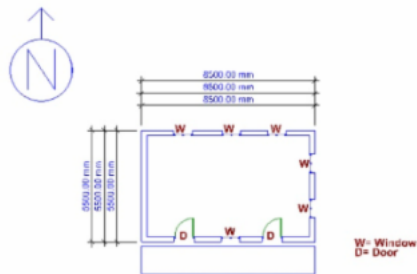

নিৰ্বাচক পঞ্জীয়ন বিষয়াৰ স্বাক্ষৰ

Nazri Naksha

Google Map View

Polling Station Building Front View

ভোটগ্ৰহন কেন্দ্ৰৰ সন্মুখৰ দৃশ্য

Cad View

Key MAP View

1 নাম : বশিষ্ঠ বৰ্মন পিতাৰ নাম: বানীকান্ত বৰ্মন ঘৰ নং : 1 বয়স : 40 লিঙ্গ : পুৰুষ	HFW8244175 ফটো উপলব্ধ	2 নাম : চম্পা বৰ্মন স্বামীৰ নাম: বশিষ্ঠ বৰ্মন ঘৰ নং : 1 বয়স : 31 লিঙ্গ : মহিলা	HFW0001826 ফটো উপলব্ধ	3 নাম : পূৰ্ণিমা কলিতা স্বামীৰ নাম: ভবেন্দ্ৰ ঘৰ নং : 2 বয়স : 74 লিঙ্গ : মহিলা	HFW0003862 ফটো উপলব্ধ
4 নাম : কৰুণা কলিতা মাতৃৰ নাম: পুৰ্ণিমা কলিতা ঘৰ নং : 2 বয়স : 40 লিঙ্গ : পুৰুষ	HFW2486983 ফটো উপলব্ধ	5 নাম : কৰুণা কলিতা পিতাৰ নাম: ভবেন্দ্ৰ ঘৰ নং : 2 বয়স : 38 লিঙ্গ : পুৰুষ	HFW0003863 ফটো উপলব্ধ	6 নাম : প্ৰমিলা কলিতা স্বামীৰ নাম: কৰুণা কলিতা ঘৰ নং : 2 বয়স : 33 লিঙ্গ : মহিলা	HFW0624866 ফটো উপলব্ধ
7 নাম : নিৰ্ভয় কলিতা পিতাৰ নাম: বাগৰু ঘৰ নং : 9 বয়স : 57 লিঙ্গ : পুৰুষ	HFW8234604 ফটো উপলব্ধ	8 নাম : আৰতি কলিতা স্বামীৰ নাম: নিৰ্ভয় ঘৰ নং : 9 বয়স : 51 লিঙ্গ : মহিলা	HFW0003864 ফটো উপলব্ধ	9 নাম : উৎপল কলিতা পিতাৰ নাম: নিৰ্ভয় কলিতা ঘৰ নং : 9 বয়স : 30 লিঙ্গ : পুৰুষ	HFW2316372 ফটো উপলব্ধ
10 নাম : ধৰিত্ৰী ভূঞা স্বামীৰ নাম: উৎপল কলিতা ঘৰ নং : 09 বয়স : 23 লিঙ্গ : মহিলা	HFW2447001 ফটো উপলব্ধ	11 নাম : অতুল কলিতা পিতাৰ নাম: বাগৰু ঘৰ নং : 8 বয়স : 64 লিঙ্গ : পুৰুষ	HFW0003865 ফটো উপলব্ধ	12 নাম : পূৰ্ণিমা কলিতা স্বামীৰ নাম: অতুল ঘৰ নং : 8 বয়স : 58 লিঙ্গ : মহিলা	HFW0003866 ফটো উপলব্ধ
13 নাম : লংকেশ্বৰ কলিতা পিতাৰ নাম: অতুল ঘৰ নং : 8 বয়স : 38 লিঙ্গ : পুৰুষ	HFW0003867 ফটো উপলব্ধ	14 নাম : জুন কলিতা স্বামীৰ নাম: লংকেশ্বৰ কলিতা ঘৰ নং : 8 বয়স : 34 লিঙ্গ : মহিলা	HFW8244222 ফটো উপলব্ধ	15 নাম : প্ৰদীপ তালুকদাৰ পিতাৰ নাম: নৰেন্দ্ৰ ঘৰ নং : 5 বয়স : 52 লিঙ্গ : পুৰুষ	HFW0003870 ফটো উপলব্ধ
16 নাম : বিনা টালুকদাৰ স্বামীৰ নাম: প্ৰদীপ তালুকদাৰ ঘৰ নং : 5 বয়স : 45 লিঙ্গ : মহিলা	HFW0003872 ফটো উপলব্ধ	17 নাম : গিৰিমা তালুকদাৰ স্বামীৰ নাম: বকুল তালুকদাৰ ঘৰ নং : 5 বয়স : 43 লিঙ্গ : মহিলা	HFW0003873 ফটো উপলব্ধ	18 নাম : বসন্ত তালুকদাৰ পিতাৰ নাম: নৰেন্দ্ৰ ঘৰ নং : 5 বয়স : 40 লিঙ্গ : পুৰুষ	HFW8234706 ফটো উপলব্ধ
19 নাম : পূৰ্ণিমা তালুকদাৰ স্বামীৰ নাম: বসন্ত তালুকদাৰ ঘৰ নং : 5 বয়স : 38 লিঙ্গ : মহিলা	HFW0003874 ফটো উপলব্ধ	20 নাম : কমল তালুকদাৰ পিতাৰ নাম: প্ৰদীপ তালুকদাৰ ঘৰ নং : 5 বয়স : 27 লিঙ্গ : পুৰুষ	HFW0154070 ফটো উপলব্ধ	21 নাম : বাস্তব তালুকদাৰ পিতাৰ নাম: বকুল তালুকদাৰ ঘৰ নং : 5 বয়স : 20 লিঙ্গ : পুৰুষ	WXD0109827 ফটো উপলব্ধ
22 নাম : চণ্ডী তালুকদাৰ পিতাৰ নাম: হৰেন্দ্ৰ ঘৰ নং : 6 বয়স : 54 লিঙ্গ : পুৰুষ	HFW8234739 ফটো উপলব্ধ	23 নাম : সতীশ তালুকদাৰ পিতাৰ নাম: হৰেন্দ্ৰ ঘৰ নং : 6 বয়স : 52 লিঙ্গ : পুৰুষ	HFW0003875 ফটো উপলব্ধ	24 নাম : বিপুল তালুকদাৰ পিতাৰ নাম: হৰেন্দ্ৰ ঘৰ নং : 6 বয়স : 50 লিঙ্গ : পুৰুষ	HFW0003876 ফটো উপলব্ধ
25 নাম : ইভা তালুকদাৰ স্বামীৰ নাম: চণ্ডী ঘৰ নং : 6 বয়স : 47 লিঙ্গ : মহিলা	HFW0003877 ফটো উপলব্ধ	26 নাম : সূমতী তালুকদাৰ স্বামীৰ নাম: সতীশ ঘৰ নং : 6 বয়স : 45 লিঙ্গ : মহিলা	HFW0003878 ফটো উপলব্ধ	27 নাম : মৰমী তালুকদাৰ স্বামীৰ নাম: বিপুল তালুকদাৰ ঘৰ নং : 6 বয়স : 43 লিঙ্গ : মহিলা	HFW8234784 ফটো উপলব্ধ
28 নাম : দময়ন্তী বৰ্মন স্বামীৰ নাম: গৌতম ভূঞা ঘৰ নং : 6 বয়স : 30 লিঙ্গ : মহিলা	HFW0600635 ফটো উপলব্ধ	29 নাম : সিমন্ত তালুকদাৰ পিতাৰ নাম: চণ্ডী তালুকদাৰ ঘৰ নং : 6 বয়স : 28 লিঙ্গ : পুৰুষ	HFW0264689 ফটো উপলব্ধ	30 নাম : মুনিদ্ৰ তালুকদাৰ পিতাৰ নাম: বিপুল তালুকদাৰ ঘৰ নং : 6 বয়স : 25 লিঙ্গ : পুৰুষ	HFW0582650 ফটো উপলব্ধ