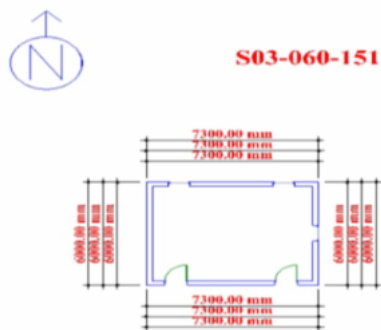

নিৰ্বাচক পঞ্জীয়ন বিষয়াৰ স্বাক্ষৰ

Nazri Naksha

Google Map View

Polling Station Building Front View

ভোটগ্ৰহন কেন্দ্ৰৰ সন্মুখৰ দৃশ্য

Cad View

Key MAP View

1 নাম : মতলেব আলী পিতাৰ নাম: হজৰত ঘৰ নং : 1 বয়স : 53 লিঙ্গ : পুৰুষ	FBF1434566 ফটো উপলব্ধ	2 নাম : খদেজা বেগম স্বামীৰ নাম: মতলেব আলী ঘৰ নং : 1 বয়স : 48 লিঙ্গ : মহিলা	FBF1434577 ফটো উপলব্ধ	3 নাম : বেকিবুল হুছেইন মাতৃৰ নাম: ষিয়াজুল আলী ঘৰ নং : 1 বয়স : 32 লিঙ্গ : পুৰুষ	FBF1439389 ফটো উপলব্ধ
4 নাম : ইমামুল হক পিতাৰ নাম: মতলেব আলী ঘৰ নং : 1 বয়স : 30 লিঙ্গ : পুৰুষ	FBF0218610 ফটো উপলব্ধ	5 নাম : চফিকুল হুছেইন পিতাৰ নাম: ছোহৰাব আলী ঘৰ নং : 1 বয়স : 27 লিঙ্গ : পুৰুষ	FBF0202804 ফটো উপলব্ধ	6 নাম : বহুনা বেগম পিতাৰ নাম: মতলেব আলী ঘৰ নং : 1 বয়স : 27 লিঙ্গ : মহিলা	FBF0555334 ফটো উপলব্ধ
7 নাম : আসমা বেগম স্বামীৰ নাম: বেকিবুল হুছেইন ঘৰ নং : 1 বয়স : 27 লিঙ্গ : মহিলা	FBF0560854 ফটো উপলব্ধ	8 নাম : বেচমা বেগম পিতাৰ নাম: আব্দুল হামিদ ঘৰ নং : 1 কু বয়স : 22 লিঙ্গ : মহিলা	FBF3490356 ফটো উপলব্ধ	9 নাম : বিজুৰানা বেগম পিতাৰ নাম: আব্দুল হামিদ ঘৰ নং : 1 কু বয়স : 19 লিঙ্গ : মহিলা	WXD0086132 ফটো উপলব্ধ
10 নাম : আব্দুল হামিদ পিতাৰ নাম: হজৰত ঘৰ নং : 1 কু বয়স : 63 লিঙ্গ : পুৰুষ	FBF1434588 ফটো উপলব্ধ	11 নাম : বুনজা বেগম স্বামীৰ নাম: আব্দুল হামিদ ঘৰ নং : 1 কু বয়স : 48 লিঙ্গ : মহিলা	FBF1434599 ফটো উপলব্ধ	12 নাম : ছোহৰাব আলী পিতাৰ নাম: চাহনুৰ আলী ঘৰ নং : 2 বয়স : 58 লিঙ্গ : পুৰুষ	FBF1434613 ফটো উপলব্ধ
13 নাম : বফিকুল হুছেইন পিতাৰ নাম: ছোহৰাব আলী ঘৰ নং : 2 বয়স : 33 লিঙ্গ : পুৰুষ	FBF1439390 ফটো উপলব্ধ	14 নাম : তাৰা বিবি স্বামীৰ নাম: তাইজুদ্দিন আহমেদ ঘৰ নং : 3 বয়স : 53 লিঙ্গ : মহিলা	FBF1434657 ফটো উপলব্ধ	15 নাম : অলিফজান বেগম স্বামীৰ নাম: আবেদ ঘৰ নং : 3 বয়স : 39 লিঙ্গ : মহিলা	FBF1439469 ফটো উপলব্ধ
16 নাম : আটাউৰ বহমান পিতাৰ নাম: তাইজুদ্দিন আহমেদ ঘৰ নং : 3 বয়স : 39 লিঙ্গ : পুৰুষ	FBF1434668 ফটো উপলব্ধ	17 নাম : আবেদ পিতাৰ নাম: তাইজুদ্দিন ঘৰ নং : 3 বয়স : 36 লিঙ্গ : পুৰুষ	FBF1434679 ফটো উপলব্ধ	18 নাম : কমলা বেগম মাতৃৰ নাম: আটাউৰ বহমান ঘৰ নং : 3 বয়স : 35 লিঙ্গ : মহিলা	FBF1439583 ফটো উপলব্ধ
19 নাম : আৰজান বেগম স্বামীৰ নাম: ষোছান ঘৰ নং : 8 বয়স : 70 লিঙ্গ : মহিলা	FBF1434691 ফটো উপলব্ধ	E 20 নাম : মেহৰন নেচা স্বামীৰ নাম: ষোছান ঘৰ নং : 8 বয়স : 68 লিঙ্গ : মহিলা	FBF1434726 ফটো উপলব্ধ	21 নাম : নুৰ মহম্মদ আলী পিতাৰ নাম: ষোছান ঘৰ নং : 8 বয়স : 48 লিঙ্গ : পুৰুষ	FBF1434737 ফটো উপলব্ধ
22 নাম : হাফিজুৰ বহমান পিতাৰ নাম: ষোছান আলী ঘৰ নং : 8 বয়স : 42 লিঙ্গ : পুৰুষ	FBF0333021 ফটো উপলব্ধ	23 নাম : দীল মহম্মাদ পিতাৰ নাম: ষোছান ঘৰ নং : 8 বয়স : 40 লিঙ্গ : পুৰুষ	FBF1434704 ফটো উপলব্ধ	24 নাম : অজিদা বেগম স্বামীৰ নাম: দিল মহম্মাদ ঘৰ নং : 8 বয়স : 36 লিঙ্গ : মহিলা	FBF0478859 ফটো উপলব্ধ
25 নাম : চানমহম্মদ আলী পিতাৰ নাম: ষোছান আলী ঘৰ নং : 8 বয়স : 36 লিঙ্গ : পুৰুষ	FBF1434760 ফটো উপলব্ধ	26 নাম : আকিমা বেগম স্বামীৰ নাম: চানমহম্মদ আলী ঘৰ নং : 4 বয়স : 36 লিঙ্গ : মহিলা	WXD0071548 ফটো উপলব্ধ	27 নাম : চাদ্দাম হুছেইন পিতাৰ নাম: ষোছান আলী ঘৰ নং : 8 বয়স : 35 লিঙ্গ : পুৰুষ	FBF0280297 ফটো উপলব্ধ
28 নাম : আব্দুল বছিদ পিতাৰ নাম: ষোছান আলী ঘৰ নং : 8 বয়স : 28 লিঙ্গ : পুৰুষ	FBF1171412 ফটো উপলব্ধ	29 নাম : ছনিয়াৰা চুলতানা স্বামীৰ নাম: ছাদ্দাম হুছেইন ঘৰ নং : 8 বয়স : 26 লিঙ্গ : মহিলা	FBF0505206 ফটো উপলব্ধ	30 নাম : বেহেনা বেগম স্বামীৰ নাম: আব্দুল বছিদ ঘৰ নং : 8 বয়স : 24 লিঙ্গ : মহিলা	FBF1172030 ফটো উপলব্ধ