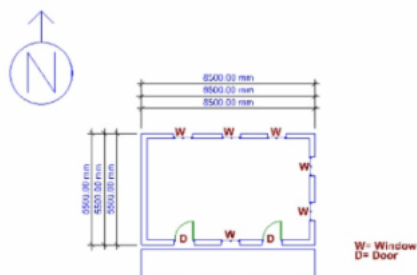

নিৰ্বাচক পঞ্জীয়ন বিষয়াৰ স্বাক্ষৰ

Nazri Naksha

Google Map View

Polling Station Building Front View

ভোটগ্ৰহন কেন্দ্ৰৰ সন্মুখৰ দৃশ্য

Cad View

Key MAP View

1 নাম : চিত্তৰঞ্জন বড়ো মাতৃৰ নাম: প্ৰাণেশ্বৰী বড়ো ঘৰ নং : 1 বয়স : 36 লিঙ্গ : পুৰুষ	HFV0001479 ফটো উপলব্ধ	2 নাম : পূৰ্ণ বড়ো পিতাৰ নাম: মনিৰাম ঘৰ নং : 2 বয়স : 50 লিঙ্গ : পুৰুষ	HFV0004434 ফটো উপলব্ধ	3 নাম : বাবুল বড়ো পিতাৰ নাম: মণি ৰাম বড়ো ঘৰ নং : 2 বয়স : 49 লিঙ্গ : পুৰুষ	HFV0658427 ফটো উপলব্ধ
4 নাম : জ্ঞানেশ্বৰী বড়ো স্বামীৰ নাম: পূৰ্ণ বড়ো ঘৰ নং : 2 বয়স : 43 লিঙ্গ : মহিলা	HFV0004435 ফটো উপলব্ধ	5 নাম : বিভা ৰানি বড়ো স্বামীৰ নাম: তাৰক বড়ো ঘৰ নং : 2 বয়স : 26 লিঙ্গ : মহিলা	HFV0597435 ফটো উপলব্ধ	S2 6 নাম : সুচিমা বড়ো পিতাৰ নাম: ৰবি বড়ো ঘৰ নং : 2 বয়স : 26 লিঙ্গ : মহিলা	HFV2448553 ফটো উপলব্ধ
7 নাম : প্ৰদীপ বড়ো পিতাৰ নাম: বাবুল বড়ো ঘৰ নং : 2 বয়স : 23 লিঙ্গ : পুৰুষ	HFV2491470 ফটো উপলব্ধ	S2 8 নাম : চঞ্জিতা বড়ো পিতাৰ নাম: বাবুল বড়ো ঘৰ নং : 2 বয়স : 20 লিঙ্গ : মহিলা	WXD0035618 ফটো উপলব্ধ	9 নাম : বিজয় বড়ো পিতাৰ নাম: ৰবি বড়ো ঘৰ নং : 2 কু বয়স : 23 লিঙ্গ : পুৰুষ	WXD0050096 ফটো উপলব্ধ
10 নাম : কিৰন বড়ো পিতাৰ নাম: ৰবি বড়ো ঘৰ নং : 2 কু বয়স : 23 লিঙ্গ : মহিলা	WXD0106591 ফটো উপলব্ধ	11 নাম : কান্দৰী বড়ো স্বামীৰ নাম: ৰবি ঘৰ নং : 2 কু বয়স : 53 লিঙ্গ : মহিলা	HFV0004437 ফটো উপলব্ধ	S 12 নাম : ধৰ্মেশ্বৰ বড়ো পিতাৰ নাম: ঠপচা ঘৰ নং : 8 বয়স : 63 লিঙ্গ : পুৰুষ	HFV9234702 ফটো উপলব্ধ
13 নাম : লোহিত বড়ো পিতাৰ নাম: ঠাপ্পা বড়ো ঘৰ নং : 8 বয়স : 54 লিঙ্গ : পুৰুষ	HFV0004438 ফটো উপলব্ধ	14 নাম : খৰ্গেশ্বৰ স্বৰ্গীয়াৰী পিতাৰ নাম: থবসা স্বৰ্গীয়াৰী ঘৰ নং : 8 বয়স : 54 লিঙ্গ : পুৰুষ	HFV9234699 ফটো উপলব্ধ	15 নাম : কিৰণ বাল্য স্বৰ্গীয়াৰী স্বামীৰ নাম: খৰ্গেশ্বৰ স্বৰ্গীয়াৰী ঘৰ নং : 8 বয়স : 47 লিঙ্গ : মহিলা	HFV2316941 ফটো উপলব্ধ
16 নাম : বানী বড়ো স্বামীৰ নাম: লোহিত বড়ো ঘৰ নং : 8 বয়স : 45 লিঙ্গ : মহিলা	HFV9234688 ফটো উপলব্ধ	S 17 নাম : সৌমশ্ৰী বড়ো স্বামীৰ নাম: নৰ বড়ো ঘৰ নং : 8 বয়স : 31 লিঙ্গ : মহিলা	LQW4240986 ফটো উপলব্ধ	18 নাম : তপন বড়ো পিতাৰ নাম: লোহিত বড়ো ঘৰ নং : 8 বয়স : 24 লিঙ্গ : পুৰুষ	HFV0517821 ফটো উপলব্ধ
#2 19 নাম : কবিতা বড়ো স্বামীৰ নাম: ৰাকেশ বড়ো ঘৰ নং : 8 বয়স : 23 লিঙ্গ : মহিলা	HFV2448728 ফটো উপলব্ধ	S 20 নাম : ৰনজ বড়ো পিতাৰ নাম: ধৰ্মেশ্বৰ বড়ো ঘৰ নং : 4 বয়স : 21 লিঙ্গ : মহিলা	WXD0094664 ফটো উপলব্ধ	S 21 নাম : নিলীমা বড়ো স্বামীৰ নাম: ধৰ্মেশ্বৰ বড়ো ঘৰ নং : 8 কু বয়স : 53 লিঙ্গ : মহিলা	HFV9234735 ফটো উপলব্ধ
22 নাম : শুচিলা বড়ো স্বামীৰ নাম: সমীন বড়ো ঘৰ নং : 5 বয়স : 61 লিঙ্গ : মহিলা	HFV9234757 ফটো উপলব্ধ	23 নাম : মিন বড়ো স্বামীৰ নাম: তুফান বড়ো ঘৰ নং : 5 বয়স : 42 লিঙ্গ : মহিলা	HFV0539379 ফটো উপলব্ধ	24 নাম : পবিন বড়ো পিতাৰ নাম: সমীন বড়ো ঘৰ নং : 5 বয়স : 38 লিঙ্গ : পুৰুষ	HFV2316725 ফটো উপলব্ধ
25 নাম : টুফান বড়ো পিতাৰ নাম: সমীন বড়ো ঘৰ নং : 5 বয়স : 33 লিঙ্গ : পুৰুষ	HFV0184416 ফটো উপলব্ধ	26 নাম : বিষ্ণু বড়ো পিতাৰ নাম: হংলা ঘৰ নং : 6 বয়স : 63 লিঙ্গ : পুৰুষ	HFV0004440 ফটো উপলব্ধ	27 নাম : সাবিত্ৰী বড়ো স্বামীৰ নাম: বিষ্ণু ঘৰ নং : 6 বয়স : 56 লিঙ্গ : মহিলা	HFV0004441 ফটো উপলব্ধ
28 নাম : দুৰ্গা বড়ো পিতাৰ নাম: বিষ্ণু বড়ো ঘৰ নং : 6 বয়স : 26 লিঙ্গ : পুৰুষ	HFV0594531 ফটো উপলব্ধ	29 নাম : যতীন বড়ো পিতাৰ নাম: বিষ্ণু বড়ো ঘৰ নং : 6 বয়স : 25 লিঙ্গ : পুৰুষ	HFV3087012 ফটো উপলব্ধ	30 নাম : লক্ষ্মী বড়ো পিতাৰ নাম: হংলা বড়ো ঘৰ নং : 9 বয়স : 73 লিঙ্গ : মহিলা	HFV9234804 ফটো উপলব্ধ