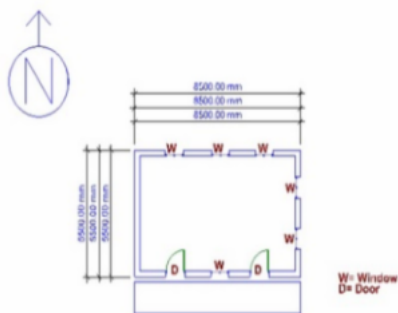

নিৰ্বাচক পঞ্জীয়ন বিষয়াৰ স্বাক্ষৰ

Nazri Naksha

Google Map View

Polling Station Building Front View

ভোটগ্রহন কেন্দ্ৰৰ সন্মুখৰ দৃশ্য

Cad View

Key MAP View

<p>S 1 HFW0674796</p> <p>নাম : মৰমী কলিতা স্বামীৰ নাম : পৰেশ কলিতা ঘৰ নং : 71 বয়স : 34 লিঙ্গ : মহিলা</p> <p>ফটো উপলব্ধ</p>	<p>2 HFW0004215</p> <p>নাম : শ্যামল দে পিতাৰ নাম : অবনী দে ঘৰ নং : 96 বয়স : 60 লিঙ্গ : পুৰুষ</p> <p>ফটো উপলব্ধ</p>	<p>3 HFW0004216</p> <p>নাম : সুপ্ৰীতি দে স্বামীৰ নাম : শ্যামল ঘৰ নং : 96 বয়স : 51 লিঙ্গ : মহিলা</p> <p>ফটো উপলব্ধ</p>
<p>4 HFW8243489</p> <p>নাম : সঞ্জয় দে পিতাৰ নাম : শ্যামল দে ঘৰ নং : 96 বয়স : 32 লিঙ্গ : পুৰুষ</p> <p>ফটো উপলব্ধ</p>	<p>5 HFW8244062</p> <p>নাম : অৰূপ দে পিতাৰ নাম : শ্যামল দে ঘৰ নং : 96 বয়স : 30 লিঙ্গ : পুৰুষ</p> <p>ফটো উপলব্ধ</p>	<p>6 HFW0661579</p> <p>নাম : দিপিকা দে পিতাৰ নাম : শ্যামল দে ঘৰ নং : 96 বয়স : 28 লিঙ্গ : মহিলা</p> <p>ফটো উপলব্ধ</p>
<p>7 HFW0595314</p> <p>নাম : সীমা ডে স্বামীৰ নাম : সঞ্জয় ডে ঘৰ নং : 96 বয়স : 27 লিঙ্গ : মহিলা</p> <p>ফটো উপলব্ধ</p>	<p>8 HFW0004223</p> <p>নাম : মানিক দে পিতাৰ নাম : অবনী দে ঘৰ নং : 96 বয়স : 63 লিঙ্গ : পুৰুষ</p> <p>ফটো উপলব্ধ</p>	<p>9 HFW0004224</p> <p>নাম : আৰতী দে স্বামীৰ নাম : মানিক দে ঘৰ নং : 96 বয়স : 54 লিঙ্গ : মহিলা</p> <p>ফটো উপলব্ধ</p>
<p>10 HFW0004225</p> <p>নাম : বিমল দে পিতাৰ নাম : অবনী ঘৰ নং : 96 বয়স : 54 লিঙ্গ : পুৰুষ</p> <p>ফটো উপলব্ধ</p>	<p>11 HFW0004227</p> <p>নাম : বীজু দে পিতাৰ নাম : মানিক দে ঘৰ নং : 96 বয়স : 39 লিঙ্গ : পুৰুষ</p> <p>ফটো উপলব্ধ</p>	<p>12 HFW1947332</p> <p>নাম : মামণি সৰকাৰ ডে পিতাৰ নাম : বীজু ডে ঘৰ নং : 96 বয়স : 32 লিঙ্গ : মহিলা</p> <p>ফটো উপলব্ধ</p>
<p>13 HFW0004228</p> <p>নাম : অশ্বিনী দে পিতাৰ নাম : মোহিনি ঘৰ নং : 96 বয়স : 71 লিঙ্গ : পুৰুষ</p> <p>ফটো উপলব্ধ</p>	<p>14 HFW0004229</p> <p>নাম : মনোমতী দে স্বামীৰ নাম : অশ্বিনী ঘৰ নং : 96 বয়স : 62 লিঙ্গ : মহিলা</p> <p>ফটো উপলব্ধ</p>	<p>15 HFW0004230</p> <p>নাম : অনুপ দে পিতাৰ নাম : অশ্বিনী ঘৰ নং : 96 বয়স : 39 লিঙ্গ : পুৰুষ</p> <p>ফটো উপলব্ধ</p>
<p>#2 16 HFW0004231</p> <p>নাম : অসিত দে পিতাৰ নাম : অশ্বিনী ঘৰ নং : 96 বয়স : 37 লিঙ্গ : পুৰুষ</p> <p>ফটো উপলব্ধ</p>	<p>17 HFW0575613</p> <p>নাম : সৰশতী দে স্বামীৰ নাম : অনুপ দে ঘৰ নং : 96 বয়স : 36 লিঙ্গ : মহিলা</p> <p>ফটো উপলব্ধ</p>	<p>18 HFW0004232</p> <p>নাম : চাৰ দেবী স্বামীৰ নাম : সতিশ ঘৰ নং : 100 বয়স : 74 লিঙ্গ : মহিলা</p> <p>ফটো উপলব্ধ</p>
<p>19 HFW0004233</p> <p>নাম : প্ৰাণেশ দেৱনাথ পিতাৰ নাম : সতিশ ঘৰ নং : 100 বয়স : 41 লিঙ্গ : পুৰুষ</p> <p>ফটো উপলব্ধ</p>	<p>20 HFW0592675</p> <p>নাম : অনীতা দেৱনাথ স্বামীৰ নাম : প্ৰণেশ দেৱনাথ ঘৰ নং : 100 বয়স : 25 লিঙ্গ : মহিলা</p> <p>ফটো উপলব্ধ</p>	<p>21 HFW8239109</p> <p>নাম : হৰিদাস দেৱনাথ পিতাৰ নাম : নাৰায়ন ঘৰ নং : 102 বয়স : 54 লিঙ্গ : পুৰুষ</p> <p>ফটো উপলব্ধ</p>
<p>22 HFW0004234</p> <p>নাম : ৰহিদাস দেৱনাথ পিতাৰ নাম : নাৰায়ন ঘৰ নং : 102 বয়স : 49 লিঙ্গ : পুৰুষ</p> <p>ফটো উপলব্ধ</p>	<p>23 HFW0004235</p> <p>নাম : অৰ্চনা দেবী স্বামীৰ নাম : হৰিদাস দেৱনাথ ঘৰ নং : 102 বয়স : 45 লিঙ্গ : মহিলা</p> <p>ফটো উপলব্ধ</p>	<p>24 HFW0599183</p> <p>নাম : পূৰ্ণিমা দেৱনাথ স্বামীৰ নাম : ৰহীদাস দেৱনাথ ঘৰ নং : 102 বয়স : 39 লিঙ্গ : মহিলা</p> <p>ফটো উপলব্ধ</p>
<p>25 HFW0004236</p> <p>নাম : কানাই দেৱনাথ পিতাৰ নাম : নাৰায়ন ঘৰ নং : 102 বয়স : 38 লিঙ্গ : পুৰুষ</p> <p>ফটো উপলব্ধ</p>	<p>26 HFW0674762</p> <p>নাম : কাঞ্চন সৰকাৰ পিতাৰ নাম : ৰঞ্জিত সৰকাৰ ঘৰ নং : 102 বয়স : 37 লিঙ্গ : পুৰুষ</p> <p>ফটো উপলব্ধ</p>	<p>27 HFW0004238</p> <p>নাম : মণ্টু দে পিতাৰ নাম : মুনিদ্ৰ দে ঘৰ নং : 103 বয়স : 63 লিঙ্গ : পুৰুষ</p> <p>ফটো উপলব্ধ</p>
<p>28 HFW0004239</p> <p>নাম : জোত্সা দে স্বামীৰ নাম : মণ্টু দে ঘৰ নং : 103 বয়স : 56 লিঙ্গ : মহিলা</p> <p>ফটো উপলব্ধ</p>	<p>29 HFW0004240</p> <p>নাম : ধীৰেন দে পিতাৰ নাম : মুনিদ্ৰ দে ঘৰ নং : 103 বয়স : 55 লিঙ্গ : পুৰুষ</p> <p>ফটো উপলব্ধ</p>	<p>30 HFW0004242</p> <p>নাম : দিলীপ দে পিতাৰ নাম : মুনিদ্ৰ ঘৰ নং : 103 বয়স : 49 লিঙ্গ : পুৰুষ</p> <p>ফটো উপলব্ধ</p>