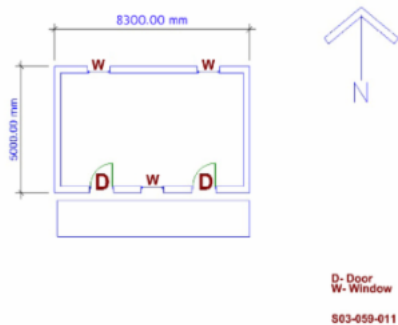

নিৰ্বাচক পঞ্জীয়ন বিষয়াৰ স্বাক্ষৰ

Nazri Naksha

Google Map View

Polling Station Building Front View

ভোটগ্ৰহন কেন্দ্ৰৰ সন্মুখৰ দৃশ্য

Cad View

Key MAP View

1 নাম : পূৰ্বী ৰাজবংশী স্বামীৰ নাম : অশ্বিনী ৰাজবংশী ঘৰ নং : 22 বয়স : 33 লিঙ্গ : মহিলা	HFW0525956 ফটো উপলব্ধ	2 নাম : জোনালি কলিতা পিতাৰ নাম : অচ্যুত কলিতা ঘৰ নং : 125 (চি) বয়স : 25 লিঙ্গ : মহিলা	HFW0628545 ফটো উপলব্ধ	3 নাম : সাগৰ শৰ্মা পিতাৰ নাম : দীপক শৰ্মা ঘৰ নং : 166 বয়স : 25 লিঙ্গ : পুৰুষ	HFW0543967 ফটো উপলব্ধ
4 নাম : ভবানী শৰ্মা পিতাৰ নাম : প্ৰসন্ন ঘৰ নং : 169 বয়স : 71 লিঙ্গ : পুৰুষ	HFW0005052 ফটো উপলব্ধ	E 5 নাম : দীপিকা দেৱী স্বামীৰ নাম : ভৱানী ঘৰ নং : 169 বয়স : 61 লিঙ্গ : মহিলা	HFW0005053 ফটো উপলব্ধ	6 নাম : চম্পা শৰ্মা স্বামীৰ নাম : সোণেশ্বৰ ঘৰ নং : 169 বয়স : 58 লিঙ্গ : মহিলা	HFW0005054 ফটো উপলব্ধ
7 নাম : নীলকমল শৰ্মা পিতাৰ নাম : ভবানী ঘৰ নং : 169 বয়স : 38 লিঙ্গ : পুৰুষ	HFW0005055 ফটো উপলব্ধ	8 নাম : পম্পী শৰ্মা স্বামীৰ নাম : নীলকমল শৰ্মা ঘৰ নং : 167 বয়স : 38 লিঙ্গ : মহিলা	WXD0108118 ফটো উপলব্ধ	9 নাম : ৰপকুমাৰ শৰ্মা পিতাৰ নাম : ভবানী ঘৰ নং : 169 বয়স : 36 লিঙ্গ : পুৰুষ	HFW0005056 ফটো উপলব্ধ
10 নাম : মৃগায় শৰ্মা পিতাৰ নাম : সোণেশ্বৰ শৰ্মা ঘৰ নং : 169 বয়স : 28 লিঙ্গ : পুৰুষ	HFW0067835 ফটো উপলব্ধ	11 নাম : কমলা দেৱী স্বামীৰ নাম : কিশোৰী ঘৰ নং : 168 বয়স : 72 লিঙ্গ : মহিলা	HFW1034624 ফটো উপলব্ধ	12 নাম : দিপিকা শৰ্মা পিতাৰ নাম : কিশোৰীমোহন শৰ্মা ঘৰ নং : 168 বয়স : 46 লিঙ্গ : মহিলা	WXD0106575 ফটো উপলব্ধ
13 নাম : দ্বীপন শৰ্মা মাতৃৰ নাম : কমলা দেৱী ঘৰ নং : 168 বয়স : 43 লিঙ্গ : পুৰুষ	WXD0095653 ফটো উপলব্ধ	14 নাম : তৰুলতা শৰ্মা স্বামীৰ নাম : ৰাজেন ঘৰ নং : 168 বয়স : 65 লিঙ্গ : মহিলা	HFW0005057 ফটো উপলব্ধ	15 নাম : পিংকু শৰ্মা পিতাৰ নাম : ৰাজেন ঘৰ নং : 168 বয়স : 38 লিঙ্গ : পুৰুষ	HFW0005059 ফটো উপলব্ধ
16 নাম : ভূমিতা বৰদলৈ স্বামীৰ নাম : পিংকু শৰ্মা ঘৰ নং : 168 বয়স : 30 লিঙ্গ : মহিলা	HFW0544130 ফটো উপলব্ধ	E 17 নাম : উমা কলিতা পিতাৰ নাম : নৰেন ঘৰ নং : 190 বয়স : 60 লিঙ্গ : পুৰুষ	HFW0005060 ফটো উপলব্ধ	18 নাম : বীনা কলিতা স্বামীৰ নাম : উমা ঘৰ নং : 190 বয়স : 52 লিঙ্গ : মহিলা	HFW0005061 ফটো উপলব্ধ
19 নাম : জগদীশ কলিতা পিতাৰ নাম : নৰেন ঘৰ নং : 190 বয়স : 45 লিঙ্গ : পুৰুষ	HFW0005062 ফটো উপলব্ধ	20 নাম : অঞ্জলী কলিতা স্বামীৰ নাম : জগদীশ কলিতা ঘৰ নং : 190 বয়স : 43 লিঙ্গ : মহিলা	HFW0005063 ফটো উপলব্ধ	21 নাম : অমল কলিতা পিতাৰ নাম : উমা কলিতা ঘৰ নং : 190 বয়স : 34 লিঙ্গ : পুৰুষ	HFW0005064 ফটো উপলব্ধ
22 নাম : গৌতম কলিতা পিতাৰ নাম : উমা কলিতা ঘৰ নং : 170 বয়স : 28 লিঙ্গ : পুৰুষ	HFW0071217 ফটো উপলব্ধ	23 নাম : বিকি ডেকা পিতাৰ নাম : দলভ ডেকা ঘৰ নং : 170 বয়স : 20 লিঙ্গ : পুৰুষ	WXD0038802 ফটো উপলব্ধ	24 নাম : বীনা কলিতা স্বামীৰ নাম : ৰজনী ঘৰ নং : 192 বয়স : 54 লিঙ্গ : মহিলা	HFW0005065 ফটো উপলব্ধ
25 নাম : নাৰায়ন কলিতা পিতাৰ নাম : ৰজনী কলিতা ঘৰ নং : 192 বয়স : 32 লিঙ্গ : পুৰুষ	HFW0005067 ফটো উপলব্ধ	26 নাম : হৰগোবিন্দ কলিতা পিতাৰ নাম : ৰজনী কলিতা ঘৰ নং : 192 বয়স : 31 লিঙ্গ : পুৰুষ	HFW0311597 ফটো উপলব্ধ	27 নাম : ধীৰাজ কলিতা পিতাৰ নাম : ৰজনী কলিতা ঘৰ নং : 192 বয়স : 28 লিঙ্গ : পুৰুষ	HFW0311787 ফটো উপলব্ধ
28 নাম : বন্দনা কলিতা স্বামীৰ নাম : নাৰায়ণ কলিতা ঘৰ নং : 192 বয়স : 26 লিঙ্গ : মহিলা	HFW0593277 ফটো উপলব্ধ	29 নাম : মৰমী কলিতা স্বামীৰ নাম : হৰগোবিন্দ কলিতা ঘৰ নং : 192 বয়স : 22 লিঙ্গ : মহিলা	HFW2504637 ফটো উপলব্ধ	30 নাম : চাৰু বৰ্মন স্বামীৰ নাম : মনু ঘৰ নং : 192 বয়স : 68 লিঙ্গ : মহিলা	HFW0005068 ফটো উপলব্ধ