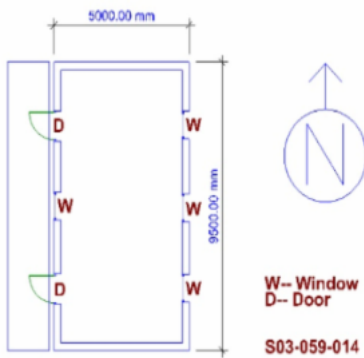

নিৰ্বাচক পঞ্জীয়ন বিষয়াৰ স্বাক্ষৰ

Nazri Naksha

Google Map View

Polling Station Building Front View

ভোটগ্ৰহন কেন্দ্ৰৰ সন্মুখৰ দৃশ্য

Cad View

Key MAP View

1 নাম : ধনেশ্বৰ বৈশ্য পিতাৰ নাম: সুৰেন ঘৰ নং : 1 বয়স : 48 লিঙ্গ : পুৰুষ	HFW1234588 ফটো উপলব্ধ	2 নাম : বাসন্তী বৈশ্য স্বামীৰ নাম: ধনেশ্বৰ ঘৰ নং : 1 বয়স : 42 লিঙ্গ : মহিলা	HFW1234599 ফটো উপলব্ধ	3 নাম : কপিল বৈশ্য পিতাৰ নাম: ধনেশ্বৰ বৈশ্য ঘৰ নং : 1 বয়স : 20 লিঙ্গ : পুৰুষ	WXD0054387 ফটো উপলব্ধ
4 নাম : পুলমা ভূঞা স্বামীৰ নাম: শৰত ঘৰ নং : 2 বয়স : 61 লিঙ্গ : মহিলা	HFW0006417 ফটো উপলব্ধ	5 নাম : জয়প্ৰকাশ ভূঞা পিতাৰ নাম: শৰৎ চন্দ্ৰ ভূঞা ঘৰ নং : 2 বয়স : 39 লিঙ্গ : পুৰুষ	HFW0006418 ফটো উপলব্ধ	6 নাম : নিভাৰানী তালুকদাৰ স্বামীৰ নাম: জয় প্ৰকাশ ভূঞা ঘৰ নং : 2 বয়স : 30 লিঙ্গ : মহিলা	GGF0407387 ফটো উপলব্ধ
7 নাম : গৌৰৱ বিকাশ ভূঞা মাতৃৰ নাম: পুলমা ভূঞা ঘৰ নং : 2 বয়স : 29 লিঙ্গ : পুৰুষ	HFW0091835 ফটো উপলব্ধ	8 নাম : নীলিমা বৈশ্য স্বামীৰ নাম: ধৈৰ্য ঘৰ নং : 9 বয়স : 58 লিঙ্গ : মহিলা	HFW0006420 ফটো উপলব্ধ	9 নাম : পূৰ্ণিমা বৈশ্য স্বামীৰ নাম: জয়ন্ত বৈশ্য ঘৰ নং : 9 বয়স : 39 লিঙ্গ : মহিলা	HFW0141168 ফটো উপলব্ধ
10 নাম : প্ৰনামী বৰ্মন বৈশ্য স্বামীৰ নাম: উতপল বৈশ্য ঘৰ নং : 3 বয়স : 38 লিঙ্গ : মহিলা	WXD0077420 ফটো উপলব্ধ	11 নাম : উতপল বৈশ্য পিতাৰ নাম: ধৈৰ্য ঘৰ নং : 9 বয়স : 36 লিঙ্গ : পুৰুষ	HFW0006421 ফটো উপলব্ধ	12 নাম : মুষ্টি বৈশ্য পিতাৰ নাম: ধৈৰ্য বৈশ্য ঘৰ নং : 9 বয়স : 34 লিঙ্গ : পুৰুষ	HFW0163923 ফটো উপলব্ধ
13 নাম : জয়ন্ত বৈশ্য পিতাৰ নাম: ধৈৰ্য বৈশ্য ঘৰ নং : 9 বয়স : 30 লিঙ্গ : পুৰুষ	HFW0006422 ফটো উপলব্ধ	14 নাম : পম্পী বৈশ্য স্বামীৰ নাম: মুষ্টি বৈশ্য ঘৰ নং : 9 বয়স : 26 লিঙ্গ : মহিলা	HFW0520676 ফটো উপলব্ধ	15 নাম : হেম বৈশ্য স্বামীৰ নাম: কনক ঘৰ নং : 8 বয়স : 76 লিঙ্গ : মহিলা	HFW0006423 ফটো উপলব্ধ
16 নাম : ৰজনী বৈশ্য পিতাৰ নাম: কনক ঘৰ নং : 8 বয়স : 45 লিঙ্গ : পুৰুষ	HFW0006424 ফটো উপলব্ধ	17 নাম : সোনেশ্বৰ বৈশ্য পিতাৰ নাম: কনক ঘৰ নং : 8 বয়স : 42 লিঙ্গ : পুৰুষ	HFW0006425 ফটো উপলব্ধ	18 নাম : অঞ্জলী বৈশ্য স্বামীৰ নাম: ৰজনী বৈশ্য ঘৰ নং : 8 বয়স : 40 লিঙ্গ : মহিলা	HFW0166686 ফটো উপলব্ধ
19 নাম : অৰুন চন্দ্ৰ বৈশ্য পিতাৰ নাম: গোবিন্দ ঘৰ নং : 5 বয়স : 68 লিঙ্গ : পুৰুষ	HFW0006427 ফটো উপলব্ধ	20 নাম : পখিলা বৈশ্য স্বামীৰ নাম: ৰাতুল বৈশ্য ঘৰ নং : 5 বয়স : 33 লিঙ্গ : মহিলা	HFW0164822 ফটো উপলব্ধ	21 নাম : ৰাতুল বৈশ্য পিতাৰ নাম: অৰুন বৈশ্য ঘৰ নং : 5 বয়স : 27 লিঙ্গ : পুৰুষ	HFW0375857 ফটো উপলব্ধ
22 নাম : সৰস্বতী সূত্ৰধৰ স্বামীৰ নাম: খিতিশ সূত্ৰধৰ ঘৰ নং : 6 বয়স : 46 লিঙ্গ : মহিলা	HFW2454395 ফটো উপলব্ধ	23 নাম : ৰেবতী বৈশ্য স্বামীৰ নাম: গদাধৰ বৈশ্য ঘৰ নং : 6 বয়স : 45 লিঙ্গ : মহিলা	HFW0006432 ফটো উপলব্ধ	24 নাম : সুভাষ সূত্ৰধৰ পিতাৰ নাম: সুনীল সূত্ৰধৰ ঘৰ নং : 6 বয়স : 45 লিঙ্গ : পুৰুষ	HFW0012783 ফটো উপলব্ধ
25 নাম : মদন বৈশ্য পিতাৰ নাম: দন্ডীৰাম বৈশ্য ঘৰ নং : 6 বয়স : 43 লিঙ্গ : পুৰুষ	HFW0006433 ফটো উপলব্ধ	26 নাম : নমিতা হাজৰীকা স্বামীৰ নাম: মদন বৈশ্য ঘৰ নং : 6 বয়স : 41 লিঙ্গ : মহিলা	HFW1245596 ফটো উপলব্ধ	27 নাম : সাবিত্ৰী বৈশ্য পিতাৰ নাম: ক্ষিতেশ্ব সূত্ৰধৰ ঘৰ নং : 6 বয়স : 37 লিঙ্গ : মহিলা	HFW0392118 ফটো উপলব্ধ
28 নাম : অজয় বৈশ্য পিতাৰ নাম: গদাধৰ বৈশ্য ঘৰ নং : 6 বয়স : 32 লিঙ্গ : পুৰুষ	HFW0006434 ফটো উপলব্ধ	29 নাম : মাধৱ সূত্ৰধৰ পিতাৰ নাম: ক্ষিতেশ্ব সূত্ৰধৰ ঘৰ নং : 6 বয়স : 31 লিঙ্গ : পুৰুষ	HFW0165662 ফটো উপলব্ধ	30 নাম : গনেশ বৈশ্য পিতাৰ নাম: কমলা ঘৰ নং : 9 বয়স : 58 লিঙ্গ : পুৰুষ	HFW0006435 ফটো উপলব্ধ