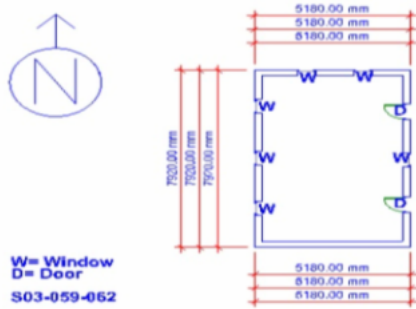

নিৰ্বাচক পঞ্জীয়ন বিষয়াৰ স্বাক্ষৰ

Nazri Naksha

Google Map View

Polling Station Building Front View

ভোটগ্ৰহন কেন্দ্ৰৰ সন্মুখৰ দৃশ্য

Cad View

Key MAP View

1	HFW0681361	ফটো উপলব্ধ	2	HFW5136743	ফটো উপলব্ধ	3	HFW5138976	ফটো উপলব্ধ
নাম : ভান সাহা স্বামীৰ নাম : ৰাজু সাহা ঘৰ নং : 45 বয়স : 39 লিঙ্গ : মহিলা			নাম : কিশোৰি মোহন শৰ্মা পিতাৰ নাম : কন্দৰ্প নাথ শৰ্মা ঘৰ নং : 1 বয়স : 63 লিঙ্গ : পুৰুষ			নাম : প্ৰফুল্ল হালৈ পিতাৰ নাম : মহেন্দ্ৰ হালৈ ঘৰ নং : 1 বয়স : 58 লিঙ্গ : পুৰুষ		
4	HFW5136754	ফটো উপলব্ধ	5	HFW5138998	ফটো উপলব্ধ	6	HFW5139015	ফটো উপলব্ধ
নাম : সবিতা দেৱী স্বামীৰ নাম : কিশোৰি মোহন শৰ্মা ঘৰ নং : 01 বয়স : 53 লিঙ্গ : মহিলা			নাম : উমা কান্ত হালৈ পিতাৰ নাম : মহেন্দ্ৰ হালৈ ঘৰ নং : 1 বয়স : 49 লিঙ্গ : পুৰুষ			নাম : ৰীতা হালৈ পিতাৰ নাম : প্ৰফুল্ল হালৈ ঘৰ নং : 1 বয়স : 48 লিঙ্গ : মহিলা		
7	HFW5139026	ফটো উপলব্ধ	8	HFW5138987	ফটো উপলব্ধ	9	HFW5139037	ফটো উপলব্ধ
নাম : সৰ্বেশ্বৰী হালৈ স্বামীৰ নাম : অৰবিন্দ হালৈ ঘৰ নং : 1 বয়স : 44 লিঙ্গ : মহিলা			নাম : অৰবিন্দ হালৈ পিতাৰ নাম : মহেন্দ্ৰ হালৈ ঘৰ নং : 1 বয়স : 43 লিঙ্গ : পুৰুষ			নাম : অনপমা দেৱী স্বামীৰ নাম : উমাকান্ত হালৈ ঘৰ নং : 1 বয়স : 42 লিঙ্গ : মহিলা		
10	HFW5143942	ফটো উপলব্ধ	11	HFW5143908	ফটো উপলব্ধ	12	HFW5143806	ফটো উপলব্ধ
নাম : অঞ্জন কুমাৰ শৰ্মা পিতাৰ নাম : কিশোৰী মোহন শৰ্মা ঘৰ নং : 1 বয়স : 38 লিঙ্গ : পুৰুষ			নাম : নয়ন শৰ্মা পিতাৰ নাম : কিশোৰী মোহন শৰ্মা ঘৰ নং : 1 বয়স : 37 লিঙ্গ : পুৰুষ			নাম : নয়ন জ্যোতি হালৈ পিতাৰ নাম : প্ৰফুল্ল হালৈ ঘৰ নং : 1 বয়স : 31 লিঙ্গ : পুৰুষ		
13	HFW0658252	ফটো উপলব্ধ	14	HFW2457141	ফটো উপলব্ধ	15	HFW2506087	ফটো উপলব্ধ
নাম : উনানা হালৈ পিতাৰ নাম : প্ৰফুল্ল হালৈ ঘৰ নং : 1 বয়স : 26 লিঙ্গ : মহিলা			নাম : চুজাতা কাশ্যপ পিতাৰ নাম : উমা কান্ত হালৈ ঘৰ নং : 1 বয়স : 23 লিঙ্গ : মহিলা			নাম : সুপৰ্ণা হালৈ পিতাৰ নাম : অৰবিন্দ হালৈ ঘৰ নং : 1 বয়স : 23 লিঙ্গ : মহিলা		
16	HFW5136801	ফটো উপলব্ধ	17	HFW3050416	ফটো উপলব্ধ	18	HFW5136823	ফটো উপলব্ধ
নাম : অকন শৰ্মা পিতাৰ নাম : নগেন্দ্ৰ শৰ্মা ঘৰ নং : 2 বয়স : 53 লিঙ্গ : পুৰুষ			নাম : অনিতা হালৈ স্বামীৰ নাম : সনোৰাম হালৈ ঘৰ নং : 02 বয়স : 51 লিঙ্গ : মহিলা			নাম : কবিতা দেৱী স্বামীৰ নাম : অকন শৰ্মা ঘৰ নং : 2 বয়স : 45 লিঙ্গ : মহিলা		
S 19	HFW0473744	ফটো উপলব্ধ	20	HFW0429092	ফটো উপলব্ধ	21	HFW1976570	ফটো উপলব্ধ
নাম : অপৰ্না হালৈ পিতাৰ নাম : সনোৰাম হালৈ ঘৰ নং : 02 বয়স : 29 লিঙ্গ : মহিলা			নাম : অনামিকা হালৈ পিতাৰ নাম : সনোৰাম হালৈ ঘৰ নং : 02 বয়স : 27 লিঙ্গ : মহিলা			নাম : পূবালী হালৈ পিতাৰ নাম : সনোৰাম হালৈ ঘৰ নং : 02 বয়স : 24 লিঙ্গ : মহিলা		
22	HFW5136845	ফটো উপলব্ধ	23	HFW5139106	ফটো উপলব্ধ	24	HFW5143895	ফটো উপলব্ধ
নাম : লংকেশ্বৰ হালৈ পিতাৰ নাম : নন্দীৰাম ঘৰ নং : 3 বয়স : 69 লিঙ্গ : পুৰুষ			নাম : মানসী কলিতা স্বামীৰ নাম : ভৰত কলিতা ঘৰ নং : 9 বয়স : 43 লিঙ্গ : মহিলা			নাম : সঞ্জয় কলিতা পিতাৰ নাম : ভৰত কলিতা ঘৰ নং : 9 বয়স : 37 লিঙ্গ : পুৰুষ		
25	HFW0263798	ফটো উপলব্ধ	26	HFW5143839	ফটো উপলব্ধ	27	WXD0056929	ফটো উপলব্ধ
নাম : তুলিকা মহন্ত স্বামীৰ নাম : সঞ্জয় কলিতা ঘৰ নং : 09 বয়স : 32 লিঙ্গ : মহিলা			নাম : অৰূপ কলিতা পিতাৰ নাম : ভৰত কলিতা ঘৰ নং : 9 বয়স : 31 লিঙ্গ : পুৰুষ			নাম : ৰক্তিম কলিতা পিতাৰ নাম : ভৰত কলিতা ঘৰ নং : 3 বয়স : 20 লিঙ্গ : পুৰুষ		
28	HFW5136889	ফটো উপলব্ধ	29	HFW0475681	ফটো উপলব্ধ	30	HFW0375287	ফটো উপলব্ধ
নাম : ৰতেশ্বৰ হালৈ পিতাৰ নাম : নন্দীৰাম হালৈ ঘৰ নং : 8 বয়স : 63 লিঙ্গ : পুৰুষ			নাম : বৰষা বৰ্মণ স্বামীৰ নাম : অৰূপ কলিতা ঘৰ নং : 4 বয়স : 29 লিঙ্গ : মহিলা			নাম : যোগেশ হালৈ পিতাৰ নাম : অভয় হালৈ ঘৰ নং : 5 বয়স : 35 লিঙ্গ : পুৰুষ		