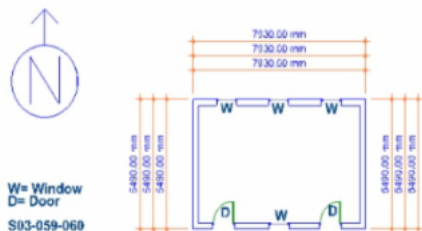

নিৰ্বাচক পঞ্জীয়ন বিষয়াৰ স্বাক্ষৰ

Nazri Naksha

Google Map View

Polling Station Building Front View

ভোটগ্ৰহন কেন্দ্ৰৰ সন্মুখৰ দৃশ্য

Cad View

Key MAP View

1 নাম : অমল তালুকদাৰ পিতাৰ নাম: পৰমা ঘৰ নং : 15 বয়স : 37 লিঙ্গ : পুৰুষ	KMH1236619 ফটো উপলব্ধ	2 নাম : চন্দ্ৰমা বৰ্মন স্বামীৰ নাম: অমল তালুকদাৰ ঘৰ নং : 15 বয়স : 35 লিঙ্গ : মহিলা	WXD0083642 ফটো উপলব্ধ	3 নাম : মৃদলা দেৱী স্বামীৰ নাম: নিমল দেবনাথ ঘৰ নং : ৫৬ বয়স : 30 লিঙ্গ : মহিলা	HFW0646232 ফটো উপলব্ধ
4 নাম : ৰঞ্জিত দেৱনাথ পিতাৰ নাম: ৰাধামোহন দেৱনাথ ঘৰ নং : 57 বয়স : 50 লিঙ্গ : পুৰুষ	HFW0084327 ফটো উপলব্ধ	5 নাম : বুলি দেৱনাথ স্বামীৰ নাম: ৰঞ্জিত দেৱনাথ ঘৰ নং : 57 বয়স : 50 লিঙ্গ : মহিলা	HFW0084418 ফটো উপলব্ধ	6 নাম : ৰাজু দেৱনাথ পিতাৰ নাম: ৰঞ্জিত দেৱনাথ ঘৰ নং : 57 বয়স : 23 লিঙ্গ : পুৰুষ	HFW1989276 ফটো উপলব্ধ
7 নাম : জীবন দেৱনাথ পিতাৰ নাম: ৰাধা কৃষ্ণ দেৱনাথ ঘৰ নং : 58 বয়স : 45 লিঙ্গ : পুৰুষ	HFW2337431 ফটো উপলব্ধ	8 নাম : ভানুমতী দেৱনাথ স্বামীৰ নাম: জীবন দেৱনাথ ঘৰ নং : 58 বয়স : 36 লিঙ্গ : মহিলা	HFW0064725 ফটো উপলব্ধ	9 নাম : সঞ্জীত দেৱনাথ পিতাৰ নাম: ৰাধাকৃষ্ণ দেৱনাথ ঘৰ নং : 59 বয়স : 49 লিঙ্গ : পুৰুষ	HFW2337420 ফটো উপলব্ধ
10 নাম : মমতা দেৱনাথ স্বামীৰ নাম: সঞ্জীত দেৱনাথ ঘৰ নং : 59 বয়স : 33 লিঙ্গ : মহিলা	HFW2337646 ফটো উপলব্ধ	11 নাম : সুমন দেৱনাথ পিতাৰ নাম: সঞ্জীত দেৱনাথ ঘৰ নং : 59 বয়স : 22 লিঙ্গ : পুৰুষ	HFW2445682 ফটো উপলব্ধ	12 নাম : নগেন দাস পিতাৰ নাম: একদাশী দাস ঘৰ নং : 60 বয়স : 53 লিঙ্গ : পুৰুষ	HFW5040506 ফটো উপলব্ধ
13 নাম : চান কুমাৰী দাস স্বামীৰ নাম: নগেন ঘৰ নং : 60 বয়স : 45 লিঙ্গ : মহিলা	HFW5040517 ফটো উপলব্ধ	14 নাম : জিমি দাস পিতাৰ নাম: নগেন দাস ঘৰ নং : 60 বয়স : 24 লিঙ্গ : মহিলা	HFW0531590 ফটো উপলব্ধ	15 নাম : মঞ্জু শীল স্বামীৰ নাম: মাধব ঘৰ নং : 61 বয়স : 40 লিঙ্গ : মহিলা	HFW5040540 ফটো উপলব্ধ
16 নাম : তৰালি শীল পিতাৰ নাম: মাধৱ শীল ঘৰ নং : 61 বয়স : 22 লিঙ্গ : মহিলা	HFW3057098 ফটো উপলব্ধ	17 নাম : গৌতম তালুকদাৰ পিতাৰ নাম: আদিত তালুকদাৰ ঘৰ নং : 62 বয়স : 43 লিঙ্গ : পুৰুষ	HFW0073676 ফটো উপলব্ধ	18 নাম : ৰেখা তালুকদাৰ স্বামীৰ নাম: গৌতম তালুকদাৰ ঘৰ নং : 62 বয়স : 41 লিঙ্গ : মহিলা	HFW0073726 ফটো উপলব্ধ
19 নাম : চয়ন পণ্ডিত পিতাৰ নাম: নিত্যানন্দ পণ্ডিত ঘৰ নং : 63 বয়স : 49 লিঙ্গ : পুৰুষ	HFW5044199 ফটো উপলব্ধ	20 নাম : মলিনা পণ্ডিত স্বামীৰ নাম: চয়ন পণ্ডিত ঘৰ নং : 63 বয়স : 43 লিঙ্গ : মহিলা	HFW5044202 ফটো উপলব্ধ	21 নাম : অমিত পণ্ডিত পিতাৰ নাম: চয়ন পণ্ডিত ঘৰ নং : 63 বয়স : 26 লিঙ্গ : পুৰুষ	HFW0385021 ফটো উপলব্ধ
22 নাম : অঙ্কিতা পণ্ডিত পিতাৰ নাম: চয়ন পণ্ডিত ঘৰ নং : 63 বয়স : 23 লিঙ্গ : মহিলা	HFW2477933 ফটো উপলব্ধ	23 নাম : ধনঞ্জয় পণ্ডিত পিতাৰ নাম: বিনন্দ পণ্ডিত ঘৰ নং : 64 বয়স : 38 লিঙ্গ : পুৰুষ	HFW2337340 ফটো উপলব্ধ	24 নাম : অৰ্চনা দেৱনাথ স্বামীৰ নাম: ধনঞ্জয় পণ্ডিত ঘৰ নং : 64 বয়স : 37 লিঙ্গ : মহিলা	HFW2337624 ফটো উপলব্ধ
25 নাম : প্ৰহ্লাদ পণ্ডিত পিতাৰ নাম: বিনন্দ পণ্ডিত ঘৰ নং : 65 বয়স : 55 লিঙ্গ : পুৰুষ	HFW2337373 ফটো উপলব্ধ	26 নাম : আসুলতা পণ্ডিত স্বামীৰ নাম: প্ৰহ্লাদ পণ্ডিত ঘৰ নং : 65 বয়স : 50 লিঙ্গ : মহিলা	HFW2337679 ফটো উপলব্ধ	27 নাম : প্ৰসন্নজিত পণ্ডিত পিতাৰ নাম: প্ৰহ্লাদ পণ্ডিত ঘৰ নং : 65 বয়স : 30 লিঙ্গ : পুৰুষ	HFW2337124 ফটো উপলব্ধ
28 নাম : মদন অধিকাৰী পিতাৰ নাম: সূৰত অধিকাৰী ঘৰ নং : 66 বয়স : 55 লিঙ্গ : পুৰুষ	HFW0096578 ফটো উপলব্ধ	29 নাম : লক্ষী অধিকাৰী স্বামীৰ নাম: মদন অধিকাৰী ঘৰ নং : 66 বয়স : 45 লিঙ্গ : মহিলা	HFW0096628 ফটো উপলব্ধ	30 নাম : মিন্টু অধিকাৰী পিতাৰ নাম: মদন অধিকাৰী ঘৰ নং : 66 বয়স : 29 লিঙ্গ : পুৰুষ	HFW0326298 ফটো উপলব্ধ