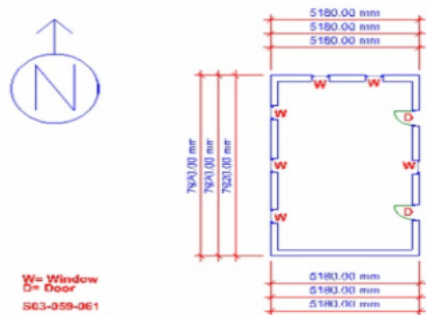

নিৰ্বাচক পঞ্জীয়ন বিষয়াৰ স্বাক্ষৰ

Nazri Naksha

Google Map View

Polling Station Building Front View

ভোটগ্ৰহন কেন্দ্ৰৰ সন্মুখৰ দৃশ্য

Cad View

Key MAP View

1 নাম : পম্পী দাস স্বামীৰ নাম: ধ্ৰুৱজ্যোতি তালুকদাৰ ঘৰ নং : 1 বয়স : 32 লিঙ্গ : মহিলা	WXD0131672 ফটো উপলব্ধ	2 নাম : সত্য তালুকদাৰ পিতাৰ নাম: চন্দ্ৰ কান্ত তালুকদাৰ ঘৰ নং : 2 বয়স : 65 লিঙ্গ : পুৰুষ	HFW5043845 ফটো উপলব্ধ	3 নাম : দ্বিজেন তালুকদাৰ পিতাৰ নাম: চন্দ্ৰ কান্ত তালুকদাৰ ঘৰ নং : 4 বয়স : 61 লিঙ্গ : পুৰুষ	HFW5134598 ফটো উপলব্ধ
4 নাম : বৈজয়ন্তী তালুকদাৰ স্বামীৰ নাম: দ্বিজেন তালুকদাৰ ঘৰ নং : 4 বয়স : 43 লিঙ্গ : মহিলা	HFW5134678 ফটো উপলব্ধ	5 নাম : নিশান্ত তালুকদাৰ পিতাৰ নাম: দ্বিজেন তালুকদাৰ ঘৰ নং : 4 বয়স : 21 লিঙ্গ : পুৰুষ	WXD0131920 ফটো উপলব্ধ	6 নাম : শুকেশ্বৰ তালুকদাৰ পিতাৰ নাম: চন্দ্ৰ কান্ত তালুকদাৰ ঘৰ নং : 5 বয়স : 53 লিঙ্গ : পুৰুষ	HFW5134612 ফটো উপলব্ধ
7 নাম : বাপুকন তালুকদাৰ পিতাৰ নাম: চন্দ্ৰ কান্ত তালুকদাৰ ঘৰ নং : 7 বয়স : 47 লিঙ্গ : পুৰুষ	HFW5134634 ফটো উপলব্ধ	8 নাম : কামিনী তালুকদাৰ স্বামীৰ নাম: বাপুকন তালুকদাৰ ঘৰ নং : 7 বয়স : 41 লিঙ্গ : মহিলা	HFW5134689 ফটো উপলব্ধ	9 নাম : লিয়াত্ৰী তালুকদাৰ পিতাৰ নাম: বাপুকন তালুকদাৰ ঘৰ নং : 7 বয়স : 20 লিঙ্গ : মহিলা	WXD0038760 ফটো উপলব্ধ
10 নাম : মুকেশ পণ্ডিত পিতাৰ নাম: মোহন পণ্ডিত ঘৰ নং : 12 বয়স : 38 লিঙ্গ : পুৰুষ	HFW5134918 ফটো উপলব্ধ	11 নাম : পূৰ্ণিমা পণ্ডিত স্বামীৰ নাম: মুকেশ পণ্ডিত ঘৰ নং : 12 বয়স : 31 লিঙ্গ : মহিলা	HFW5143782 ফটো উপলব্ধ	12 নাম : তৰন বেজবৰুৱা পিতাৰ নাম: প্ৰানেশ্বৰ শীল ঘৰ নং : 22 বয়স : 49 লিঙ্গ : পুৰুষ	HFW5135228 ফটো উপলব্ধ
13 নাম : বসন্ত বেজবৰুৱা পিতাৰ নাম: তৰন বেজবৰুৱা ঘৰ নং : 22 বয়স : 19 লিঙ্গ : পুৰুষ	WXD0131847 ফটো উপলব্ধ	14 নাম : মহন্ত বেজবৰুৱা পিতাৰ নাম: প্ৰানেশ্বৰ শীল ঘৰ নং : 23 বয়স : 48 লিঙ্গ : পুৰুষ	HFW5135239 ফটো উপলব্ধ	15 নাম : ভাগ্য বেজবৰুৱা স্বামীৰ নাম: মহন্ত বেজবৰুৱা ঘৰ নং : 23 বয়স : 42 লিঙ্গ : মহিলা	HFW5135251 ফটো উপলব্ধ
16 নাম : নিলয় বেজবৰুৱা পিতাৰ নাম: মহন্ত বেজবৰুৱা ঘৰ নং : 23 বয়স : 21 লিঙ্গ : পুৰুষ	WXD0059741 ফটো উপলব্ধ	17 নাম : মিতালী বেজবৰুৱা পিতাৰ নাম: হিতেশ চৌধুৰী ঘৰ নং : 25 বয়স : 40 লিঙ্গ : মহিলা	HFW2338036 ফটো উপলব্ধ	18 নাম : জয়ন্ত বেজবৰুৱা পিতাৰ নাম: কুশল ঘৰ নং : 27 বয়স : 39 লিঙ্গ : পুৰুষ	HFW5135615 ফটো উপলব্ধ
19 নাম : গিতুমণী বেজবৰুৱা স্বামীৰ নাম: জয়ন্ত বেজবৰুৱা ঘৰ নং : 27 বয়স : 28 লিঙ্গ : মহিলা	HFW0345165 ফটো উপলব্ধ	20 নাম : মানিক হালৈ পিতাৰ নাম: হৰিৰাম ঘৰ নং : 28 বয়স : 58 লিঙ্গ : পুৰুষ	HFW5135319 ফটো উপলব্ধ	21 নাম : গায়ত্ৰী হালৈ স্বামীৰ নাম: মানিক ঘৰ নং : 28 বয়স : 48 লিঙ্গ : মহিলা	HFW5135320 ফটো উপলব্ধ
22 নাম : চম্পক হালৈ পিতাৰ নাম: মাণিক হালৈ ঘৰ নং : 28 বয়স : 34 লিঙ্গ : পুৰুষ	HFW5135295 ফটো উপলব্ধ	23 নাম : ধীৰেণ হালৈ পিতাৰ নাম: মানিক হালৈ ঘৰ নং : 28 বয়স : 33 লিঙ্গ : পুৰুষ	HFW0343848 ফটো উপলব্ধ	24 নাম : সঞ্জয় বেজবৰুৱা পিতাৰ নাম: তিলোক বেজবৰুৱা ঘৰ নং : 29 বয়স : 41 লিঙ্গ : পুৰুষ	HFW5135682 ফটো উপলব্ধ
25 নাম : জোনকী শীল স্বামীৰ নাম: সঞ্জয় বেজবৰুৱা ঘৰ নং : 29 বয়স : 38 লিঙ্গ : মহিলা	HFW5135693 ফটো উপলব্ধ	26 নাম : নৱজিত শীল পিতাৰ নাম: সঞ্জয় বেজবৰুৱা ঘৰ নং : 29 বয়স : 22 লিঙ্গ : পুৰুষ	HFW2488930 ফটো উপলব্ধ	27 নাম : টুটুমনি শীল স্বামীৰ নাম: পৰেশ শীল ঘৰ নং : 31 বয়স : 35 লিঙ্গ : মহিলা	HFW0345348 ফটো উপলব্ধ
28 নাম : পৰেশ শীল পিতাৰ নাম: ৰেণু শীল ঘৰ নং : 31 বয়স : 32 লিঙ্গ : পুৰুষ	HFW5143624 ফটো উপলব্ধ	29 নাম : ৰমেশ শীল পিতাৰ নাম: তিলক শীল ঘৰ নং : 32 বয়স : 37 লিঙ্গ : পুৰুষ	HFW5135717 ফটো উপলব্ধ	30 নাম : বিজু চিল স্বামীৰ নাম: ৰমেশ চিল ঘৰ নং : 32 বয়স : 32 লিঙ্গ : মহিলা	HFW0345447 ফটো উপলব্ধ