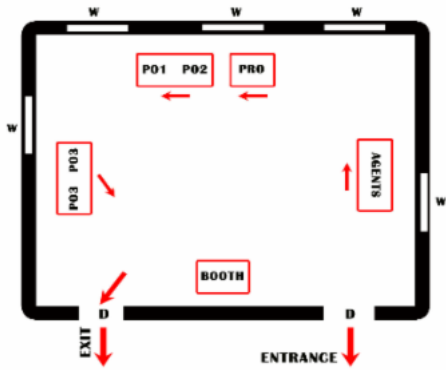

নিৰ্বাচক পঞ্জীয়ন বিষয়াৰ স্বাক্ষৰ

Nazri Naksha

Google Map View

Polling Station Building Front View

ভোটগ্ৰহন কেন্দ্ৰৰ সন্মুখৰ দৃশ্য

Cad View

Key MAP View

1 নাম : পিযুছ সৰকাৰ পিতাৰ নাম: ধীৰেন্দ্ৰ চন্দ্ৰ সৰকাৰ ঘৰ নং : 1 বয়স : 67 লিঙ্গ : পুৰুষ	HFW4734581 ফটো উপলব্ধ	2 নাম : আশা সৰকাৰ স্বামীৰ নাম: পিযুছ সৰকাৰ ঘৰ নং : 1 বয়স : 61 লিঙ্গ : মহিলা	HFW4734592 ফটো উপলব্ধ	3 নাম : পিন্টু সৰকাৰ পিতাৰ নাম: পিযুছ সৰকাৰ ঘৰ নং : 1 বয়স : 40 লিঙ্গ : পুৰুষ	HFW4734605 ফটো উপলব্ধ
4 নাম : মিন্টু চৰকাৰ পিতাৰ নাম: পিযুছ সৰকাৰ ঘৰ নং : 1 বয়স : 35 লিঙ্গ : পুৰুষ	HFW4734616 ফটো উপলব্ধ	5 নাম : বুলিট মহানায়ক স্বামীৰ নাম: পিন্টু সৰকাৰ ঘৰ নং : 1 বয়স : 34 লিঙ্গ : মহিলা	HFW0659664 ফটো উপলব্ধ	6 নাম : বিন্টু সৰকাৰ পিতাৰ নাম: পিযুছ সৰকাৰ ঘৰ নং : 1 বয়স : 26 লিঙ্গ : পুৰুষ	HFW0316380 ফটো উপলব্ধ
7 নাম : সৰ্বিনয় সৰকাৰ পিতাৰ নাম: ধীৰেন্দ্ৰ চন্দ্ৰ সৰকাৰ ঘৰ নং : 2 বয়স : 66 লিঙ্গ : পুৰুষ	HFW4734569 ফটো উপলব্ধ	8 নাম : তপতী সৰকাৰ স্বামীৰ নাম: সৰ্বিনয় সৰকাৰ ঘৰ নং : 2 বয়স : 55 লিঙ্গ : মহিলা	HFW0669382 ফটো উপলব্ধ	9 নাম : সনঞ্জয় সৰকাৰ পিতাৰ নাম: সৰ্বিনয় সৰকাৰ ঘৰ নং : 2 বয়স : 40 লিঙ্গ : পুৰুষ	HFW4742589 ফটো উপলব্ধ
10 নাম : বিনয় সৰকাৰ পিতাৰ নাম: সৰ্বিনয় সৰকাৰ ঘৰ নং : 2 বয়স : 32 লিঙ্গ : পুৰুষ	HFW0091397 ফটো উপলব্ধ	11 নাম : প্ৰনয় সৰকাৰ পিতাৰ নাম: সৰ্বিনয় সৰকাৰ ঘৰ নং : 2 বয়স : 30 লিঙ্গ : পুৰুষ	HFW4742578 ফটো উপলব্ধ	12 নাম : মিঠন সৰকাৰ পিতাৰ নাম: সৰ্বিনয় সৰকাৰ ঘৰ নং : 2 বয়স : 29 লিঙ্গ : পুৰুষ	HFW0673533 ফটো উপলব্ধ
13 নাম : টুটন সৰকাৰ পিতাৰ নাম: সৰ্বিনয় সৰকাৰ ঘৰ নং : 2 বয়স : 27 লিঙ্গ : পুৰুষ	HFW0523076 ফটো উপলব্ধ	14 নাম : পম্পী মজুমদাৰ সৰকাৰ স্বামীৰ নাম: সঞ্জয় সৰকাৰ ঘৰ নং : 2 বয়স : 25 লিঙ্গ : মহিলা	HFW0673913 ফটো উপলব্ধ	15 নাম : গৌৰী সৰকাৰ স্বামীৰ নাম: সতীশ সৰকাৰ ঘৰ নং : 3 বয়স : 40 লিঙ্গ : মহিলা	HFW4734672 ফটো উপলব্ধ
16 নাম : আলয় সৰকাৰ স্বামীৰ নাম: খেলন সৰকাৰ ঘৰ নং : 8 বয়স : 54 লিঙ্গ : মহিলা	HFW4734694 ফটো উপলব্ধ	17 নাম : গৌতম সৰকাৰ পিতাৰ নাম: খেলন সৰকাৰ ঘৰ নং : 8 বয়স : 30 লিঙ্গ : পুৰুষ	HFW0365775 ফটো উপলব্ধ	18 নাম : দিপিকা সৰকাৰ পিতাৰ নাম: খেলন সৰকাৰ ঘৰ নং : 4 বয়স : 21 লিঙ্গ : মহিলা	WXD0046029 ফটো উপলব্ধ
19 নাম : ধীলন চৰকাৰ পিতাৰ নাম: নিৰাৰন ঘৰ নং : 5 বয়স : 54 লিঙ্গ : পুৰুষ	HFW4734707 ফটো উপলব্ধ	20 নাম : অনিতা চৰকাৰ স্বামীৰ নাম: ধীলন সৰকাৰ ঘৰ নং : 5 বয়স : 37 লিঙ্গ : মহিলা	HFW4734718 ফটো উপলব্ধ	# 21 নাম : বিমলা দেবী স্বামীৰ নাম: শ্ৰীবাস দেব নাথ ঘৰ নং : 66 বয়স : 37 লিঙ্গ : মহিলা	HFW2335980 ফটো উপলব্ধ
22 নাম : সন্ধ্যা দাস স্বামীৰ নাম: শচীন্দ্ৰ দাস ঘৰ নং : 9 বয়স : 66 লিঙ্গ : মহিলা	HFW4734729 ফটো উপলব্ধ	23 নাম : শ্ৰী কৃষ্ণ সৰকাৰ পিতাৰ নাম: শচীন্দ্ৰ সৰকাৰ ঘৰ নং : 9 বয়স : 39 লিঙ্গ : পুৰুষ	HFW4734730 ফটো উপলব্ধ	24 নাম : সুজীত সৰকাৰ পিতাৰ নাম: শচীন্দ্ৰ সৰকাৰ ঘৰ নং : 9 বয়স : 36 লিঙ্গ : পুৰুষ	HFW4742283 ফটো উপলব্ধ
25 নাম : ৰুপালি দেবী পিতাৰ নাম: কৃষ্ণ সৰকাৰ ঘৰ নং : 9 বয়স : 28 লিঙ্গ : পুৰুষ	HFW0364893 ফটো উপলব্ধ	26 নাম : গৌৰাঙ্গ দেবনাথ পিতাৰ নাম: শত্ৰুঘ্ন দেবনাথ ঘৰ নং : 8 বয়স : 66 লিঙ্গ : পুৰুষ	HFW4734741 ফটো উপলব্ধ	27 নাম : ৰেন দেবী স্বামীৰ নাম: গৌৰাঙ্গ দেবনাথ ঘৰ নং : 8 বয়স : 61 লিঙ্গ : মহিলা	HFW4734752 ফটো উপলব্ধ
28 নাম : অনুকূল দেবনাথ পিতাৰ নাম: গৌৰাঙ্গ দেবনাথ ঘৰ নং : 8 বয়স : 46 লিঙ্গ : পুৰুষ	HFW4734763 ফটো উপলব্ধ	29 নাম : জয়কূল নাথ পিতাৰ নাম: গৌৰাঙ্গ ঘৰ নং : 8 বয়স : 42 লিঙ্গ : পুৰুষ	HFW4734774 ফটো উপলব্ধ	30 নাম : শ্বেৰালী দেবনাথ স্বামীৰ নাম: অনুকূল দেবনাথ ঘৰ নং : 8 বয়স : 38 লিঙ্গ : মহিলা	HFW4742147 ফটো উপলব্ধ