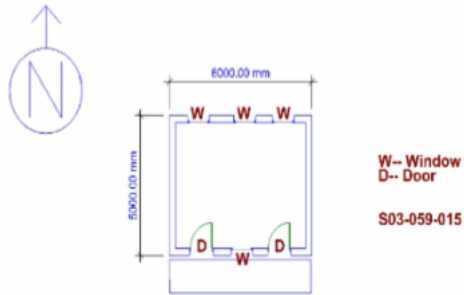

নিৰ্বাচক পঞ্জীয়ন বিষয়াৰ স্বাক্ষৰ

Nazri Naksha

Google Map View

Polling Station Building Front View

ভোটগ্রহন কেন্দ্ৰৰ সন্মুখৰ দৃশ্য

Cad View

Key MAP View

1 নাম : বিক্রম বড়ো মাতৃৰ নাম: গীতা বড়ো ঘৰ নং : ১৩ বয়স : 25 লিঙ্গ : পুৰুষ	HFW1966472 ফটো উপলব্ধ	2 নাম : ৰিংগমাশ্ৰী বড়ো পিতাৰ নাম: যোগেশ বড়ো ঘৰ নং : ২৪ বয়স : 28 লিঙ্গ : মহিলা	HFW0549618 ফটো উপলব্ধ	3 নাম : ভুবনেশ্বৰ বড়ো পিতাৰ নাম: বিৰেন বড়ো ঘৰ নং : ৩৩ বয়স : 25 লিঙ্গ : পুৰুষ	HFW0587717 ফটো উপলব্ধ
4 নাম : মিঠন বৈশ্য পিতাৰ নাম: ললিত বৈশ্য ঘৰ নং : ৪৪ বয়স : 25 লিঙ্গ : পুৰুষ	HFW0355214 ফটো উপলব্ধ	5 নাম : ৰূপালী বড়ো পিতাৰ নাম: নবিন বড়ো ঘৰ নং : ৬৩ বয়স : 27 লিঙ্গ : মহিলা	HFW0446807 ফটো উপলব্ধ	S 6 নাম : ৰুমকী বৈশ্য পিতাৰ নাম: তপন বৈশ্য ঘৰ নং : ৬৬ বয়স : 26 লিঙ্গ : মহিলা	HFW0507475 ফটো উপলব্ধ
7 নাম : দীপক বড়ো পিতাৰ নাম: ৰজনী বড়ো ঘৰ নং : 69 বয়স : 38 লিঙ্গ : পুৰুষ	WXD0126177 ফটো উপলব্ধ	8 নাম : বিশ্বজিৎ বৈশ্য পিতাৰ নাম: পৰিতোষ বৈশ্য ঘৰ নং : ৬৯ বয়স : 31 লিঙ্গ : পুৰুষ	HFW0637843 ফটো উপলব্ধ	9 নাম : অনুকুল বৈশ্য পিতাৰ নাম: স্বপন বৈশ্য ঘৰ নং : ৮১ বয়স : 26 লিঙ্গ : পুৰুষ	HFW0517441 ফটো উপলব্ধ
10 নাম : লক্ষী বৈশ্য স্বামীৰ নাম: অমৃত বৈশ্য ঘৰ নং : ৪৫ ক বয়স : 37 লিঙ্গ : মহিলা	HFW0445841 ফটো উপলব্ধ	11 নাম : অমৃত বৈশ্য পিতাৰ নাম: অনিল বৈশ্য ঘৰ নং : ৪৫ ক বয়স : 36 লিঙ্গ : পুৰুষ	HFW2318630 ফটো উপলব্ধ	12 নাম : জ্যোতস্না বৈশ্য স্বামীৰ নাম: ললিত ঘৰ নং : ৮৮ বয়স : 53 লিঙ্গ : মহিলা	HFW0006711 ফটো উপলব্ধ
13 নাম : উত পল বৈশ্য পিতাৰ নাম: ললিত ঘৰ নং : ৮৮ বয়স : 36 লিঙ্গ : পুৰুষ	HFW1238079 ফটো উপলব্ধ	14 নাম : জয়মতী বৈশ্য স্বামীৰ নাম: উৎপল বৈশ্য ঘৰ নং : ৮৮ বয়স : 30 লিঙ্গ : মহিলা	HFW0638270 ফটো উপলব্ধ	15 নাম : বিপুল বৈশ্য পিতাৰ নাম: ললিত বৈশ্য ঘৰ নং : ৮৮ বয়স : 29 লিঙ্গ : পুৰুষ	HFW0233908 ফটো উপলব্ধ
16 নাম : স্বপন বৈশ্য পিতাৰ নাম: উপেন্দ্র ঘৰ নং : ৮৯ বয়স : 56 লিঙ্গ : পুৰুষ	HFW0006713 ফটো উপলব্ধ	17 নাম : সুধন বৈশ্য পিতাৰ নাম: উপেন্দ্র ঘৰ নং : ৮৯ বয়স : 56 লিঙ্গ : পুৰুষ	HFW0006714 ফটো উপলব্ধ	18 নাম : সুলেখা বৈশ্য স্বামীৰ নাম: স্বপন ঘৰ নং : ৮৯ বয়স : 50 লিঙ্গ : মহিলা	HFW0006715 ফটো উপলব্ধ
19 নাম : প্ৰনীতা বৈশ্য স্বামীৰ নাম: সুবল বৈশ্য ঘৰ নং : ৮৯ বয়স : 40 লিঙ্গ : মহিলা	HFW0006717 ফটো উপলব্ধ	20 নাম : সুবল বৈশ্য পিতাৰ নাম: উপেন্দ্র ঘৰ নং : ৮৯ বয়স : 38 লিঙ্গ : পুৰুষ	HFW0006719 ফটো উপলব্ধ	21 নাম : নাৰায়ন বৈশ্য পিতাৰ নাম: উপেন্দ্র বৈশ্য ঘৰ নং : ৮৯ বয়স : 34 লিঙ্গ : পুৰুষ	HFW0006720 ফটো উপলব্ধ
22 নাম : মুকুল বৈশ্য পিতাৰ নাম: স্বপন বৈশ্য ঘৰ নং : ৮৯ বয়স : 31 লিঙ্গ : পুৰুষ	HFW0406819 ফটো উপলব্ধ	23 নাম : বৰষা বৈশ্য স্বামীৰ নাম: সুধন বৈশ্য ঘৰ নং : ৮৯ বয়স : 28 লিঙ্গ : মহিলা	HFW0406736 ফটো উপলব্ধ	24 নাম : সুদীপ বৈশ্য পিতাৰ নাম: স্বপন বৈশ্য ঘৰ নং : ৮৯ বয়স : 24 লিঙ্গ : পুৰুষ	HFW0605634 ফটো উপলব্ধ
25 নাম : প্ৰিয়ংকা বৈশ্য প্ৰিয়ংকা বৈশ্য পিতাৰ নাম: স্বপন বৈশ্য স্বপন বৈশ্য ঘৰ নং : ৪৯ বয়স : 22 লিঙ্গ : মহিলা	WXD0131656 ফটো উপলব্ধ	26 নাম : ৰূপম বৈশ্য ৰূপম বৈশ্য পিতাৰ নাম: সুধন বৈশ্য সুধন বৈশ্য ঘৰ নং : ৪৯ বয়স : 19 লিঙ্গ : পুৰুষ	WXD0131623 ফটো উপলব্ধ	27 নাম : সৰলা ৰামচিয়াৰী স্বামীৰ নাম: জয়ৰাম ঘৰ নং : ৯০ বয়স : 67 লিঙ্গ : মহিলা	HFW0006721 ফটো উপলব্ধ
28 নাম : বন্তি ৰামচিয়াৰী পিতাৰ নাম: জয়ৰাম ঘৰ নং : ৯০ বয়স : 44 লিঙ্গ : মহিলা	HFW0006722 ফটো উপলব্ধ	29 নাম : হেমন্ত ৰামচিয়াৰী পিতাৰ নাম: জয়ৰাম ঘৰ নং : ৯০ বয়স : 40 লিঙ্গ : পুৰুষ	HFW0006723 ফটো উপলব্ধ	30 নাম : দময়ন্তী ৰামচিয়াৰী স্বামীৰ নাম: হেমন্ত ৰামচিয়াৰী ঘৰ নং : ৯০ বয়স : 40 লিঙ্গ : মহিলা	HFW2318970 ফটো উপলব্ধ