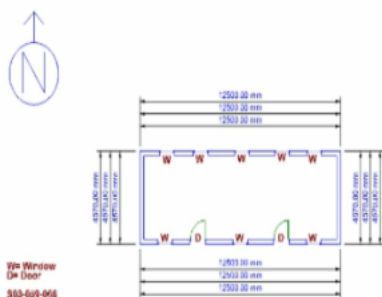

নিৰ্বাচক পঞ্জীয়ন বিষয়াৰ স্বাক্ষৰ

Nazri Naksha

Google Map View

Polling Station Building Front View

ভোটগ্ৰহন কেন্দ্ৰৰ সন্মুখৰ দৃশ্য

Cad View

Key MAP View

1 নাম : বিপিন বৈশ্য পিতাৰ নাম: উদয় ঘৰ নং : 1 বয়স : 65 লিঙ্গ : পুৰুষ	HFW5534565 ফটো উপলব্ধ	2 নাম : দিপালী বৈশ্য স্বামীৰ নাম: বিপিন ঘৰ নং : 1 বয়স : 56 লিঙ্গ : মহিলা	HFW5534576 ফটো উপলব্ধ	# 3 নাম : মনিকা বৈশ্য তালুকদাৰ পিতাৰ নাম: বিপিন বৈশ্য ঘৰ নং : 142 বয়স : 41 লিঙ্গ : মহিলা	HFW0206573 ফটো উপলব্ধ
# 4 নাম : কামেশ্বৰ বৈশ্য পিতাৰ নাম: বিপিন বৈশ্য ঘৰ নং : 141 বয়স : 40 লিঙ্গ : পুৰুষ	HFW5534587 ফটো উপলব্ধ	5 নাম : গিৰীধন বৈশ্য পিতাৰ নাম: বিপিন বৈশ্য ঘৰ নং : 1 বয়স : 33 লিঙ্গ : পুৰুষ	HFW2340478 ফটো উপলব্ধ	6 নাম : অন্তৰ্ভা বৈশ্য স্বামীৰ নাম: গিৰিধন বৈশ্য ঘৰ নং : 1 বয়স : 30 লিঙ্গ : মহিলা	HFW0435321 ফটো উপলব্ধ
# 7 নাম : জুন দাস স্বামীৰ নাম: কামেশ্বৰ বৈশ্য ঘৰ নং : 141 বয়স : 30 লিঙ্গ : মহিলা	HFW2340445 ফটো উপলব্ধ	8 নাম : মনোজ মিশ্ৰ পিতাৰ নাম: চক্ৰপানি মিশ্ৰ ঘৰ নং : 2 বয়স : 51 লিঙ্গ : পুৰুষ	HFW5534612 ফটো উপলব্ধ	9 নাম : কাৰেবী মিশ্ৰ স্বামীৰ নাম: মনোজ মিশ্ৰ ঘৰ নং : 2 বয়স : 41 লিঙ্গ : মহিলা	HFW5534623 ফটো উপলব্ধ
10 নাম : অংকনা তালুকদাৰ পিতাৰ নাম: যোগেন তালুকদাৰ ঘৰ নং : 2 বয়স : 22 লিঙ্গ : মহিলা	HFW2488633 ফটো উপলব্ধ	11 নাম : প্ৰীতম পৰাশৰ পিতাৰ নাম: মনোজ মিশ্ৰ ঘৰ নং : 2 বয়স : 19 লিঙ্গ : পুৰুষ	WXD0081273 ফটো উপলব্ধ	12 নাম : যোগেন তালুকদাৰ পিতাৰ নাম: কৃষ্ণ ঘৰ নং : 2 বয়স : 53 লিঙ্গ : পুৰুষ	HFW5534634 ফটো উপলব্ধ
13 নাম : মনোমতী তালুকদাৰ স্বামীৰ নাম: যোগেন তালুকদাৰ ঘৰ নং : 2 বয়স : 44 লিঙ্গ : মহিলা	HFW5534645 ফটো উপলব্ধ	14 নাম : ধ্ৰুৱ কুমাৰ দাস পিতাৰ নাম: ছানা ৰাম বৈশ্য ঘৰ নং : 3 বয়স : 59 লিঙ্গ : পুৰুষ	HFW5534598 ফটো উপলব্ধ	15 নাম : লক্ষী দাস স্বামীৰ নাম: ধ্ৰুৱ কুমাৰ দাস ঘৰ নং : 3 বয়স : 53 লিঙ্গ : মহিলা	HFW5534601 ফটো উপলব্ধ
16 নাম : প্ৰিয়ংকা দাস পিতাৰ নাম: ধ্ৰুৱ দাস ঘৰ নং : 3 বয়স : 33 লিঙ্গ : মহিলা	HFW2340207 ফটো উপলব্ধ	17 নাম : অৰিনাশ দাস পিতাৰ নাম: ধ্ৰুৱ দাস ঘৰ নং : 3 বয়স : 32 লিঙ্গ : পুৰুষ	HFW2340194 ফটো উপলব্ধ	18 নাম : কালিচৰন বৈশ্য পিতাৰ নাম: উপেন বৈশ্য ঘৰ নং : 8 বয়স : 60 লিঙ্গ : পুৰুষ	HFW5534656 ফটো উপলব্ধ
19 নাম : কমলা বৈশ্য স্বামীৰ নাম: কালিচৰন বৈশ্য ঘৰ নং : 8 বয়স : 59 লিঙ্গ : মহিলা	HFW5534667 ফটো উপলব্ধ	# 20 নাম : বনিতা হালৈ বৈশ্য স্বামীৰ নাম: বিষ্ণু বৈশ্য ঘৰ নং : 50 বয়স : 31 লিঙ্গ : মহিলা	HFW0647263 ফটো উপলব্ধ	21 নাম : পদ্মা বৈশ্য স্বামীৰ নাম: দুৰ্গেশ্বৰ বৈশ্য ঘৰ নং : 8 বয়স : 74 লিঙ্গ : মহিলা	HFW2340150 ফটো উপলব্ধ
# 22 নাম : বিষ্ণু বৈশ্য পিতাৰ নাম: দুৰ্গেশ্বৰ বৈশ্য ঘৰ নং : 50 বয়স : 43 লিঙ্গ : পুৰুষ	HFW2340161 ফটো উপলব্ধ	23 নাম : মন্ট কুমাৰ বৈশ্য পিতাৰ নাম: দুৰ্গেশ্বৰ বৈশ্য ঘৰ নং : 8 বয়স : 36 লিঙ্গ : পুৰুষ	HFW2340149 ফটো উপলব্ধ	24 নাম : জয়ন্ত বৈশ্য পিতাৰ নাম: গোবিন্দ বৈশ্য ঘৰ নং : 5 বয়স : 45 লিঙ্গ : পুৰুষ	HFW5534689 ফটো উপলব্ধ
25 নাম : নিলিমা বৈশ্য স্বামীৰ নাম: জয়ন্ত বৈশ্য ঘৰ নং : 5 বয়স : 41 লিঙ্গ : মহিলা	HFW5534690 ফটো উপলব্ধ	26 নাম : মীনা দাস স্বামীৰ নাম: সৰ্বেশ্বৰ দাস ঘৰ নং : 6 বয়স : 66 লিঙ্গ : মহিলা	HFW0520734 ফটো উপলব্ধ	27 নাম : নুপেন বৈশ্য পিতাৰ নাম: উদয় বৈশ্য ঘৰ নং : 6 বয়স : 63 লিঙ্গ : পুৰুষ	HFW5534703 ফটো উপলব্ধ
28 নাম : উত্তৰা বৈশ্য স্বামীৰ নাম: নুপেন ঘৰ নং : 6 বয়স : 53 লিঙ্গ : মহিলা	HFW5534714 ফটো উপলব্ধ	29 নাম : চিত্ৰা বৈশ্য স্বামীৰ নাম: নুপেন বৈশ্য ঘৰ নং : 6 বয়স : 50 লিঙ্গ : মহিলা	HFW5534725 ফটো উপলব্ধ	30 নাম : নবীন বৈশ্য পিতাৰ নাম: নুপেন বৈশ্য ঘৰ নং : 6 বয়স : 38 লিঙ্গ : পুৰুষ	HFW5534736 ফটো উপলব্ধ