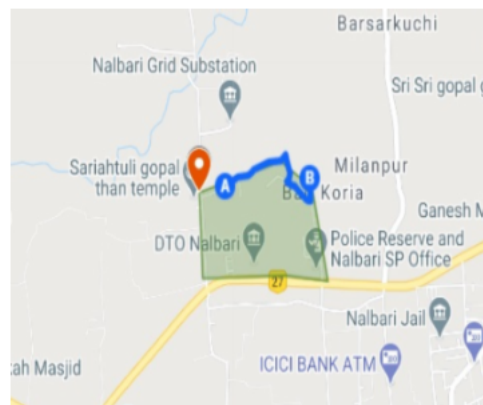

নিৰ্বাচক পঞ্জীয়ন বিষয়াৰ স্বাক্ষৰ

Nazri Naksha

Google Map View

Polling Station Building Front View

ভোটগ্ৰহন কেন্দ্ৰৰ সন্মুখৰ দৃশ্য

Cad View

Key MAP View

1 নাম : বিপিন বৈশ্য পিতাৰ নাম: উদয় ঘৰ নং : 1 বয়স : 65 লিঙ্গ : পুৰুষ	HFW5534565 ফটো উপলব্ধ	2 নাম : দিপালী বৈশ্য স্বামীৰ নাম: বিপিন ঘৰ নং : 1 বয়স : 56 লিঙ্গ : মহিলা	HFW5534576 ফটো উপলব্ধ	# 3 নাম : মনিকা বৈশ্য তালুকদাৰ পিতাৰ নাম: বিপিন বৈশ্য ঘৰ নং : 142 বয়স : 41 লিঙ্গ : মহিলা	HFW0206573 ফটো উপলব্ধ
# 4 নাম : কামেশ্বৰ বৈশ্য পিতাৰ নাম: বিপিন বৈশ্য ঘৰ নং : 141 বয়স : 40 লিঙ্গ : পুৰুষ	HFW5534587 ফটো উপলব্ধ	5 নাম : গিৰীধন বৈশ্য পিতাৰ নাম: বিপিন বৈশ্য ঘৰ নং : 1 বয়স : 33 লিঙ্গ : পুৰুষ	HFW2340478 ফটো উপলব্ধ	6 নাম : অন্তৰ্ভা বৈশ্য স্বামীৰ নাম: গিৰিধন বৈশ্য ঘৰ নং : 1 বয়স : 30 লিঙ্গ : মহিলা	HFW0435321 ফটো উপলব্ধ
# 7 নাম : জুন দাস স্বামীৰ নাম: কামেশ্বৰ বৈশ্য ঘৰ নং : 141 বয়স : 30 লিঙ্গ : মহিলা	HFW2340445 ফটো উপলব্ধ	8 নাম : মনোজ মিশ্ৰ পিতাৰ নাম: চক্ৰপানি মিশ্ৰ ঘৰ নং : 2 বয়স : 51 লিঙ্গ : পুৰুষ	HFW5534612 ফটো উপলব্ধ	9 নাম : কাৰেবী মিশ্ৰ স্বামীৰ নাম: মনোজ মিশ্ৰ ঘৰ নং : 2 বয়স : 41 লিঙ্গ : মহিলা	HFW5534623 ফটো উপলব্ধ
10 নাম : অংকনা তালুকদাৰ পিতাৰ নাম: যোগেন তালুকদাৰ ঘৰ নং : 2 বয়স : 22 লিঙ্গ : মহিলা	HFW2488633 ফটো উপলব্ধ	11 নাম : প্ৰীতম পৰাশৰ পিতাৰ নাম: মনোজ মিশ্ৰ ঘৰ নং : 2 বয়স : 19 লিঙ্গ : পুৰুষ	WXD0081273 ফটো উপলব্ধ	12 নাম : যোগেন তালুকদাৰ পিতাৰ নাম: কৃষ্ণ ঘৰ নং : 2 বয়স : 53 লিঙ্গ : পুৰুষ	HFW5534634 ফটো উপলব্ধ
13 নাম : মনোমতী তালুকদাৰ স্বামীৰ নাম: যোগেন তালুকদাৰ ঘৰ নং : 2 বয়স : 44 লিঙ্গ : মহিলা	HFW5534645 ফটো উপলব্ধ	14 নাম : ধ্ৰুৱ কুমাৰ দাস পিতাৰ নাম: ছানা ৰাম বৈশ্য ঘৰ নং : 3 বয়স : 59 লিঙ্গ : পুৰুষ	HFW5534598 ফটো উপলব্ধ	15 নাম : লক্ষী দাস স্বামীৰ নাম: ধ্ৰুৱ কুমাৰ দাস ঘৰ নং : 3 বয়স : 53 লিঙ্গ : মহিলা	HFW5534601 ফটো উপলব্ধ
16 নাম : প্ৰিয়ংকা দাস পিতাৰ নাম: ধ্ৰুৱ দাস ঘৰ নং : 3 বয়স : 33 লিঙ্গ : মহিলা	HFW2340207 ফটো উপলব্ধ	17 নাম : অৰিনাশ দাস পিতাৰ নাম: ধ্ৰুৱ দাস ঘৰ নং : 3 বয়স : 32 লিঙ্গ : পুৰুষ	HFW2340194 ফটো উপলব্ধ	18 নাম : কালিচৰন বৈশ্য পিতাৰ নাম: উপেন বৈশ্য ঘৰ নং : 8 বয়স : 60 লিঙ্গ : পুৰুষ	HFW5534656 ফটো উপলব্ধ
19 নাম : কমলা বৈশ্য স্বামীৰ নাম: কালিচৰন বৈশ্য ঘৰ নং : 8 বয়স : 59 লিঙ্গ : মহিলা	HFW5534667 ফটো উপলব্ধ	# 20 নাম : বনিতা হালৈ বৈশ্য স্বামীৰ নাম: বিষ্ণু বৈশ্য ঘৰ নং : 50 বয়স : 31 লিঙ্গ : মহিলা	HFW0647263 ফটো উপলব্ধ	21 নাম : পদ্মা বৈশ্য স্বামীৰ নাম: দুৰ্গেশ্বৰ বৈশ্য ঘৰ নং : 8 বয়স : 74 লিঙ্গ : মহিলা	HFW2340150 ফটো উপলব্ধ
# 22 নাম : বিষ্ণু বৈশ্য পিতাৰ নাম: দুৰ্গেশ্বৰ বৈশ্য ঘৰ নং : 50 বয়স : 43 লিঙ্গ : পুৰুষ	HFW2340161 ফটো উপলব্ধ	23 নাম : মন্ট কুমাৰ বৈশ্য পিতাৰ নাম: দুৰ্গেশ্বৰ বৈশ্য ঘৰ নং : 8 বয়স : 36 লিঙ্গ : পুৰুষ	HFW2340149 ফটো উপলব্ধ	24 নাম : জয়ন্ত বৈশ্য পিতাৰ নাম: গোবিন্দ বৈশ্য ঘৰ নং : 5 বয়স : 45 লিঙ্গ : পুৰুষ	HFW5534689 ফটো উপলব্ধ
25 নাম : নিলিমা বৈশ্য স্বামীৰ নাম: জয়ন্ত বৈশ্য ঘৰ নং : 5 বয়স : 41 লিঙ্গ : মহিলা	HFW5534690 ফটো উপলব্ধ	26 নাম : মীনা দাস স্বামীৰ নাম: সৰ্বেশ্বৰ দাস ঘৰ নং : 6 বয়স : 66 লিঙ্গ : মহিলা	HFW0520734 ফটো উপলব্ধ	27 নাম : নুপেন বৈশ্য পিতাৰ নাম: উদয় বৈশ্য ঘৰ নং : 6 বয়স : 63 লিঙ্গ : পুৰুষ	HFW5534703 ফটো উপলব্ধ
28 নাম : উত্তৰা বৈশ্য স্বামীৰ নাম: নুপেন ঘৰ নং : 6 বয়স : 53 লিঙ্গ : মহিলা	HFW5534714 ফটো উপলব্ধ	29 নাম : চিত্ৰা বৈশ্য স্বামীৰ নাম: নুপেন বৈশ্য ঘৰ নং : 6 বয়স : 50 লিঙ্গ : মহিলা	HFW5534725 ফটো উপলব্ধ	30 নাম : নবীন বৈশ্য পিতাৰ নাম: নুপেন বৈশ্য ঘৰ নং : 6 বয়স : 38 লিঙ্গ : পুৰুষ	HFW5534736 ফটো উপলব্ধ