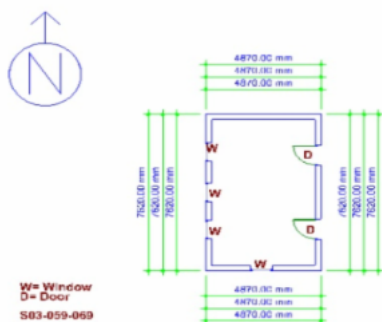

নিৰ্বাচক পঞ্জীয়ন বিষয়াৰ স্বাক্ষৰ

Nazri Naksha

Google Map View

Polling Station Building Front View

ভোটগ্ৰহন কেন্দ্ৰৰ সন্মুখৰ দৃশ্য

Cad View

Key MAP View

1 নাম : নৰেন হালৈ পিতাৰ নাম: নেকেৰু হালৈ ঘৰ নং : ১১ বয়স : 59 লিঙ্গ : পুৰুষ	HFW5834560 ফটো উপলব্ধ	2 নাম : জিতুমনি হালৈ অন্যান্য: নৰেন হালৈ ঘৰ নং : ১১ বয়স : 49 লিঙ্গ : পুৰুষ	HFW5834571 ফটো উপলব্ধ	3 নাম : অপূৰ্ব হালৈ পিতাৰ নাম: নৰেন হালৈ ঘৰ নং : ১১ বয়স : 27 লিঙ্গ : পুৰুষ	HFW0192294 ফটো উপলব্ধ
S 4 নাম : প্ৰাবিতা হালৈ স্বামীৰ নাম: অপূৰ্ব হালৈ ঘৰ নং : ২৪ বয়স : 24 লিঙ্গ : মহিলা	HFW0575597 ফটো উপলব্ধ	5 নাম : জিতেন কলিতা পিতাৰ নাম: পদ্ম কলিতা ঘৰ নং : ৫১ বয়স : 47 লিঙ্গ : পুৰুষ	HFW5834582 ফটো উপলব্ধ	6 নাম : ৰূপম কলিতা পিতাৰ নাম: জিতেন কলিতা ঘৰ নং : ৫১ বয়স : 30 লিঙ্গ : পুৰুষ	HFW0187716 ফটো উপলব্ধ
7 নাম : শিখামনি কলিতা পিতাৰ নাম: জিতেন কলিতা ঘৰ নং : ৫১ বয়স : 29 লিঙ্গ : মহিলা	HFW0376996 ফটো উপলব্ধ	8 নাম : ৰূপা কলিতা স্বামীৰ নাম: ৰূপম কলিতা ঘৰ নং : ৫১ বয়স : 28 লিঙ্গ : মহিলা	HFW0611624 ফটো উপলব্ধ	# 9 নাম : দুলুমনি বেজবৰুৱা মাতৃৰ নাম: ইন্দ্ৰজিত বৰ্মন ঘৰ নং : 53 বয়স : 32 লিঙ্গ : মহিলা	HFW5839907 ফটো উপলব্ধ
10 নাম : উদীপ্ত বেজবৰুৱা পিতাৰ নাম: হেমন্ত বেজবৰুৱা ঘৰ নং : 53 বয়স : 20 লিঙ্গ : পুৰুষ	WXD0054213 ফটো উপলব্ধ	11 নাম : কনিকা কলিতা স্বামীৰ নাম: তাৰিণী কলিতা ঘৰ নং : 54 বয়স : 50 লিঙ্গ : মহিলা	WXD0125765 ফটো উপলব্ধ	12 নাম : সবিতা বেজবৰুৱা স্বামীৰ নাম: সঞ্জীৱ দাস ঘৰ নং : 54 বয়স : 35 লিঙ্গ : মহিলা	WXD0073130 ফটো উপলব্ধ
13 নাম : দিগন্ত দাস পিতাৰ নাম: সুনীল দাস ঘৰ নং : 54 বয়স : 32 লিঙ্গ : পুৰুষ	WXD0125781 ফটো উপলব্ধ	14 নাম : হিমাত্ৰী দাস পিতাৰ নাম: সঞ্জয় দাস ঘৰ নং : 54 বয়স : 20 লিঙ্গ : মহিলা	WXD0094953 ফটো উপলব্ধ	# 15 নাম : গীতম আচাৰ্য পিতাৰ নাম: অজিত কুমাৰ চেত্ৰী ঘৰ নং : ৩৫৮ বয়স : 22 লিঙ্গ : পুৰুষ	HFW2491926 ফটো উপলব্ধ
16 নাম : বিজ কলিতা পিতাৰ নাম: জিতেন কলিতা ঘৰ নং : ৬১ বয়স : 47 লিঙ্গ : পুৰুষ	HFW5834593 ফটো উপলব্ধ	17 নাম : অমল শৰ্মা মাতৃৰ নাম: মীনা দেৱী ঘৰ নং : ৬৮ বয়স : 33 লিঙ্গ : পুৰুষ	HFW2341879 ফটো উপলব্ধ	18 নাম : অৰ্চনা বেজবৰুৱা স্বামীৰ নাম: বিৰাজ পাটোৱাৰী ঘৰ নং : 113 বয়স : 35 লিঙ্গ : মহিলা	HFW0178137 ফটো উপলব্ধ
19 নাম : চুমিত্ৰা শিল পিতাৰ নাম: জলেশ্বৰ শিল ঘৰ নং : ১১৩ বয়স : 26 লিঙ্গ : মহিলা	HFW0392431 ফটো উপলব্ধ	20 নাম : যমুনা দাস পিতাৰ নাম: বিপিন দাস ঘৰ নং : ১৫৫ বয়স : 63 লিঙ্গ : পুৰুষ	HFW0019539 ফটো উপলব্ধ	21 নাম : কন্দৰ্প হালৈ পিতাৰ নাম: সুনন্দা হালৈ ঘৰ নং : ১১৫ বয়স : 59 লিঙ্গ : পুৰুষ	HFW5834606 ফটো উপলব্ধ
22 নাম : কল্পনা দাস স্বামীৰ নাম: যমুনা দাস ঘৰ নং : ১১৫ বয়স : 58 লিঙ্গ : মহিলা	HFW0019547 ফটো উপলব্ধ	23 নাম : বনু হালৈ স্বামীৰ নাম: কন্দৰ্প হালৈ ঘৰ নং : ১১৫ বয়স : 48 লিঙ্গ : মহিলা	HFW0281147 ফটো উপলব্ধ	24 নাম : দিপজ্যোতি হালৈ পিতাৰ নাম: কন্দৰ্প হালৈ ঘৰ নং : ১১৫ বয়স : 27 লিঙ্গ : পুৰুষ	HFW0192302 ফটো উপলব্ধ
25 নাম : নিজৰা ৰাজবংশী স্বামীৰ নাম: দীপজ্যোতি হালৈ ঘৰ নং : 115 বয়স : 27 লিঙ্গ : মহিলা	WXD0007955 ফটো উপলব্ধ	26 নাম : প্ৰানজিত তালুকদাৰ পিতাৰ নাম: শিশুপালি ঘৰ নং : ১১৭ বয়স : 61 লিঙ্গ : পুৰুষ	HFW5834617 ফটো উপলব্ধ	27 নাম : ধ্ৰুবজ্যোতি তালুকদাৰ পিতাৰ নাম: প্ৰাজীত তালুকদাৰ ঘৰ নং : ১১৭ বয়স : 35 লিঙ্গ : পুৰুষ	CFM1174716 ফটো উপলব্ধ
28 নাম : জমি দাস স্বামীৰ নাম: ৰতন কলিতা ঘৰ নং : 144 বয়স : 33 লিঙ্গ : মহিলা	HFW0678110 ফটো উপলব্ধ	29 নাম : ববিতা তালুকদাৰ স্বামীৰ নাম: কমলী তালুকদাৰ ঘৰ নং : ৪৭৯ বয়স : 33 লিঙ্গ : মহিলা	HFW0444000 ফটো উপলব্ধ	30 নাম : পংকজ সন্দিকৈ পিতাৰ নাম: ডিম্বেশ্বৰ সন্দিকৈ ঘৰ নং : 154 বয়স : 43 লিঙ্গ : পুৰুষ	HGC6436197 ফটো উপলব্ধ