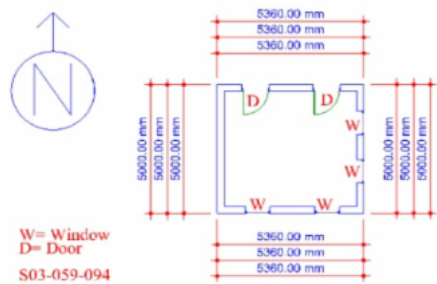

নিৰ্বাচক পঞ্জীয়ন বিষয়াৰ স্বাক্ষৰ

Nazri Naksha

Google Map View

Polling Station Building Front View

ভোটগ্ৰহন কেন্দ্ৰৰ সন্মুখৰ দৃশ্য

Cad View

Key MAP View

1 নাম : কমলালাল দেৱী সিংহনীয়া স্বামীৰ নাম: ৰতনলাল সিংহনীয়া ঘৰ নং : ১ বয়স : 64 লিঙ্গ : মহিলা	HFW8134563 ফটো উপলব্ধ	2 নাম : চান্দা সিংহনীয়া পিতাৰ নাম: ৰতনলাল সিংহনীয়া ঘৰ নং : ১ বয়স : 42 লিঙ্গ : মহিলা	HFW0436584 ফটো উপলব্ধ	3 নাম : দীনেশ আগৰৱালা মাতৃৰ নাম: সন্তা সিংঘানিয়া ঘৰ নং : 1 বয়স : 24 লিঙ্গ : পুৰুষ	WXD0073593 ফটো উপলব্ধ
4 নাম : কৈলাশ চান্দ জৈন পিতাৰ নাম: কাপুৰ চান্দ জৈন ঘৰ নং : ২ বয়স : 58 লিঙ্গ : পুৰুষ	HFW8434626 ফটো উপলব্ধ	5 নাম : অলকা দেবী জৈন স্বামীৰ নাম: কৈলাশ চান্দ জৈন ঘৰ নং : ২ বয়স : 51 লিঙ্গ : মহিলা	HFW8434637 ফটো উপলব্ধ	6 নাম : ভৰত সিংহনীয়া পিতাৰ নাম: বসন্ত লাল ঘৰ নং : ২ বয়স : 36 লিঙ্গ : পুৰুষ	HFW8134585 ফটো উপলব্ধ
7 নাম : বিজয় সিংহনী মাতৃৰ নাম: ভগতী দেবী ঘৰ নং : ২ বয়স : 36 লিঙ্গ : পুৰুষ	HFW8138305 ফটো উপলব্ধ	8 নাম : পায়েল সিংহনী মাতৃৰ নাম: ভগতী দেবী ঘৰ নং : ২ বয়স : 34 লিঙ্গ : মহিলা	HFW8138350 ফটো উপলব্ধ	9 নাম : প্ৰগতি জৈন পিতাৰ নাম: কৈলাস চন্দ জৈন ঘৰ নং : ২ বয়স : 27 লিঙ্গ : মহিলা	HFW0629774 ফটো উপলব্ধ
10 নাম : নীৰজ জৈন পিতাৰ নাম: কৈলাশ চান্দ জৈন ঘৰ নং : ২ বয়স : 24 লিঙ্গ : পুৰুষ	HFW0580134 ফটো উপলব্ধ	11 নাম : চন্দ্ৰকলা সিংহনীয়া স্বামীৰ নাম: প্ৰহ্লাদ ঘৰ নং : ৩ বয়স : 79 লিঙ্গ : মহিলা	HFW8134609 ফটো উপলব্ধ	12 নাম : আফ্ৰিকা প্ৰসাদ চাহ পিতাৰ নাম: জনাক প্ৰসাদ চাহ ঘৰ নং : ৩ বয়স : 76 লিঙ্গ : পুৰুষ	HFW0205120 ফটো উপলব্ধ
13 নাম : কমলা বৰ্মন স্বামীৰ নাম: গৌৰি বৰ্মন ঘৰ নং : ৩ বয়স : 72 লিঙ্গ : মহিলা	HFW8434886 ফটো উপলব্ধ	14 নাম : গগন দত্ত বৰুৱা পিতাৰ নাম: সখিত দত্ত বৰুৱা ঘৰ নং : ৩ বয়স : 71 লিঙ্গ : পুৰুষ	HFW8434728 ফটো উপলব্ধ	R 15 নাম : নুপেন দত্ত বৰুৱা পিতাৰ নাম: সখিত দত্ত বৰুৱা ঘৰ নং : ৩ বয়স : 68 লিঙ্গ : পুৰুষ	HFW8434773 ফটো উপলব্ধ
16 নাম : চম্পা দেৱী স্বামীৰ নাম: আফ্ৰিকা প্ৰসাদ চাহ ঘৰ নং : ৩ বয়স : 66 লিঙ্গ : মহিলা	HFW0204420 ফটো উপলব্ধ	17 নাম : পদমী দত্ত বৰুৱা স্বামীৰ নাম: গগন দত্ত বৰুৱা ঘৰ নং : ৩ বয়স : 63 লিঙ্গ : মহিলা	HFW8434739 ফটো উপলব্ধ	18 নাম : নীলমনি দত্ত বৰুৱা পিতাৰ নাম: সশীত দত্ত বৰুৱা ঘৰ নং : ৩ বয়স : 62 লিঙ্গ : পুৰুষ	HFW8434795 ফটো উপলব্ধ
19 নাম : মঞ্জু দত্ত বৰুৱা স্বামীৰ নাম: নুপেণ দত্ত বৰুৱা ঘৰ নং : ৩ বয়স : 58 লিঙ্গ : মহিলা	HFW8434784 ফটো উপলব্ধ	20 নাম : ৰাজমনি দত্ত বৰুৱা পিতাৰ নাম: সখিত দত্ত বৰুৱা ঘৰ নং : ৩ বয়স : 57 লিঙ্গ : পুৰুষ	HFW8434819 ফটো উপলব্ধ	21 নাম : বুলবলি দত্ত স্বামীৰ নাম: ৰাজমনি দত্ত বৰুৱা ঘৰ নং : ৩ বয়স : 53 লিঙ্গ : মহিলা	HFW8434820 ফটো উপলব্ধ
22 নাম : ধনৰাজ প্ৰসাদ চাহ পিতাৰ নাম: আফ্ৰিকা প্ৰসাদ চাহ ঘৰ নং : ৩ বয়স : 51 লিঙ্গ : পুৰুষ	HFW8134643 ফটো উপলব্ধ	23 নাম : বাসন্তী দত্ত বৰুৱা স্বামীৰ নাম: নীলমনি দত্ত বৰুৱা ঘৰ নং : ৩ বয়স : 51 লিঙ্গ : মহিলা	HFW8434808 ফটো উপলব্ধ	24 নাম : শাম সুন্দৰ সিংঘানিয়া পিতাৰ নাম: প্ৰহ্লাদ ৰায় সিংঘানিয়া ঘৰ নং : ৩ বয়স : 47 লিঙ্গ : পুৰুষ	HFW8134610 ফটো উপলব্ধ
25 নাম : ৰূপেশ সিংহনীয়া পিতাৰ নাম: প্ৰহ্লাদ ঘৰ নং : ৩ বয়স : 44 লিঙ্গ : পুৰুষ	HFW8134632 ফটো উপলব্ধ	26 নাম : জয় কুমাৰ চাহ পিতাৰ নাম: আফ্ৰিকা প্ৰসাদ চাহ ঘৰ নং : ৩ বয়স : 44 লিঙ্গ : পুৰুষ	HFW8134665 ফটো উপলব্ধ	27 নাম : প্ৰীতি সিংহনীয়া স্বামীৰ নাম: শ্যামসুন্দৰ সিংহনীয়া ঘৰ নং : ৩ বয়স : 44 লিঙ্গ : মহিলা	HFW8134621 ফটো উপলব্ধ
28 নাম : প্ৰমোদ চাহ পিতাৰ নাম: আফ্ৰিকা প্ৰসাদ চাহ ঘৰ নং : ৩ বয়স : 44 লিঙ্গ : পুৰুষ	HFW8134654 ফটো উপলব্ধ	29 নাম : ববিতা দেৱী স্বামীৰ নাম: প্ৰমোদ চাহ ঘৰ নং : ৩ বয়স : 40 লিঙ্গ : মহিলা	HFW0141127 ফটো উপলব্ধ	30 নাম : কাজল দেৱী স্বামীৰ নাম: জয়কুমাৰ চাহ ঘৰ নং : ৩ বয়স : 39 লিঙ্গ : মহিলা	HFW0141176 ফটো উপলব্ধ