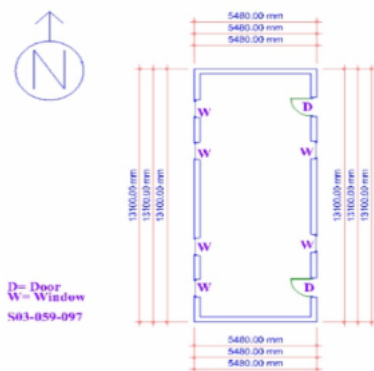

নিৰ্বাচক পঞ্জীয়ন বিষয়াৰ স্বাক্ষৰ

Nazri Naksha

Google Map View

Polling Station Building Front View

ভোটগ্ৰহন কেন্দ্ৰৰ সন্মুখৰ দৃশ্য

Cad View

Key MAP View

1 নাম : ওমপ্ৰকাশ আগৰৱাল পিতাৰ নাম: ৰামচন্দ্ৰ আগৰৱাল ঘৰ নং : 1 বয়স : 75 লিঙ্গ : পুৰুষ	WXD0008714 ফটো উপলব্ধ	2 নাম : সুনিল আগৰৱাল পিতাৰ নাম: ওমপ্ৰকাশ আগৰৱাল ঘৰ নং : 1 বয়স : 47 লিঙ্গ : পুৰুষ	WXD0008490 ফটো উপলব্ধ	3 নাম : সীমা আগৰৱাল স্বামীৰ নাম: সুনিল আগৰৱাল ঘৰ নং : 1 বয়স : 43 লিঙ্গ : মহিলা	WXD0008615 ফটো উপলব্ধ
4 নাম : প্ৰিয়াস্বী আগৰৱালা পিতাৰ নাম: সুনিল আগৰৱাল ঘৰ নং : 1 বয়স : 21 লিঙ্গ : মহিলা	WXD0008482 ফটো উপলব্ধ	5 নাম : সন্তোষ দেবী শৰ্মা স্বামীৰ নাম: গোপাল শৰ্মা ঘৰ নং : 2 বয়স : 62 লিঙ্গ : মহিলা	HFV1975317 ফটো উপলব্ধ	6 নাম : গোপাল শৰ্মা পিতাৰ নাম: কাজোৰী মাল শৰ্মা ঘৰ নং : 2 বয়স : 60 লিঙ্গ : পুৰুষ	WXD0072926 ফটো উপলব্ধ
7 নাম : সৰলা দাশ চক্ৰবৰ্তী স্বামীৰ নাম: ভাস্কৰ চক্ৰবৰ্তী ঘৰ নং : 2 বয়স : 52 লিঙ্গ : মহিলা	HFV3065174 ফটো উপলব্ধ	8 নাম : ভাস্কৰ চক্ৰবৰ্তী পিতাৰ নাম: আশুতোষ চক্ৰবৰ্তী ঘৰ নং : 2 বয়স : 48 লিঙ্গ : পুৰুষ	WXD0020966 ফটো উপলব্ধ	9 নাম : শুক্লা চক্ৰবৰ্তী পিতাৰ নাম: ভাস্কৰ চক্ৰবৰ্তী ঘৰ নং : 2 বয়স : 39 লিঙ্গ : মহিলা	HFV3065224 ফটো উপলব্ধ
10 নাম : কানহেয়া লাল শৰ্মা পিতাৰ নাম: গোপাল শৰ্মা ঘৰ নং : 2 বয়স : 34 লিঙ্গ : পুৰুষ	WXD0072934 ফটো উপলব্ধ	11 নাম : লিপিকা শৰ্মা স্বামীৰ নাম: কানহেয়া লাল শৰ্মা ঘৰ নং : 2 বয়স : 32 লিঙ্গ : মহিলা	WXD0072959 ফটো উপলব্ধ	12 নাম : সুস্মীতা চক্ৰবৰ্তী পিতাৰ নাম: ভাস্কৰ চক্ৰবৰ্তী ঘৰ নং : 2 বয়স : 25 লিঙ্গ : মহিলা	HFV3067774 ফটো উপলব্ধ
S 13 নাম : দানেশ আলী পিতাৰ নাম: কাৰ্দ্দেৰ আলী ঘৰ নং : 3 বয়স : 45 লিঙ্গ : পুৰুষ	WXD0099895 ফটো উপলব্ধ	S 14 নাম : পবন কুমাৰ জৈন পিতাৰ নাম: মোহনলাল ঘৰ নং : 8 বয়স : 67 লিঙ্গ : পুৰুষ	HFV8434933 ফটো উপলব্ধ	15 নাম : অজিত কুমাৰ জৈন পিতাৰ নাম: মুলচাদ জৈন ঘৰ নং : 8 বয়স : 66 লিঙ্গ : পুৰুষ	HFV8434966 ফটো উপলব্ধ
16 নাম : অনিতা জৈন স্বামীৰ নাম: পবন ঘৰ নং : 4 বয়স : 61 লিঙ্গ : মহিলা	HFV8435094 ফটো উপলব্ধ	17 নাম : লীলা দেবী জৈন স্বামীৰ নাম: অজিত কুমাৰ জৈন ঘৰ নং : 8 বয়স : 60 লিঙ্গ : মহিলা	HFV8434977 ফটো উপলব্ধ	18 নাম : নৰেন্দ্ৰ কুমাৰ জৈন পিতাৰ নাম: ঘিচালাল ঘৰ নং : 8 বয়স : 57 লিঙ্গ : পুৰুষ	HFV8435005 ফটো উপলব্ধ
19 নাম : সংগীতা দেবী জৈন স্বামীৰ নাম: নৰেন্দ্ৰ কুমাৰ জৈন ঘৰ নং : 8 বয়স : 55 লিঙ্গ : মহিলা	HFV8435016 ফটো উপলব্ধ	20 নাম : দিৱাস কুমাৰ জৈন পিতাৰ নাম: অজিত কুমাৰ জৈন ঘৰ নং : 8 বয়স : 43 লিঙ্গ : পুৰুষ	HFV8434988 ফটো উপলব্ধ	S 21 নাম : অমিত কুমাৰ জৈন পিতাৰ নাম: পবন ঘৰ নং : 8 বয়স : 42 লিঙ্গ : পুৰুষ	HFV8434944 ফটো উপলব্ধ
22 নাম : মোনা জৈন স্বামীৰ নাম: দিৱাস কুমাৰ জৈন ঘৰ নং : 8 বয়স : 42 লিঙ্গ : মহিলা	HFV1944024 ফটো উপলব্ধ	23 নাম : জিতেন্দ্ৰ কুমাৰ জৈন পিতাৰ নাম: ঘিচালাল ঘৰ নং : 8 বয়স : 41 লিঙ্গ : পুৰুষ	HFV8435038 ফটো উপলব্ধ	24 নাম : অংকিত জৈন পিতাৰ নাম: অজিত কুমাৰ জৈন ঘৰ নং : 8 বয়স : 40 লিঙ্গ : পুৰুষ	HFV8434999 ফটো উপলব্ধ
25 নাম : ৰিচা জৈন স্বামীৰ নাম: অংকিত জৈন ঘৰ নং : 8 বয়স : 38 লিঙ্গ : মহিলা	HFV1944008 ফটো উপলব্ধ	S 26 নাম : ৰাহুল জৈন পিতাৰ নাম: পবন ঘৰ নং : 8 বয়স : 37 লিঙ্গ : পুৰুষ	HFV8434955 ফটো উপলব্ধ	S 27 নাম : ছবি জৈন স্বামীৰ নাম: ৰাহুল জৈন ঘৰ নং : 8 বয়স : 34 লিঙ্গ : মহিলা	HFV0651539 ফটো উপলব্ধ
28 নাম : সঞ্জয় কুমাৰ জৈন পিতাৰ নাম: নৰেন্দ্ৰ কুমাৰ জৈন ঘৰ নং : 8 বয়স : 34 লিঙ্গ : পুৰুষ	HFV8434922 ফটো উপলব্ধ	29 নাম : ৰিষয় কুমাৰ জৈন পিতাৰ নাম: নৰেন্দ্ৰ কুমাৰ জৈন ঘৰ নং : 8 বয়স : 30 লিঙ্গ : পুৰুষ	HFV0426437 ফটো উপলব্ধ	30 নাম : কোমাল জৈন স্বামীৰ নাম: সঞ্জয় কুমাৰ জৈন ঘৰ নং : 8 বয়স : 29 লিঙ্গ : মহিলা	HFV1921469 ফটো উপলব্ধ