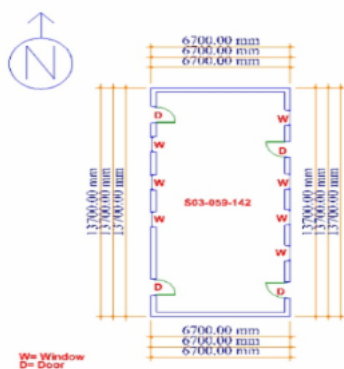

নিৰ্বাচক পঞ্জীয়ন বিষয়াৰ স্বাক্ষৰ

Nazri Naksha

Google Map View

Polling Station Building Front View

ভোটগ্রহন কেন্দ্ৰৰ সন্মুখৰ দৃশ্য

Cad View

Key MAP View

1 নাম : শিব কলিতা পিতাৰ নাম: গুদা ঘৰ নং : 1 বয়স : 66 লিঙ্গ : পুৰুষ	HFW1264568 ফটো উপলব্ধ	2 নাম : নিৰলা কলিতা স্বামীৰ নাম: শিব ঘৰ নং : 1 বয়স : 56 লিঙ্গ : মহিলা	HFW1264579 ফটো উপলব্ধ	3 নাম : অজিত কলিতা পিতাৰ নাম: কনক কলিতা ঘৰ নং : 1 বয়স : 39 লিঙ্গ : পুৰুষ	HFW0269589 ফটো উপলব্ধ
4 নাম : বিংকুমনি কলিতা পিতাৰ নাম: শিব কলিতা ঘৰ নং : 1 বয়স : 37 লিঙ্গ : মহিলা	HFW1264580 ফটো উপলব্ধ	5 নাম : বণজিত কলিতা পিতাৰ নাম: শিব কলিতা ঘৰ নং : 1 বয়স : 34 লিঙ্গ : পুৰুষ	HFW1269438 ফটো উপলব্ধ	6 নাম : লভিতা কলিতা পিতাৰ নাম: শিব কলিতা ঘৰ নং : 1 বয়স : 33 লিঙ্গ : মহিলা	HFW1264591 ফটো উপলব্ধ
7 নাম : প্ৰিয়ঙ্কা কলিতা স্বামীৰ নাম: বনজীত কলিতা ঘৰ নং : 1 বয়স : 26 লিঙ্গ : মহিলা	HFW2432227 ফটো উপলব্ধ	8 নাম : অবলা কলিতা স্বামীৰ নাম: গুদা ঘৰ নং : 2 বয়স : 73 লিঙ্গ : মহিলা	HFW1264604 ফটো উপলব্ধ	9 নাম : পৰেশ কলিতা পিতাৰ নাম: গুডা বাম কলিতা ঘৰ নং : 2 বয়স : 57 লিঙ্গ : পুৰুষ	HFW1264615 ফটো উপলব্ধ
10 নাম : প্ৰশান্ত গোস্বামী পিতাৰ নাম: জীবন চন্দ্ৰ গোস্বামী ঘৰ নং : 2 বয়স : 55 লিঙ্গ : পুৰুষ	DZN3578163 ফটো উপলব্ধ	11 নাম : বিনা কলিতা স্বামীৰ নাম: পৰেশ ঘৰ নং : 2 বয়স : 51 লিঙ্গ : মহিলা	HFW1264626 ফটো উপলব্ধ	12 নাম : সাধনা ৰাভা গোস্বামী স্বামীৰ নাম: প্ৰশান্ত গোস্বামী ঘৰ নং : 2 বয়স : 51 লিঙ্গ : মহিলা	DZN3578174 ফটো উপলব্ধ
13 নাম : বীনা কলিতা স্বামীৰ নাম: অতুল কলিতা ঘৰ নং : 2 বয়স : 45 লিঙ্গ : মহিলা	HFW0494567 ফটো উপলব্ধ	14 নাম : দিপক কলিতা পিতাৰ নাম: গুদা ঘৰ নং : 2 বয়স : 44 লিঙ্গ : পুৰুষ	HFW1264660 ফটো উপলব্ধ	15 নাম : অৰ্চনা কলিতা স্বামীৰ নাম: দ্বিপক কলিতা ঘৰ নং : 2 বয়স : 39 লিঙ্গ : মহিলা	HFW1264671 ফটো উপলব্ধ
16 নাম : নবজীত কলিতা পিতাৰ নাম: পৰেশ কলিতা ঘৰ নং : 2 বয়স : 34 লিঙ্গ : পুৰুষ	HFW0658740 ফটো উপলব্ধ	17 নাম : বিশ্বজিত কলিতা পিতাৰ নাম: পৰেশ কলিতা ঘৰ নং : 2 বয়স : 33 লিঙ্গ : পুৰুষ	HFW1269449 ফটো উপলব্ধ	18 নাম : মৌচুমী কলিতা স্বামীৰ নাম: বিশ্বজিত কলিতা ঘৰ নং : 2 বয়স : 30 লিঙ্গ : মহিলা	HFW0091777 ফটো উপলব্ধ
19 নাম : ৰপম দাস অন্যান্য: পৰেশ কলিতা ঘৰ নং : 2 বয়স : 23 লিঙ্গ : পুৰুষ	HFW2494771 ফটো উপলব্ধ	20 নাম : চিন্ময় গোস্বামী পিতাৰ নাম: প্ৰশান্ত গোস্বামী ঘৰ নং : 2 বয়স : 23 লিঙ্গ : পুৰুষ	DZN4234621 ফটো উপলব্ধ	21 নাম : সীমান্ত কলিতা পিতাৰ নাম: দিপক কলিতা ঘৰ নং : 2 বয়স : 20 লিঙ্গ : পুৰুষ	WXD0054171 ফটো উপলব্ধ
22 নাম : মিচি কলিতা স্বামীৰ নাম: মাধব ঘৰ নং : 9 বয়স : 78 লিঙ্গ : মহিলা	HFW1264693 ফটো উপলব্ধ	23 নাম : কমলেশ্বৰ কলিতা পিতাৰ নাম: মাধব ঘৰ নং : 9 বয়স : 50 লিঙ্গ : পুৰুষ	HFW1264717 ফটো উপলব্ধ	24 নাম : ৰীতা কলিতা স্বামীৰ নাম: কমলেশ্বৰ ঘৰ নং : 9 বয়স : 48 লিঙ্গ : মহিলা	HFW1264739 ফটো উপলব্ধ
25 নাম : মহানন্দ হুজুৰী পিতাৰ নাম: দীপক হুজুৰী ঘৰ নং : 9 বয়স : 33 লিঙ্গ : পুৰুষ	WXD0023432 ফটো উপলব্ধ	S 26 নাম : দিম্পী কলিতা পিতাৰ নাম: কমলেশ্বৰ কলিতা ঘৰ নং : 9 বয়স : 24 লিঙ্গ : মহিলা	HFW2432185 ফটো উপলব্ধ	27 নাম : ৰিপঞ্জয় কলিতা পিতাৰ নাম: কমলেশ্বৰ কলিতা ঘৰ নং : 03 বয়স : 21 লিঙ্গ : পুৰুষ	WXD0068437 ফটো উপলব্ধ
28 নাম : কল্পনা কলিতা স্বামীৰ নাম: প্ৰফুল্ল ঘৰ নং : 8 বয়স : 83 লিঙ্গ : মহিলা	HFW1264784 ফটো উপলব্ধ	29 নাম : শ্যামা কলিতা স্বামীৰ নাম: চেনী ঘৰ নং : 8 বয়স : 76 লিঙ্গ : মহিলা	HFW1264740 ফটো উপলব্ধ	30 নাম : হৰিশ চন্দ্ৰ কলিতা পিতাৰ নাম: চেনী ঘৰ নং : 8 বয়স : 54 লিঙ্গ : পুৰুষ	HFW1264751 ফটো উপলব্ধ