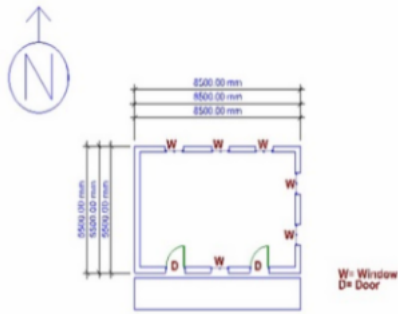

নিৰ্বাচক পঞ্জীয়ন বিষয়াৰ স্বাক্ষৰ

Nazri Naksha

Google Map View

Polling Station Building Front View

ভোটগ্রহন কেন্দ্ৰৰ সন্মুখৰ দৃশ্য

Cad View

Key MAP View

1 নাম : নকুল কলিতা পিতাৰ নাম: দেবেন্দ্র ঘৰ নং : ১ বয়স : 53 লিঙ্গ : পুৰুষ	HFW1274584 ফটো উপলব্ধ	2 নাম : অনিল কলিতা পিতাৰ নাম: দেবেন্দ্র ঘৰ নং : ১ বয়স : 50 লিঙ্গ : পুৰুষ	HFW1274595 ফটো উপলব্ধ	3 নাম : মনোজ ভাগৱতী পিতাৰ নাম: ৰমেশ ঘৰ নং : 1 বয়স : 48 লিঙ্গ : পুৰুষ	HFW1324590 ফটো উপলব্ধ
4 নাম : মিন কলিতা স্বামীৰ নাম: ভূমিধৰ ঘৰ নং : ১ বয়স : 46 লিঙ্গ : মহিলা	HFW1274573 ফটো উপলব্ধ	5 নাম : সবিতা ভাগৱতী স্বামীৰ নাম: মনোজ ভাগৱতী ঘৰ নং : 1 বয়স : 43 লিঙ্গ : মহিলা	HFW1324603 ফটো উপলব্ধ	6 নাম : মনিকা ডেকা পিতাৰ নাম: অকন ডেকা ঘৰ নং : 1 বয়স : 36 লিঙ্গ : মহিলা	HFW1368543 ফটো উপলব্ধ
7 নাম : ভাস্কৰ জ্যোতি কলিতা পিতাৰ নাম: ভূমিধৰ কলিতা ঘৰ নং : ১ বয়স : 32 লিঙ্গ : পুৰুষ	HFW0329441 ফটো উপলব্ধ	8 নাম : প্ৰিয়াকা কলিতা পিতাৰ নাম: ভূমিধৰ কলিতা ঘৰ নং : ১ বয়স : 26 লিঙ্গ : মহিলা	HFW0326124 ফটো উপলব্ধ	9 নাম : কামিনী ভাগৱতী স্বামীৰ নাম: নাৰায়ন ঘৰ নং : ২ বয়স : 77 লিঙ্গ : মহিলা	HFW1324614 ফটো উপলব্ধ
10 নাম : মুনিদ্র ভাগৱতী পিতাৰ নাম: নাৰায়ন ঘৰ নং : ২ বয়স : 54 লিঙ্গ : পুৰুষ	HFW1324647 ফটো উপলব্ধ	11 নাম : পাৰুল ভাগৱতী স্বামীৰ নাম: বিপিন ভাগৱতী ঘৰ নং : ২ বয়স : 49 লিঙ্গ : মহিলা	HFW1324636 ফটো উপলব্ধ	12 নাম : অজিত ভাগৱতী পিতাৰ নাম: নাৰায়ন ঘৰ নং : ২ বয়স : 48 লিঙ্গ : পুৰুষ	HFW1324669 ফটো উপলব্ধ
13 নাম : ডালিমী ভাগৱতী স্বামীৰ নাম: মুনিদ্র ভাগৱতী ঘৰ নং : ২ বয়স : 45 লিঙ্গ : মহিলা	HFW1324658 ফটো উপলব্ধ	14 নাম : দিপা ভাগৱতী স্বামীৰ নাম: অজিত ভাগৱতী ঘৰ নং : ২ বয়স : 44 লিঙ্গ : মহিলা	HFW1324670 ফটো উপলব্ধ	15 নাম : অজিত কলিতা পিতাৰ নাম: পবিত্ৰ ঘৰ নং : ২ বয়স : 44 লিঙ্গ : পুৰুষ	HFW1274620 ফটো উপলব্ধ
16 নাম : অক্ষৰ কলিতা পিতাৰ নাম: পবিত্ৰ ঘৰ নং : ২ বয়স : 40 লিঙ্গ : পুৰুষ	HFW1274631 ফটো উপলব্ধ	17 নাম : গীতা কলিতা স্বামীৰ নাম: অজিত কলিতা ঘৰ নং : ২ বয়স : 39 লিঙ্গ : মহিলা	LQW0009075 ফটো উপলব্ধ	S 18 নাম : মিতালী ভাগৱতী পিতাৰ নাম: বিপিন ভাগৱতী ঘৰ নং : ২ বয়স : 36 লিঙ্গ : মহিলা	HFW1332645 ফটো উপলব্ধ
19 নাম : তপন ভাগৱতী পিতাৰ নাম: বিপিন ভাগৱতী ঘৰ নং : ২ বয়স : 33 লিঙ্গ : পুৰুষ	HFW1332769 ফটো উপলব্ধ	20 নাম : সীমাত্ৰী ভাগৱতী পিতাৰ নাম: অজিত ভাগৱতী ঘৰ নং : ২ বয়স : 21 লিঙ্গ : মহিলা	HFW3086824 ফটো উপলব্ধ	21 নাম : ভবানী কলিতা স্বামীৰ নাম: অজিত ঘৰ নং : 3 বয়স : 68 লিঙ্গ : মহিলা	HFW1274697 ফটো উপলব্ধ
22 নাম : লীলী কলিতা পিতাৰ নাম: কনক ঘৰ নং : ৩ বয়স : 46 লিঙ্গ : মহিলা	HFW1274664 ফটো উপলব্ধ	23 নাম : দেবী কলিতা পিতাৰ নাম: পঙ্কজ কলিতা ঘৰ নং : ৩ বয়স : 43 লিঙ্গ : মহিলা	HFW1274675 ফটো উপলব্ধ	24 নাম : ডলী দেবী ভাগৱতী স্বামীৰ নাম: প্ৰদীপ ভাগৱতী ঘৰ নং : ৩ বয়স : 43 লিঙ্গ : মহিলা	HFW1324727 ফটো উপলব্ধ
25 নাম : বুবুল কলিতা পিতাৰ নাম: কনক ঘৰ নং : ৩ বয়স : 41 লিঙ্গ : পুৰুষ	HFW1274653 ফটো উপলব্ধ	26 নাম : মেঘা কলিতা পিতাৰ নাম: দ্বীপন কলিতা ঘৰ নং : 3 বয়স : 24 লিঙ্গ : মহিলা	HFW0562330 ফটো উপলব্ধ	27 নাম : কংকন পাঠক পিতাৰ নাম: পঙ্কজ পাঠক ঘৰ নং : ৩ বয়স : 24 লিঙ্গ : পুৰুষ	HFW0584458 ফটো উপলব্ধ
28 নাম : তুষা পাঠক স্বামীৰ নাম: কংকন পাঠক ঘৰ নং : ৩ বয়স : 24 লিঙ্গ : মহিলা	HFW2442358 ফটো উপলব্ধ	29 নাম : জয়ী কলিতা স্বামীৰ নাম: বুবুল কলিতা ঘৰ নং : ৩ বয়স : 23 লিঙ্গ : মহিলা	HFW1942457 ফটো উপলব্ধ	30 নাম : সাগৰিকা ভাগৱতী পিতাৰ নাম: প্ৰদীপ ভাগৱতী ঘৰ নং : ৩ বয়স : 22 লিঙ্গ : মহিলা	HFW2505097 ফটো উপলব্ধ