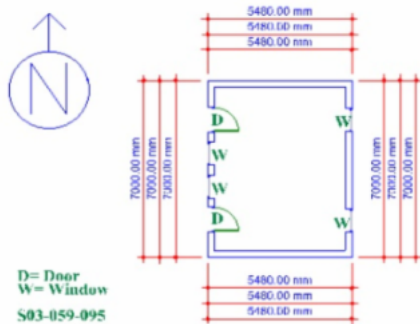

নিৰ্বাচক পঞ্জীয়ন বিষয়াৰ স্বাক্ষৰ

Nazri Naksha

Google Map View

Polling Station Building Front View

ভোটগ্ৰহন কেন্দ্ৰৰ সন্মুখৰ দৃশ্য

Cad View

Key MAP View

1	HFW8234568	ফটো উপলব্ধ	নাম : ক্ষীৰোদা বজৰ বৰুৱা স্বামীৰ নাম: জ্ঞানেন্দ্ৰ মল্ল বজৰবৰুৱা ঘৰ নং : ১ বয়স : 90 লিঙ্গ : মহিলা	2	HFW8234580	ফটো উপলব্ধ	নাম : বখীন্দ্র মল্ল বজৰবৰুৱা পিতাৰ নাম: জ্ঞানেন্দ্ৰ মল্ল বজৰবৰুৱা ঘৰ নং : ১ বয়স : 66 লিঙ্গ : পুৰুষ	3	HFW8234579	ফটো উপলব্ধ	নাম : গীতা বজৰ বৰুৱা স্বামীৰ নাম: ব্ৰজেন্দ্ৰ মল্ল বজৰ বৰুৱা ঘৰ নং : ১ বয়স : 58 লিঙ্গ : মহিলা
4	HFW8234591	ফটো উপলব্ধ	নাম : কবিতা বজৰবৰুৱা স্বামীৰ নাম: বখীন্দ্র মল্ল বজৰবৰুৱা ঘৰ নং : ১ বয়স : 54 লিঙ্গ : মহিলা	5	HFW8240720	ফটো উপলব্ধ	নাম : ৰাজৰ্ষি এম বি বৰুৱা পিতাৰ নাম: ব্ৰজেন্দ্ৰ মল্ল বজৰ বৰুৱা ঘৰ নং : ১ বয়স : 32 লিঙ্গ : পুৰুষ	6	HFW8241278	ফটো উপলব্ধ	নাম : শুচিত্ৰতা বজৰবৰুৱা মাতৃৰ নাম: ব্ৰজেন্দ্ৰ মল্ল বজৰ বৰুৱা ঘৰ নং : ১ বয়স : 31 লিঙ্গ : মহিলা
7	HFW0210435	ফটো উপলব্ধ	নাম : সন্দিপন মল্ল বজৰ বৰুৱা পিতাৰ নাম: বখীন্দ্র মল্ল বজৰ বৰুৱা ঘৰ নং : ১ বয়স : 29 লিঙ্গ : পুৰুষ	8	HFW8234626	ফটো উপলব্ধ	নাম : উৰ্মিলা বাজাজ স্বামীৰ নাম: ওমপ্ৰকাশ ঘৰ নং : ২ বয়স : 74 লিঙ্গ : মহিলা	9	HFW8234637	ফটো উপলব্ধ	নাম : সন্তোষ বাজাজ পিতাৰ নাম: গোবিন্দ ৰাম বাজাজ ঘৰ নং : ২ বয়স : 59 লিঙ্গ : পুৰুষ
10	HFW8234648	ফটো উপলব্ধ	নাম : মঞ্জু বাজাজ স্বামীৰ নাম: সন্তোষ বাজাজ ঘৰ নং : ২ বয়স : 54 লিঙ্গ : মহিলা	11	HFW8234659	ফটো উপলব্ধ	নাম : গোপাল বাজাজ পিতাৰ নাম: ওমপ্ৰকাশ ঘৰ নং : ২ বয়স : 53 লিঙ্গ : পুৰুষ	12	HFW8234660	ফটো উপলব্ধ	নাম : উমা বাজাজ স্বামীৰ নাম: গোপাল বাজাজ ঘৰ নং : ২ বয়স : 45 লিঙ্গ : মহিলা
13	HFW0206912	ফটো উপলব্ধ	নাম : ৰাকেশ বাজাজ পিতাৰ নাম: ওম প্ৰকাশ বাজাজ ঘৰ নং : ২ বয়স : 43 লিঙ্গ : পুৰুষ	14	HFW0207092	ফটো উপলব্ধ	নাম : প্ৰবীন বাজাজ পিতাৰ নাম: ওম প্ৰকাশ বাজাজ ঘৰ নং : ২ বয়স : 41 লিঙ্গ : পুৰুষ	15	HFW0209031	ফটো উপলব্ধ	নাম : কোমল বাজাজ স্বামীৰ নাম: ৰাকেশ বাজাজ ঘৰ নং : ২ বয়স : 33 লিঙ্গ : মহিলা
16	HFW0205872	ফটো উপলব্ধ	নাম : নেহা বাজাজ পিতাৰ নাম: সন্তোষ বাজাজ ঘৰ নং : ২ বয়স : 32 লিঙ্গ : মহিলা	17	HFW0562819	ফটো উপলব্ধ	নাম : বিধি বাজাজ পিতাৰ নাম: সন্তোষ বাজাজ ঘৰ নং : ২ বয়স : 24 লিঙ্গ : মহিলা	18	HFW8234808	ফটো উপলব্ধ	নাম : শকুন্তলা দেবী জৈন স্বামীৰ নাম: ৰতনলাল জৈন ঘৰ নং : ৩ বয়স : 76 লিঙ্গ : মহিলা
S 19	HFW8234717	ফটো উপলব্ধ	নাম : কৃষ্ণ মেধী পিতাৰ নাম: শুকৰাম মেধী ঘৰ নং : ৩ বয়স : 73 লিঙ্গ : পুৰুষ	20	HFW2353404	ফটো উপলব্ধ	নাম : বিনোদ চামাৰিয়া পিতাৰ নাম: সত্যা নাৰায়ণ চামাৰিয়া ঘৰ নং : ৩ বয়স : 62 লিঙ্গ : পুৰুষ	S 21	HFW8234728	ফটো উপলব্ধ	নাম : সৰলা মেধী স্বামীৰ নাম: কৃষ্ণ মেধী ঘৰ নং : ৩ বয়স : 58 লিঙ্গ : মহিলা
22	HFW8234773	ফটো উপলব্ধ	নাম : ধৰ্মৰাম মেধী পিতাৰ নাম: শুকৰাম মেধী ঘৰ নং : ৩ বয়স : 56 লিঙ্গ : পুৰুষ	23	HFW8234751	ফটো উপলব্ধ	নাম : ভাৰতী মেধী স্বামীৰ নাম: মনু মেধী ঘৰ নং : ৩ বয়স : 53 লিঙ্গ : মহিলা	24	HFW8241132	ফটো উপলব্ধ	নাম : নমিতা মেধি স্বামীৰ নাম: অখিল মেধী ঘৰ নং : ৩ বয়স : 44 লিঙ্গ : মহিলা
E 25	HFW8234682	ফটো উপলব্ধ	নাম : পুলক মেধী পিতাৰ নাম: সন্তু মেধী ঘৰ নং : ৩ বয়স : 43 লিঙ্গ : পুৰুষ	26	HFW2353528	ফটো উপলব্ধ	নাম : নমিতা মেধি স্বামীৰ নাম: পুলক মেধি ঘৰ নং : 3 বয়স : 42 লিঙ্গ : মহিলা	27	HFW8234693	ফটো উপলব্ধ	নাম : অখিল মেধী পিতাৰ নাম: সন্তু মেধী ঘৰ নং : ৩ বয়স : 41 লিঙ্গ : পুৰুষ
28	HFW8234762	ফটো উপলব্ধ	নাম : হেমন্ত মেধি পিতাৰ নাম: মনু ৰাম মেধি ঘৰ নং : ৩ বয়স : 39 লিঙ্গ : পুৰুষ	29	JHC9936758	ফটো উপলব্ধ	নাম : মনালিছা বৰ্মন স্বামীৰ নাম: হেমন্ত মেধি ঘৰ নং : ৩ বয়স : 37 লিঙ্গ : মহিলা	30	HFW8241427	ফটো উপলব্ধ	নাম : অঞ্জলি মেধি পিতাৰ নাম: মনুৰাম মেধি ঘৰ নং : ৩ বয়স : 33 লিঙ্গ : পুৰুষ