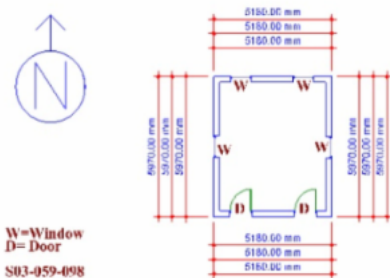

নিৰ্বাচক পঞ্জীয়ন বিষয়াৰ স্বাক্ষৰ

Nazri Naksha

Google Map View

Polling Station Building Front View

ভোটগ্ৰহন কেন্দ্ৰৰ সন্মুখৰ দৃশ্য

Cad View

Key MAP View

বিধানসভা সমষ্টিৰ নম্বৰ আৰু নাম : 39-নলবাৰী  
অংশৰ নম্বৰ আৰু নাম : 1-ৱাৰ্ড নং ২, নলবাৰী টাউন