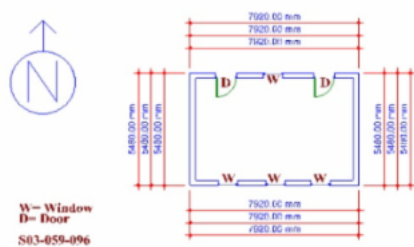

নিৰ্বাচক পঞ্জীয়ন বিষয়াৰ স্বাক্ষৰ

Nazri Naksha

Google Map View

Polling Station Building Front View

ভোটগৃহন কেন্দ্ৰৰ সন্মুখৰ দৃশ্য

Cad View

Key MAP View

1 নাম : সীমা দেৱী স্বামীৰ নাম: অশোককুমাৰ জৈন ঘৰ নং : 1 বয়স : 50 লিঙ্গ : মহিলা	HFW833937 ফটো উপলব্ধ	2 নাম : অভিষেক জৈন পিতাৰ নাম: অশোক কুমাৰ জৈন ঘৰ নং : 1 বয়স : 32 লিঙ্গ : পুৰুষ	HFW0653972 ফটো উপলব্ধ	3 নাম : শান্তী দেৱী জৈন স্বামীৰ নাম: পদ্মালাল জৈন ঘৰ নং : 2 বয়স : 81 লিঙ্গ : মহিলা	HFW8339308 ফটো উপলব্ধ
S 4 নাম : বিজয় কুমাৰ জৈন পিতাৰ নাম: পদ্মালাল জৈন ঘৰ নং : 2 বয়স : 70 লিঙ্গ : পুৰুষ	HFW8339319 ফটো উপলব্ধ	5 নাম : ভবেশ চন্দ্ৰ লহকৰ পিতাৰ নাম: গহীন চন্দ্ৰ লহকৰ ঘৰ নং : 2 বয়স : 60 লিঙ্গ : পুৰুষ	HFW2421543 ফটো উপলব্ধ	S 6 নাম : শোভা জৈন স্বামীৰ নাম: বিজয় কুমাৰ জৈন ঘৰ নং : 2 বয়স : 56 লিঙ্গ : মহিলা	HFW8339320 ফটো উপলব্ধ
7 নাম : কমলা লহকৰ স্বামীৰ নাম: ভবেশ চন্দ্ৰ লহকৰ ঘৰ নং : 2 বয়স : 53 লিঙ্গ : মহিলা	HFW2421519 ফটো উপলব্ধ	S 8 নাম : বিনোদ কুমাৰ জৈন পিতাৰ নাম: পদ্মালাল জৈন ঘৰ নং : 2 বয়স : 50 লিঙ্গ : পুৰুষ	HFW8339342 ফটো উপলব্ধ	S 9 নাম : কামলেশ জৈন পিতাৰ নাম: বিজয় কুমাৰ জৈন ঘৰ নং : 2 বয়স : 88 লিঙ্গ : পুৰুষ	HFW8339331 ফটো উপলব্ধ
S 10 নাম : নিকি কুমাৰ জৈন পিতাৰ নাম: বিজয় কুমাৰ জৈন ঘৰ নং : 2 বয়স : 85 লিঙ্গ : পুৰুষ	HFW8339411 ফটো উপলব্ধ	11 নাম : সনাতন বৰ্মন পিতাৰ নাম: জল্টাৰাম বৰ্মন ঘৰ নং : 3 বয়স : 64 লিঙ্গ : পুৰুষ	HFW2353700 ফটো উপলব্ধ	12 নাম : কনিকা বৰ্মন স্বামীৰ নাম: সনাতন বৰ্মন ঘৰ নং : 3 বয়স : 51 লিঙ্গ : মহিলা	HFW2353664 ফটো উপলব্ধ
13 নাম : সঞ্জয় বৰ্মন পিতাৰ নাম: সনাতন বৰ্মন ঘৰ নং : 3 বয়স : 32 লিঙ্গ : পুৰুষ	HFW2353697 ফটো উপলব্ধ	14 নাম : মৃত্যুঞ্জয় বৰ্মন পিতাৰ নাম: সনাতন বৰ্মন ঘৰ নং : 3 বয়স : 28 লিঙ্গ : পুৰুষ	HFW0214262 ফটো উপলব্ধ	15 নাম : দীপক চৌধুৰী পিতাৰ নাম: মহেশ ঘৰ নং : 4 বয়স : 49 লিঙ্গ : পুৰুষ	HFW8335135 ফটো উপলব্ধ
16 নাম : হিৰন দেৱী স্বামীৰ নাম: দীপক চৌধুৰী ঘৰ নং : 4 বয়স : 48 লিঙ্গ : মহিলা	HFW8335146 ফটো উপলব্ধ	17 নাম : নিভা চৌধুৰী পিতাৰ নাম: মহেশ ঘৰ নং : 5 বয়স : 65 লিঙ্গ : মহিলা	HFW8335088 ফটো উপলব্ধ	18 নাম : শম্ভু চৌধুৰী পিতাৰ নাম: মহেশ ঘৰ নং : 5 বয়স : 54 লিঙ্গ : পুৰুষ	HFW8335099 ফটো উপলব্ধ
19 নাম : প্ৰতিমা দেৱী স্বামীৰ নাম: শম্ভু চৌধুৰী ঘৰ নং : 5 বয়স : 53 লিঙ্গ : মহিলা	HFW8335102 ফটো উপলব্ধ	20 নাম : ৰুপক চৌধুৰী পিতাৰ নাম: মহেশ ঘৰ নং : 5 বয়স : 48 লিঙ্গ : পুৰুষ	HFW8335157 ফটো উপলব্ধ	21 নাম : নীতিন চৌধুৰী পিতাৰ নাম: শম্ভু চৌধুৰী ঘৰ নং : 5 বয়স : 25 লিঙ্গ : পুৰুষ	HFW0669564 ফটো উপলব্ধ
22 নাম : দিম্পী বৰ্মন দেৱী স্বামীৰ নাম: ৰুপক চৌধুৰী ঘৰ নং : 6 বয়স : 36 লিঙ্গ : মহিলা	HFW2353686 ফটো উপলব্ধ	23 নাম : জিতেন্দ্ৰ নাথ শৰ্মা পিতাৰ নাম: পঞ্চানন দেব শৰ্মা ঘৰ নং : 7 বয়স : 65 লিঙ্গ : পুৰুষ	HFW8335204 ফটো উপলব্ধ	24 নাম : বিভা দেৱী স্বামীৰ নাম: জিতেন্দ্ৰ নাথ শৰ্মা ঘৰ নং : 7 বয়স : 60 লিঙ্গ : মহিলা	HFW8335215 ফটো উপলব্ধ
25 নাম : বৰ্ণালী দেৱী পিতাৰ নাম: জীতেন্দ্ৰ নাথ শৰ্মা ঘৰ নং : 7 বয়স : 33 লিঙ্গ : মহিলা	HFW8335179 ফটো উপলব্ধ	26 নাম : জয়দীপ শৰ্মা পিতাৰ নাম: জিতেন্দ্ৰ নাথ শৰ্মা ঘৰ নং : 7 বয়স : 29 লিঙ্গ : পুৰুষ	HFW0016816 ফটো উপলব্ধ	27 নাম : জ্যোতিষ্ময় শৰ্মা পিতাৰ নাম: জিতেন্দ্ৰ নাথ শৰ্মা ঘৰ নং : 7 বয়স : 29 লিঙ্গ : পুৰুষ	HFW0016857 ফটো উপলব্ধ
28 নাম : দ্বীজেন্দ্ৰ চন্দ্ৰ শৰ্মা পিতাৰ নাম: পঞ্চানন ঘৰ নং : 8 বয়স : 60 লিঙ্গ : পুৰুষ	HFW8335226 ফটো উপলব্ধ	29 নাম : বন্দনা গোস্বামী দেৱী স্বামীৰ নাম: দ্বীজেন্দ্ৰ চন্দ্ৰ শৰ্মা ঘৰ নং : 8 বয়স : 53 লিঙ্গ : মহিলা	HFW8335237 ফটো উপলব্ধ	30 নাম : গীতাৰ্থ শৰ্মা পিতাৰ নাম: দ্বীজেন্দ্ৰ চন্দ্ৰ শৰ্মা ঘৰ নং : 8 বয়স : 30 লিঙ্গ : পুৰুষ	HFW0016667 ফটো উপলব্ধ