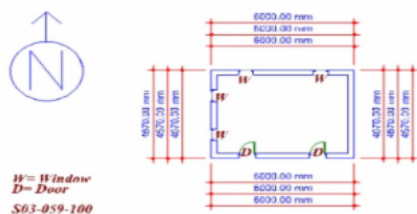

নিৰ্বাচক পঞ্জীয়ন বিষয়াৰ স্বাক্ষৰ

Nazri Naksha

Google Map View

Polling Station Building Front View

ভোটগ্রহন কেন্দ্ৰৰ সন্মুখৰ দৃশ্য

Cad View

Key MAP View

1	HFW8740054	ফটো উপলব্ধ	নাম : বাজীৰ কুমাৰ লহকৰ পিতাৰ নাম: অশোক লহকৰ ঘৰ নং : 1 বয়স : 50 লিঙ্গ : পুৰুষ	2	HFW8740065	ফটো উপলব্ধ	নাম : আগমনি লহকৰ স্বামীৰ নাম: বাজীৰ কুমাৰ লহকৰ ঘৰ নং : 1 বয়স : 47 লিঙ্গ : মহিলা	3	WXD0057083	ফটো উপলব্ধ	নাম : আৰয়ান লহকৰ পিতাৰ নাম: বাজীৰ কুমাৰ লহকৰ ঘৰ নং : 1 বয়স : 20 লিঙ্গ : পুৰুষ
4	HFW8734574	ফটো উপলব্ধ	নাম : মনোৰমা তালুকদাৰ স্বামীৰ নাম: তাৰিণী ঘৰ নং : 2 বয়স : 80 লিঙ্গ : মহিলা	5	HFW8734585	ফটো উপলব্ধ	নাম : নবজ্যোতী তালুকদাৰ পিতাৰ নাম: তাৰিণী চন্দ্ৰ তালুকদাৰ ঘৰ নং : 2 বয়স : 55 লিঙ্গ : পুৰুষ	6	HFW8734609	ফটো উপলব্ধ	নাম : পুলকজ্যোতি তালুকদাৰ পিতাৰ নাম: তাৰিণী ঘৰ নং : 2 বয়স : 54 লিঙ্গ : পুৰুষ
7	HFW8734610	ফটো উপলব্ধ	নাম : উৎপলা বৰুৱা স্বামীৰ নাম: পুলকজ্যোতি তালুকদাৰ ঘৰ নং : 2 বয়স : 50 লিঙ্গ : মহিলা	8	HFW8734596	ফটো উপলব্ধ	নাম : নমিতা ডেকা স্বামীৰ নাম: নবজ্যোতি তালুকদাৰ ঘৰ নং : 2 বয়স : 47 লিঙ্গ : মহিলা	9	WXD0101006	ফটো উপলব্ধ	নাম : জ্যোতিৰ্ময় তালুকদাৰ পিতাৰ নাম: নবজ্যোতি তালুকদাৰ ঘৰ নং : 2 বয়স : 19 লিঙ্গ : পুৰুষ
10	WXD0103606	ফটো উপলব্ধ	নাম : তনয় তালুকদাৰ পিতাৰ নাম: পুলকজ্যোতি তালুকদাৰ ঘৰ নং : 2 বয়স : 19 লিঙ্গ : পুৰুষ	11	HFW8734621	ফটো উপলব্ধ	নাম : তৰুন শৰ্মা পিতাৰ নাম: ৰামচন্দ্ৰ ঘৰ নং : 3 বয়স : 73 লিঙ্গ : পুৰুষ	12	HFW8734632	ফটো উপলব্ধ	নাম : অনিমা দেবী স্বামীৰ নাম: তৰুণ শৰ্মা ঘৰ নং : 3 বয়স : 63 লিঙ্গ : মহিলা
13	HFW8734676	ফটো উপলব্ধ	নাম : নিকি ভূষণ শৰ্মা পিতাৰ নাম: তৰুন শৰ্মা ঘৰ নং : 3 বয়স : 42 লিঙ্গ : পুৰুষ	14	HFW8734687	ফটো উপলব্ধ	নাম : বিকি ভূষণ শৰ্মা পিতাৰ নাম: তৰুন শৰ্মা ঘৰ নং : 3 বয়স : 40 লিঙ্গ : পুৰুষ	15	HFW3054673	ফটো উপলব্ধ	নাম : প্ৰিতম ঠাকুৰীয়া পিতাৰ নাম: শৈলেন্দ্ৰ ঠাকুৰীয়া ঘৰ নং : 3 বয়স : 24 লিঙ্গ : পুৰুষ
16	HFW8740258	ফটো উপলব্ধ	নাম : সিমন্ত কুমাৰ গোস্বামী পিতাৰ নাম: ৰবীন্দ্ৰ নাথ গোস্বামী ঘৰ নং : 3/242 বয়স : 38 লিঙ্গ : পুৰুষ	17	HFW8740930	ফটো উপলব্ধ	নাম : তৰনী শৰ্মা পিতাৰ নাম: দেবেন্দ্ৰ ঘৰ নং : 4 বয়স : 48 লিঙ্গ : পুৰুষ	18	WXD0039172	ফটো উপলব্ধ	নাম : ৰবী দেবী স্বামীৰ নাম: তৰনী শৰ্মা ঘৰ নং : 4 বয়স : 38 লিঙ্গ : মহিলা
19	HFW0547224	ফটো উপলব্ধ	নাম : দেবেশ্বৰ ডেকা পিতাৰ নাম: বাপু ৰাম ডেকা ঘৰ নং : 5 বয়স : 58 লিঙ্গ : পুৰুষ	20	HFW0547331	ফটো উপলব্ধ	নাম : ৰানী বৰ্মন ডেকা স্বামীৰ নাম: দেবেশ্বৰ ডেকা ঘৰ নং : 5 বয়স : 50 লিঙ্গ : মহিলা	#2 21	HFW8740010	ফটো উপলব্ধ	নাম : দৰ্শনা গোস্বামী স্বামীৰ নাম: সন্জীৱ কুমাৰ গোস্বামী ঘৰ নং : 06 বয়স : 50 লিঙ্গ : মহিলা
#2 22	HFW8740009	ফটো উপলব্ধ	নাম : সঞ্জীৱ কুমাৰ গোস্বামী পিতাৰ নাম: শিৱ কান্ত গোস্বামী ঘৰ নং : 6 বয়স : 50 লিঙ্গ : পুৰুষ	23	HFW0590646	ফটো উপলব্ধ	নাম : অশোষা ডেকা পিতাৰ নাম: দেবেশ্বৰ ডেকা ঘৰ নং : 5 বয়স : 24 লিঙ্গ : মহিলা	24	HFW3057114	ফটো উপলব্ধ	নাম : ধনিষ্ঠা ডেকা পিতাৰ নাম: দেবেশ্বৰ ডেকা ঘৰ নং : 5 বয়স : 21 লিঙ্গ : মহিলা
25	HFW8734778	ফটো উপলব্ধ	নাম : নয়নজিত দেৱ শৰ্মা পিতাৰ নাম: প্ৰমোদ ঘৰ নং : 9 বয়স : 54 লিঙ্গ : পুৰুষ	26	HFW8734767	ফটো উপলব্ধ	নাম : জোনালী দেৱী স্বামীৰ নাম: অলকেশদেৱ শৰ্মা ঘৰ নং : 9 বয়স : 44 লিঙ্গ : মহিলা	27	HFW8741897	ফটো উপলব্ধ	নাম : হিৰণ দেৱী স্বামীৰ নাম: নয়নজিত দেৱশৰ্মা ঘৰ নং : 9 বয়স : 40 লিঙ্গ : মহিলা
28	WXD0034959	ফটো উপলব্ধ	নাম : সুকন্যা শৰ্মা পিতাৰ নাম: অলকেশ দেৱ শৰ্মা ঘৰ নং : 7 বয়স : 22 লিঙ্গ : মহিলা	29	HFW9337342	ফটো উপলব্ধ	নাম : কমল মজুমদাৰ পিতাৰ নাম: দানিপতি মজুমদাৰ ঘৰ নং : 8 বয়স : 49 লিঙ্গ : পুৰুষ	30	HFW2422244	ফটো উপলব্ধ	নাম : শৰ্মিলা মজুমদাৰ স্বামীৰ নাম: কমল মজুমদাৰ ঘৰ নং : 8 বয়স : 47 লিঙ্গ : মহিলা