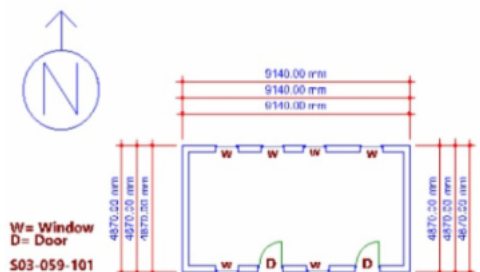

নিৰ্বাচক পঞ্জীয়ন বিষয়াৰ স্বাক্ষৰ

Nazri Naksha

Google Map View

Polling Station Building Front View

ভোটগ্রহন কেন্দ্ৰৰ সন্মুখৰ দৃশ্য

Cad View

Key MAP View

1 নাম : কৌশীক দত্ত পিতাৰ নাম: অমলেশ দত্ত ঘৰ নং : ৩ বয়স : 26 লিঙ্গ : পুৰুষ	HFW0639294 ফটো উপলব্ধ	2 নাম : মনালিছা দত্ত পিতাৰ নাম: অমলেশ দত্ত ঘৰ নং : ৩ বয়স : 22 লিঙ্গ : মহিলা	HFW2433365 ফটো উপলব্ধ	3 নাম : অৰিন্দম গোস্বামী পিতাৰ নাম: মুকুল চন্দ্ৰ গোস্বামী ঘৰ নং : ২০ বয়স : 30 লিঙ্গ : পুৰুষ	HFW0435289 ফটো উপলব্ধ
S 4 নাম : তৃষ্ণা মজুমদাৰ পিতাৰ নাম: ফুকন মজুমদাৰ ঘৰ নং : ২১ বয়স : 24 লিঙ্গ : মহিলা	HFW1973304 ফটো উপলব্ধ	5 নাম : প্ৰফুল্ল কুমাৰ শৰ্মা পিতাৰ নাম: হীৰশ চন্দ্ৰ শৰ্মা ঘৰ নং : 32 বয়স : 59 লিঙ্গ : পুৰুষ	KMH1316978 ফটো উপলব্ধ	6 নাম : স্বপ্নামনী দেবী স্বামীৰ নাম: প্ৰফুল্ল কুমাৰ শৰ্মা ঘৰ নং : 32 বয়স : 53 লিঙ্গ : মহিলা	KMH1316989 ফটো উপলব্ধ
7 নাম : ৰিতা ডেকা স্বামীৰ নাম: অৰুন কুমাৰ ডেকা ঘৰ নং : ২৪ বয়স : 50 লিঙ্গ : মহিলা	FBF2206271 ফটো উপলব্ধ	8 নাম : নৱনীতা বৰ্মন স্বামীৰ নাম: দীপজ্যোতি মজুমদাৰ ঘৰ নং : ৭৩ বয়স : 42 লিঙ্গ : মহিলা	HFW2354861 ফটো উপলব্ধ	9 নাম : মীনা বৰ্মন পিতাৰ নাম: দেবোৰাম বৰ্মন ঘৰ নং : ৭৪ বয়স : 48 লিঙ্গ : মহিলা	HFW6336294 ফটো উপলব্ধ
10 নাম : দিপক শৰ্মা পিতাৰ নাম: বিপিন শৰ্মা ঘৰ নং : 98 বয়স : 52 লিঙ্গ : পুৰুষ	HFW9640680 ফটো উপলব্ধ	11 নাম : নিৰেদিতা দেৱী স্বামীৰ নাম: দীপক শৰ্মা ঘৰ নং : 98 বয়স : 40 লিঙ্গ : মহিলা	HFW0213413 ফটো উপলব্ধ	12 নাম : উদিত শৰ্মা পিতাৰ নাম: দিপক শৰ্মা ঘৰ নং : 98 বয়স : 20 লিঙ্গ : পুৰুষ	WXD0062083 ফটো উপলব্ধ
13 নাম : নীলাঞ্জনা শৰ্মা পিতাৰ নাম: মানবেন্দ্ৰ শৰ্মা ঘৰ নং : ১২২খ বয়স : 27 লিঙ্গ : মহিলা	HFW0286096 ফটো উপলব্ধ	14 নাম : শিবানী শৰ্মা পিতাৰ নাম: মানবেন্দ্ৰ শৰ্মা ঘৰ নং : ১২২খ বয়স : 24 লিঙ্গ : মহিলা	HFW0564179 ফটো উপলব্ধ	15 নাম : ভান্জিত শৰ্মা পিতাৰ নাম: মানবেন্দ্ৰ শৰ্মা ঘৰ নং : 122 খ বয়স : 19 লিঙ্গ : পুৰুষ	WXD0139121 ফটো উপলব্ধ
16 নাম : ভদ্রকুমাৰ কলিতা পিতাৰ নাম: সূৰ্য্যমল কলিতা ঘৰ নং : ১২২ক বয়স : 61 লিঙ্গ : পুৰুষ	HFW8834615 ফটো উপলব্ধ	17 নাম : মানবেন্দ্ৰ শৰ্মা পিতাৰ নাম: নগেন্দ্ৰ ঘৰ নং : ১২২খ বয়স : 59 লিঙ্গ : পুৰুষ	HFW8834637 ফটো উপলব্ধ	18 নাম : মঞ্জু ভূঞা কলিতা স্বামীৰ নাম: ভদ্র ঘৰ নং : ১২২ক বয়স : 53 লিঙ্গ : মহিলা	HFW8834626 ফটো উপলব্ধ
19 নাম : মামনি শৰ্মা স্বামীৰ নাম: মানবেন্দ্ৰ শৰ্মা ঘৰ নং : ১২২খ বয়স : 52 লিঙ্গ : মহিলা	HFW8834648 ফটো উপলব্ধ	20 নাম : কিৰন মেধী স্বামীৰ নাম: ৰোহিত মেধী ঘৰ নং : ১২৫ বয়স : 73 লিঙ্গ : মহিলা	HFW8834660 ফটো উপলব্ধ	21 নাম : মুনীন্দ্ৰ ৰাজবংশী পিতাৰ নাম: বৈকুণ্ঠ ঘৰ নং : ১২৫খ বয়স : 55 লিঙ্গ : পুৰুষ	HFW8834717 ফটো উপলব্ধ
22 নাম : সবিতা হালৈ ৰাজবংশী স্বামীৰ নাম: মুনীন্দ্ৰ ৰাজবংশী ঘৰ নং : ১২৫খ বয়স : 48 লিঙ্গ : মহিলা	HFW8834728 ফটো উপলব্ধ	23 নাম : তপন কুমাৰ বৰ্মন পিতাৰ নাম: নবিন চন্দ্ৰ বৰ্মন ঘৰ নং : ১২৬ বয়স : 60 লিঙ্গ : পুৰুষ	HFW8834740 ফটো উপলব্ধ	24 নাম : মঞ্জু কুমাৰী ৰায় স্বামীৰ নাম: ৰতন কুমাৰ বৰ্মন ঘৰ নং : ১২৬ বয়স : 57 লিঙ্গ : মহিলা	HFW8834773 ফটো উপলব্ধ
25 নাম : ৰতন কুমাৰ বৰ্মন পিতাৰ নাম: নবীন চন্দ্ৰ বৰ্মন ঘৰ নং : ১২৬ বয়স : 56 লিঙ্গ : পুৰুষ	HFW8834762 ফটো উপলব্ধ	26 নাম : তাপস বৰ্মন পিতাৰ নাম: নবীন ঘৰ নং : ১২৬ বয়স : 51 লিঙ্গ : পুৰুষ	HFW8834784 ফটো উপলব্ধ	27 নাম : ৰীতা বৰুৱা স্বামীৰ নাম: তপন বৰ্মন ঘৰ নং : ১২৬ বয়স : 49 লিঙ্গ : মহিলা	HFW8834751 ফটো উপলব্ধ
28 নাম : ৰাজশ্ৰী দাস স্বামীৰ নাম: তাপস বৰ্মন ঘৰ নং : 126 বয়স : 44 লিঙ্গ : মহিলা	WXD0120139 ফটো উপলব্ধ	29 নাম : কুশান বৰ্মন পিতাৰ নাম: তপন কুমাৰ বৰ্মন ঘৰ নং : ১২৬ বয়স : 27 লিঙ্গ : পুৰুষ	HFW0664631 ফটো উপলব্ধ	30 নাম : হৰ্ষিতা বৰ্মন পিতাৰ নাম: ৰতন কুমাৰ বৰ্মন ঘৰ নং : 126 বয়স : 23 লিঙ্গ : মহিলা	HFW3071487 ফটো উপলব্ধ