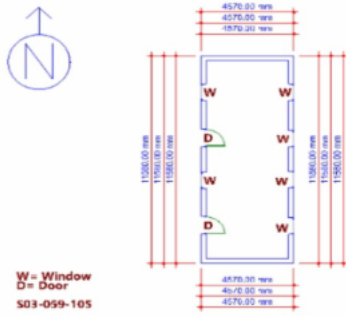

নিৰ্বাচক পঞ্জীয়ন বিষয়াৰ স্বাক্ষৰ

Nazri Naksha

Google Map View

Polling Station Building Front View

ভোটগ্ৰহন কেন্দ্ৰৰ সন্মুখৰ দৃশ্য

Cad View

Key MAP View

1 নাম : হেমন্ত ঘোষ পিতাৰ নাম: আখল ঘোষ ঘৰ নং : 23 বয়স : 68 লিঙ্গ : পুৰুষ	HFW9239036 ফটো উপলব্ধ	2 নাম : শিবানী ঘোষ স্বামীৰ নাম: হেমন্ত ঘোষ ঘৰ নং : 23 বয়স : 53 লিঙ্গ : মহিলা	HFW9239047 ফটো উপলব্ধ	3 নাম : বিটু ঘোষ পিতাৰ নাম: হেমন্ত ঘোষ ঘৰ নং : 23 বয়স : 34 লিঙ্গ : পুৰুষ	HFW9239105 ফটো উপলব্ধ
4 নাম : বৃন্দী ঘোষ পিতাৰ নাম: হেমন্ত ঘোষ ঘৰ নং : 23 বয়স : 30 লিঙ্গ : মহিলা	HFW9243667 ফটো উপলব্ধ	5 নাম : মামনী ঘোষ পিতাৰ নাম: হেমন্ত ঘোষ ঘৰ নং : 23 বয়স : 28 লিঙ্গ : মহিলা	HFW0200659 ফটো উপলব্ধ	6 নাম : সন্তোষ কুমাৰ জৈন পিতাৰ নাম: নাৰায়ণ মল জৈন ঘৰ নং : 24 বয়স : 51 লিঙ্গ : পুৰুষ	HFW9239683 ফটো উপলব্ধ
7 নাম : সংগীতা জৈন স্বামীৰ নাম: সন্তোষ কুমাৰ জৈন ঘৰ নং : 24 বয়স : 41 লিঙ্গ : মহিলা	HFW0262428 ফটো উপলব্ধ	8 নাম : দিপক কুমাৰ জৈন পিতাৰ নাম: নাৰায়ণ জৈন ঘৰ নং : 25 বয়স : 48 লিঙ্গ : পুৰুষ	HFW9239661 ফটো উপলব্ধ	9 নাম : বিচা জৈন জৈন স্বামীৰ নাম: দিপক কুমাৰ জৈন ঘৰ নং : 25 বয়স : 47 লিঙ্গ : মহিলা	HFW9239672 ফটো উপলব্ধ
10 নাম : আৰ্যন পাহাৰীয়া পিতাৰ নাম: দিপক কুমাৰ জৈন ঘৰ নং : 25 বয়স : 23 লিঙ্গ : পুৰুষ	HFW0398982 ফটো উপলব্ধ	11 নাম : মহেক পাহাৰীয়া পিতাৰ নাম: দিপক কুমাৰ জৈন ঘৰ নং : 25 বয়স : 20 লিঙ্গ : মহিলা	WXD0019778 ফটো উপলব্ধ	12 নাম : প্ৰদীপ জৈন পিতাৰ নাম: নাৰায়ণ জৈন ঘৰ নং : 26 বয়স : 54 লিঙ্গ : পুৰুষ	HFW9239627 ফটো উপলব্ধ
13 নাম : ববীতা জৈন স্বামীৰ নাম: প্ৰদীপ জৈন ঘৰ নং : 26 বয়স : 50 লিঙ্গ : মহিলা	HFW9239638 ফটো উপলব্ধ	14 নাম : সন্তোষ দেৱী জালান স্বামীৰ নাম: দিন দয়াল জালান ঘৰ নং : 27 বয়স : 64 লিঙ্গ : মহিলা	HFW2356049 ফটো উপলব্ধ	15 নাম : নিতেশ জালান পিতাৰ নাম: দিন দয়াল জালান ঘৰ নং : 27 বয়স : 31 লিঙ্গ : পুৰুষ	HFW2356050 ফটো উপলব্ধ
16 নাম : চন্দিপ কুমাৰ জৈন পিতাৰ নাম: চান্দমল জৈন ঘৰ নং : 28 বয়স : 50 লিঙ্গ : পুৰুষ	HFW9343059 ফটো উপলব্ধ	17 নাম : চনিকা জৈন স্বামীৰ নাম: সান্দিপ কুমাৰ জৈন ঘৰ নং : 28 বয়স : 43 লিঙ্গ : মহিলা	HFW2408846 ফটো উপলব্ধ	18 নাম : সুৰেন্দ্ৰ জৈন পিতাৰ নাম: খুচালাল জৈন ঘৰ নং : 29 বয়স : 51 লিঙ্গ : পুৰুষ	HFW9336623 ফটো উপলব্ধ
19 নাম : মমতা জৈন স্বামীৰ নাম: সুৰেন্দ্ৰ জৈন ঘৰ নং : 29 বয়স : 48 লিঙ্গ : মহিলা	HFW9336634 ফটো উপলব্ধ	20 নাম : অনিচ জৈন পিতাৰ নাম: সুৰেন্দ্ৰ জৈন ঘৰ নং : 29 বয়স : 29 লিঙ্গ : পুৰুষ	HFW0252429 ফটো উপলব্ধ	21 নাম : চায়েলী জৈন পিতাৰ নাম: সুৰেন্দ্ৰ জৈন ঘৰ নং : 29 বয়স : 26 লিঙ্গ : মহিলা	HFW0464438 ফটো উপলব্ধ
22 নাম : বাজু কুমাৰ সিং পিতাৰ নাম: হৰেকৃষ্ণু সিং ঘৰ নং : 30 বয়স : 42 লিঙ্গ : পুৰুষ	HFW2408891 ফটো উপলব্ধ	23 নাম : প্ৰদীপ কুমাৰ জৈন পিতাৰ নাম: কুন্দনমল্ল জৈন ঘৰ নং : 31 বয়স : 58 লিঙ্গ : পুৰুষ	HFW9336645 ফটো উপলব্ধ	24 নাম : উৰ্মিলা জৈন স্বামীৰ নাম: প্ৰদীপ কুমাৰ জৈন ঘৰ নং : 31 বয়স : 57 লিঙ্গ : মহিলা	HFW9336656 ফটো উপলব্ধ
25 নাম : নেনসী জৈন পিতাৰ নাম: প্ৰদীপ কুমাৰ জৈন ঘৰ নং : 31 বয়স : 33 লিঙ্গ : মহিলা	HFW9336838 ফটো উপলব্ধ	26 নাম : অংকিতা জৈন পিতাৰ নাম: প্ৰদীপ কুমাৰ জৈন ঘৰ নং : 31 বয়স : 32 লিঙ্গ : মহিলা	HFW9342670 ফটো উপলব্ধ	27 নাম : কাপুৰ চন্দ জৈন পিতাৰ নাম: মোহন লাল জৈন ঘৰ নং : 32 বয়স : 71 লিঙ্গ : পুৰুষ	HFW9336827 ফটো উপলব্ধ
28 নাম : সৰলা দেৱী জৈন স্বামীৰ নাম: কাপুৰ চন্দ জৈন ঘৰ নং : 32 বয়স : 67 লিঙ্গ : মহিলা	HFW9336781 ফটো উপলব্ধ	29 নাম : পংকজ জৈন পিতাৰ নাম: কাপুৰ চন্দ জৈন ঘৰ নং : 32 বয়স : 51 লিঙ্গ : পুৰুষ	HFW9336816 ফটো উপলব্ধ	30 নাম : অমিত জৈন পিতাৰ নাম: কাপুৰ চন্দ জৈন ঘৰ নং : 32 বয়স : 42 লিঙ্গ : পুৰুষ	HFW9336792 ফটো উপলব্ধ