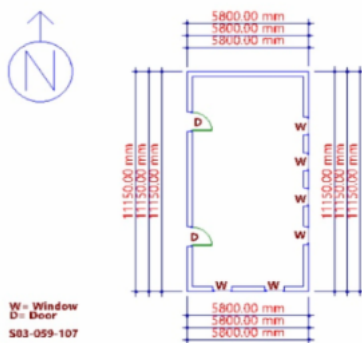

নিৰ্বাচক পঞ্জীয়ন বিষয়াৰ স্বাক্ষৰ

Nazri Naksha

Google Map View

Polling Station Building Front View

ভোটগ্ৰহন কেন্দ্ৰৰ সন্মুখৰ দৃশ্য

Cad View

Key MAP View

1 নাম : মীনা বেগম স্বামীৰ নাম: মেছেৰ আলী ঘৰ নং : ১ বয়স : 57 লিঙ্গ : মহিলা	HFW9434575 ফটো উপলব্ধ	2 নাম : হেদায়াত উল্লাহ পিতাৰ নাম: মেছেৰ আলী ঘৰ নং : ১ বয়স : 55 লিঙ্গ : পুৰুষ	HFW9434586 ফটো উপলব্ধ	3 নাম : মনোৱাৰা বেগম পিতাৰ নাম: মেছেৰ আলী ঘৰ নং : ১ বয়স : 50 লিঙ্গ : মহিলা	HFW9434597 ফটো উপলব্ধ
4 নাম : ৰৌচানাৰা বেগম স্বামীৰ নাম: ৰচুল আহমেদ ঘৰ নং : ১ বয়স : 42 লিঙ্গ : মহিলা	HFW0349944 ফটো উপলব্ধ	5 নাম : ৰচুল আহমেদ পিতাৰ নাম: মেছেৰ আলী ঘৰ নং : ১ বয়স : 42 লিঙ্গ : পুৰুষ	HFW9434611 ফটো উপলব্ধ	6 নাম : ৰাজেশ আহমেদ পিতাৰ নাম: মুচাফিৰ চাহ ঘৰ নং : ১ বয়স : 37 লিঙ্গ : পুৰুষ	HFW0585273 ফটো উপলব্ধ
# 7 নাম : লিজা আহমেদ স্বামীৰ নাম: ৰাজেশ আহমেদ ঘৰ নং : ১ বয়স : 34 লিঙ্গ : মহিলা	HFW0001677 ফটো উপলব্ধ	8 নাম : খুৰচেদ আলী পিতাৰ নাম: ভেটু ঘৰ নং : ২ বয়স : 79 লিঙ্গ : পুৰুষ	HFW9434622 ফটো উপলব্ধ	9 নাম : নুৰুল আমিন পিতাৰ নাম: খৰচেদ ঘৰ নং : ২ বয়স : 49 লিঙ্গ : পুৰুষ	HFW9434655 ফটো উপলব্ধ
# 10 নাম : হবিব আলী পিতাৰ নাম: ৰচুল আলী ঘৰ নং : 46 বয়স : 67 লিঙ্গ : পুৰুষ	HFW9535153 ফটো উপলব্ধ	# 11 নাম : মাইৰন নোচা স্বামীৰ নাম: হবিব আলী ঘৰ নং : 46 বয়স : 53 লিঙ্গ : মহিলা	HFW9535164 ফটো উপলব্ধ	# 12 নাম : জমিৰ আলী পিতাৰ নাম: ৰচুল আলী ঘৰ নং : 46 বয়স : 50 লিঙ্গ : পুৰুষ	HFW9535233 ফটো উপলব্ধ
# 13 নাম : চামচুল হক পিতাৰ নাম: হবিব আলী ঘৰ নং : 46 বয়স : 39 লিঙ্গ : পুৰুষ	HFW9535175 ফটো উপলব্ধ	14 নাম : চালমা বেগম পিতাৰ নাম: হবিব আলী ঘৰ নং : 3 বয়স : 35 লিঙ্গ : মহিলা	HFW9535244 ফটো উপলব্ধ	# 15 নাম : অনিমা বেগম স্বামীৰ নাম: চামচুল হক ঘৰ নং : 46 বয়স : 31 লিঙ্গ : মহিলা	HFW0233783 ফটো উপলব্ধ
# 16 নাম : মহবুবৰ ৰহমান পিতাৰ নাম: হবিবৰ ৰহমান ঘৰ নং : 46 বয়স : 31 লিঙ্গ : পুৰুষ	HFW9535186 ফটো উপলব্ধ	# 17 নাম : জেছমিন বেগম স্বামীৰ নাম: মহবুবৰ ৰহমান ঘৰ নং : 46 বয়স : 27 লিঙ্গ : মহিলা	HFW0470187 ফটো উপলব্ধ	# 18 নাম : উবেদ আবুল পিতাৰ নাম: হবিব আলী ঘৰ নং : 46 বয়স : 27 লিঙ্গ : পুৰুষ	HFW0233833 ফটো উপলব্ধ
# 19 নাম : চান্দনী খাতুন পিতাৰ নাম: আলীউদ্দিন মিয়ান ঘৰ নং : 82 বয়স : 26 লিঙ্গ : মহিলা	HFW1899723 ফটো উপলব্ধ	# 20 নাম : মেছেৰ বেগম পিতাৰ নাম: নউচড আলী ঘৰ নং : 61 বয়স : 21 লিঙ্গ : মহিলা	HFW3055712 ফটো উপলব্ধ	# 21 নাম : ইয়াচমিন চুলতানা পিতাৰ নাম: হবিব আলী ঘৰ নং : 46 বয়স : 19 লিঙ্গ : মহিলা	WXD0113811 ফটো উপলব্ধ
22 নাম : ইছাহক আলী পিতাৰ নাম: ইব্রাহিত ঘৰ নং : 8 বয়স : 73 লিঙ্গ : পুৰুষ	HFW9434713 ফটো উপলব্ধ	# 23 নাম : এলিনা বেগম স্বামীৰ নাম: নুৰুল ইছলাম আলী ঘৰ নং : 3 বয়স : 68 লিঙ্গ : মহিলা	HFW9434677 ফটো উপলব্ধ	# 24 নাম : নুৰুল ইছলাম আলী পিতাৰ নাম: নোচাদ আলী ঘৰ নং : 3 বয়স : 66 লিঙ্গ : পুৰুষ	HFW9434666 ফটো উপলব্ধ
25 নাম : জাহানৱাৰা বেগম স্বামীৰ নাম: ইছাহক ঘৰ নং : 8 বয়স : 58 লিঙ্গ : মহিলা	HFW9434724 ফটো উপলব্ধ	# 26 নাম : ইজাজুল ইছলাম পিতাৰ নাম: নুৰুল ইছলাম আলী ঘৰ নং : 3 বয়স : 48 লিঙ্গ : পুৰুষ	HFW9434688 ফটো উপলব্ধ	# 27 নাম : মোনেমুল ইছলাম পিতাৰ নাম: নুৰুল ইছলাম আলী ঘৰ নং : 3 বয়স : 46 লিঙ্গ : পুৰুষ	HFW9434699 ফটো উপলব্ধ
# 28 নাম : পাৰবীন আলী স্বামীৰ নাম: মোনেমুল ইছলাম ঘৰ নং : 3 বয়স : 45 লিঙ্গ : মহিলা	HFW0350298 ফটো উপলব্ধ	29 নাম : নাছৰিম খানম পিতাৰ নাম: ইছাহক ঘৰ নং : 8 বয়স : 40 লিঙ্গ : মহিলা	HFW9434735 ফটো উপলব্ধ	# 30 নাম : ফখৰুল আমিন পিতাৰ নাম: নুৰুল ইছলাম আলী ঘৰ নং : 3 বয়স : 37 লিঙ্গ : পুৰুষ	HFW9434702 ফটো উপলব্ধ