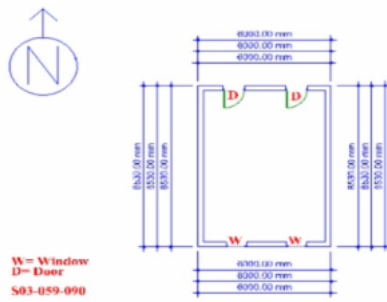

নিৰ্বাচক পঞ্জীয়ন বিষয়াৰ স্বাক্ষৰ

Nazri Naksha

Google Map View

Polling Station Building Front View

ভোটগ্ৰহন কেন্দ্ৰৰ সন্মুখৰ দৃশ্য

Cad View

Key MAP View

বিধানসভা সমষ্টিৰ নম্বৰ আৰু নাম : 39-নলবাৰী
অংশৰ নম্বৰ আৰু নাম : 1-ৱাৰ্ড নং ৬, নলবাৰী টাউন(জাপাৰকুছি)