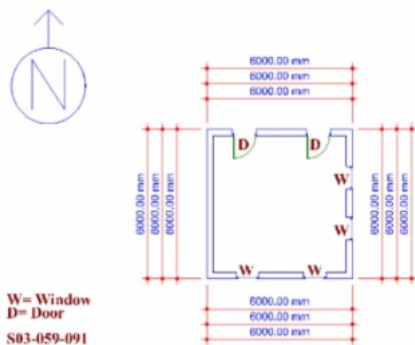

নিৰ্বাচক পঞ্জীয়ন বিষয়াৰ স্বাক্ষৰ

Nazri Naksha

Google Map View

Polling Station Building Front View

ভোটগ্ৰহন কেন্দ্ৰৰ সন্মুখৰ দৃশ্য

Cad View

Key MAP View

বিধানসভা সমষ্টিৰ নম্বৰ আৰু নাম : 39-নলবাৰী
অংশৰ নম্বৰ আৰু নাম : 1-ৱাৰ্ড নং ৬, নলবাৰী টাউন(জাপাৰকুছি)