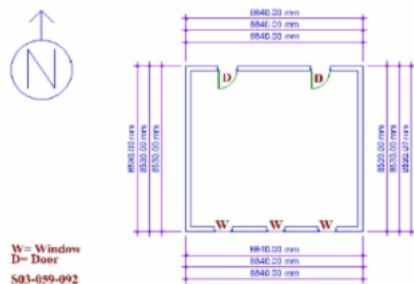

নিৰ্বাচক পঞ্জীয়ন বিষয়াৰ স্বাক্ষৰ

Nazri Naksha

Google Map View

Polling Station Building Front View

ভোটগ্ৰহন কেন্দ্ৰৰ সন্মুখৰ দৃশ্য

Cad View

Key MAP View

বিধানসভা সমষ্টিৰ নম্বৰ আৰু নাম : 39-নলবাৰী
অংশৰ নম্বৰ আৰু নাম : 1-ৱাৰ্ড নং ৬, নলবাৰী টাউন(জাপাৰকুছি)