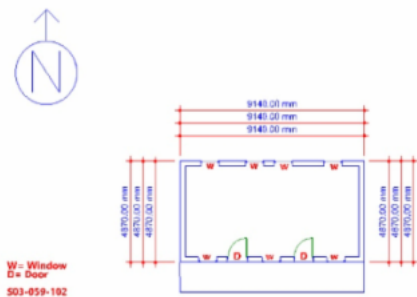

নিৰ্বাচক পঞ্জীয়ন বিষয়াৰ স্বাক্ষৰ

Nazri Naksha

Google Map View

Polling Station Building Front View

ভোটগ্ৰহন কেন্দ্ৰৰ সন্মুখৰ দৃশ্য

Cad View

Key MAP View

1 নাম : শ্ৰীকান্ত মহন্ত পিতাৰ নাম: মনিকান্ত ঘৰ নং : 1 বয়স : 78 লিঙ্গ : পুৰুষ	HFW8934563 ফটো উপলব্ধ	2 নাম : ভবানী মহন্ত স্বামীৰ নাম: শ্ৰীকান্ত ঘৰ নং : 1 বয়স : 66 লিঙ্গ : মহিলা	HFW8934574 ফটো উপলব্ধ	3 নাম : নিপিকা মহন্ত পিতাৰ নাম: শ্ৰীকান্ত ঘৰ নং : 1 বয়স : 41 লিঙ্গ : মহিলা	HFW8934596 ফটো উপলব্ধ
4 নাম : তুলিকা বৰ্মন স্বামীৰ নাম: অলোক মহন্ত ঘৰ নং : 1 বয়স : 40 লিঙ্গ : মহিলা	HFW0662619 ফটো উপলব্ধ	5 নাম : আলোক মহন্ত পিতাৰ নাম: শ্ৰীকান্ত ঘৰ নং : 1 বয়স : 38 লিঙ্গ : পুৰুষ	HFW8934609 ফটো উপলব্ধ	6 নাম : প্ৰদীপ কুমাৰ শৰ্মা পিতাৰ নাম: শীৰং শৰ্মা ঘৰ নং : 2 বয়স : 70 লিঙ্গ : পুৰুষ	HFW8934734 ফটো উপলব্ধ
7 নাম : সবীতা শৰ্মা স্বামীৰ নাম: প্ৰদীপ শৰ্মা ঘৰ নং : 2 বয়স : 55 লিঙ্গ : মহিলা	HFW8934712 ফটো উপলব্ধ	8 নাম : অভিজিত শৰ্মা পিতাৰ নাম: প্ৰদীপ শৰ্মা ঘৰ নং : 2 বয়স : 31 লিঙ্গ : পুৰুষ	HFW0229260 ফটো উপলব্ধ	9 নাম : পদম চন্দ্ৰ জৈন পিতাৰ নাম: হৰক চন্দ্ৰ জৈন ঘৰ নং : 3 বয়স : 58 লিঙ্গ : পুৰুষ	HFW8934654 ফটো উপলব্ধ
10 নাম : সুভাশ কুমাৰ জৈন পিতাৰ নাম: হৰক চন্দ্ৰ জৈন ঘৰ নং : 3 বয়স : 55 লিঙ্গ : পুৰুষ	HFW8934676 ফটো উপলব্ধ	11 নাম : কুসুম জৈন স্বামীৰ নাম: পদম ঘৰ নং : 3 বয়স : 53 লিঙ্গ : মহিলা	HFW8934665 ফটো উপলব্ধ	12 নাম : ববিতা জৈন স্বামীৰ নাম: সুভাশ জৈন ঘৰ নং : 3 বয়স : 50 লিঙ্গ : মহিলা	HFW8934687 ফটো উপলব্ধ
13 নাম : ৰবি কুমাৰ জৈন পিতাৰ নাম: পদম জৈন ঘৰ নং : 3 বয়স : 35 লিঙ্গ : পুৰুষ	HFW8934723 ফটো উপলব্ধ	14 নাম : প্ৰীতম জৈন পিতাৰ নাম: পদম চন্দ্ৰ জৈন ঘৰ নং : 3 বয়স : 32 লিঙ্গ : পুৰুষ	HFW8940021 ফটো উপলব্ধ	15 নাম : পীযুষ কুমাৰ জৈন পিতাৰ নাম: পদম চন্দ্ৰ জৈন ঘৰ নং : 3 বয়স : 30 লিঙ্গ : পুৰুষ	HFW0448985 ফটো উপলব্ধ
16 নাম : ঋষভ জৈন পিতাৰ নাম: সুভাশ কুমাৰ জৈন ঘৰ নং : 3 বয়স : 28 লিঙ্গ : পুৰুষ	HFW0314831 ফটো উপলব্ধ	17 নাম : ঋত্বিক জৈন পিতাৰ নাম: সুভাশ জৈন ঘৰ নং : 3 বয়স : 27 লিঙ্গ : পুৰুষ	HFW0314823 ফটো উপলব্ধ	18 নাম : অশোক জৈন পিতাৰ নাম: হৰকচন্দ্ৰন ঘৰ নং : 4 বয়স : 50 লিঙ্গ : পুৰুষ	HFW8934698 ফটো উপলব্ধ
19 নাম : মায়াক পহাড়িয়া জৈন পিতাৰ নাম: অশোক জৈন ঘৰ নং : 4 বয়স : 26 লিঙ্গ : পুৰুষ	HFW0527358 ফটো উপলব্ধ	20 নাম : উৰ্জা জৈন পিতাৰ নাম: অশোক জৈন ঘৰ নং : 4 বয়স : 22 লিঙ্গ : মহিলা	HFW3067816 ফটো উপলব্ধ	21 নাম : বীৰেন কুমাৰ শৰ্মা পিতাৰ নাম: ধীৰেশ্বৰ শৰ্মা ঘৰ নং : 5 বয়স : 57 লিঙ্গ : পুৰুষ	HFW8935077 ফটো উপলব্ধ
22 নাম : জয়শ্ৰী শৰ্মা স্বামীৰ নাম: ধীৰেন কুমাৰ শৰ্মা ঘৰ নং : 5 বয়স : 46 লিঙ্গ : মহিলা	HFW8935088 ফটো উপলব্ধ	23 নাম : দিপা শৰ্মা স্বামীৰ নাম: জতিন শৰ্মা ঘৰ নং : 6 বয়স : 47 লিঙ্গ : মহিলা	HFW0456392 ফটো উপলব্ধ	24 নাম : যতীন কুমাৰ শৰ্মা পিতাৰ নাম: ধীৰেশ্বৰ শৰ্মা ঘৰ নং : 6 বয়স : 44 লিঙ্গ : পুৰুষ	HFW8935099 ফটো উপলব্ধ
25 নাম : ৰেখা আগৰৱালা স্বামীৰ নাম: ৰাজেশ আগৰৱালা ঘৰ নং : 10 বয়স : 49 লিঙ্গ : মহিলা	HFW8934643 ফটো উপলব্ধ	26 নাম : মনীষা আগৰৱালা পিতাৰ নাম: ৰাজেশ আগৰৱালা ঘৰ নং : 10 বয়স : 29 লিঙ্গ : মহিলা	HFW0003897 ফটো উপলব্ধ	27 নাম : প্ৰীয়াংগু আগৰৱালা পিতাৰ নাম: ৰাজেশ আগৰৱালা ঘৰ নং : 10 বয়স : 23 লিঙ্গ : পুৰুষ	HFW1915693 ফটো উপলব্ধ
28 নাম : অনিতা জৈন স্বামীৰ নাম: অশোক জৈন ঘৰ নং : 12 বয়স : 43 লিঙ্গ : মহিলা	HFW8934701 ফটো উপলব্ধ	29 নাম : বৈশালী জৈন পিতাৰ নাম: পদম কুমাৰ জৈন ঘৰ নং : 12 বয়স : 28 লিঙ্গ : মহিলা	QOS0067157 ফটো উপলব্ধ	# 30 নাম : নিতুমণি মণ্ডল মাতৃৰ নাম: কবিতা মণ্ডল ঘৰ নং : 11 বয়স : 23 লিঙ্গ : মহিলা	HFW1898196 ফটো উপলব্ধ