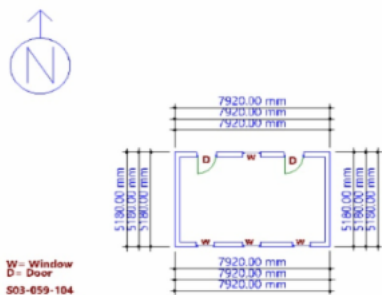

নিৰ্বাচক পঞ্জীয়ন বিষয়াৰ স্বাক্ষৰ

Nazri Naksha

Google Map View

Polling Station Building Front View

ভোটগ্ৰহন কেন্দ্ৰৰ সন্মুখৰ দৃশ্য

Cad View

Key MAP View

1 নাম : তফজুল হুছেইন পিতাৰ নাম: বালকাচা আলী ঘৰ নং : 1 বয়স : 58 লিঙ্গ : পুৰুষ	HFW9134832 ফটো উপলব্ধ	2 নাম : ফৰিদা বেগম স্বামীৰ নাম: তফজুল হুছেইন ঘৰ নং : 1 বয়স : 47 লিঙ্গ : মহিলা	HFW9134843 ফটো উপলব্ধ	3 নাম : ফাৰজান হুছেইন পিতাৰ নাম: তফজুল হুছেইন ঘৰ নং : 1 বয়স : 25 লিঙ্গ : পুৰুষ	HFW1899426 ফটো উপলব্ধ
4 নাম : মাহমুদা আনিছা পিতাৰ নাম: মটিৰ আলী ঘৰ নং : 02 বয়স : 21 লিঙ্গ : মহিলা	HFW3055688 ফটো উপলব্ধ	5 নাম : নবী হুছেইন পিতাৰ নাম: বদৰুল ঘৰ নং : 3 বয়স : 61 লিঙ্গ : পুৰুষ	HFW9134854 ফটো উপলব্ধ	6 নাম : আচমা জামাল স্বামীৰ নাম: নবী হুছেইন ঘৰ নং : 3 বয়স : 50 লিঙ্গ : মহিলা	HFW9134865 ফটো উপলব্ধ
7 নাম : চিমৰান নবী হুছেইন পিতাৰ নাম: নবী হুছেইন ঘৰ নং : 3 বয়স : 25 লিঙ্গ : মহিলা	HFW0514935 ফটো উপলব্ধ	8 নাম : জেনিফ নবী হুছেইন পিতাৰ নাম: নবী হুছেইন ঘৰ নং : 3 বয়স : 20 লিঙ্গ : পুৰুষ	WXD0055442 ফটো উপলব্ধ	9 নাম : হেমলতা চৌধুৰী স্বামীৰ নাম: নৰেশ্বৰ চৌধুৰী ঘৰ নং : 4 বয়স : 68 লিঙ্গ : মহিলা	HFW9134912 ফটো উপলব্ধ
10 নাম : প্ৰণব কুমাৰ চৌধুৰী পিতাৰ নাম: নৰেশ্বৰ কুমাৰ চৌধুৰী ঘৰ নং : 4 বয়স : 50 লিঙ্গ : পুৰুষ	HFW9134876 ফটো উপলব্ধ	11 নাম : মৃগায় কুমাৰ চৌধুৰী পিতাৰ নাম: নৰেশ্বৰ চৌধুৰী ঘৰ নং : 4 বয়স : 40 লিঙ্গ : পুৰুষ	HFW9134898 ফটো উপলব্ধ	12 নাম : বিনীতা ডেকা স্বামীৰ নাম: মৃগায় কুমাৰ চৌধুৰী ঘৰ নং : 4 বয়স : 39 লিঙ্গ : মহিলা	HFW0458430 ফটো উপলব্ধ
#2 13 নাম : ৰক্তিম চৌধুৰী পিতাৰ নাম: নৰেশ্বৰ চৌধুৰী ঘৰ নং : 4 বয়স : 36 লিঙ্গ : পুৰুষ	HFW9134901 ফটো উপলব্ধ	14 নাম : অমৰেশ কুমাৰ চৌধুৰী পিতাৰ নাম: নৰেশ্বৰ চৌধুৰী ঘৰ নং : 7 বয়স : 49 লিঙ্গ : পুৰুষ	HFW9134887 ফটো উপলব্ধ	15 নাম : জ্ঞানদীপ চক্ৰবৰ্তী পিতাৰ নাম: বাৰেন কুমাৰ চক্ৰবৰ্তী ঘৰ নং : 8৬৪ বয়স : 25 লিঙ্গ : পুৰুষ	HFW0530055 ফটো উপলব্ধ
16 নাম : ফোৰা শৰ্মা পিতাৰ নাম: দীনেশ শৰ্মা ঘৰ নং : 1৮ বয়স : 30 লিঙ্গ : মহিলা	HFW0078196 ফটো উপলব্ধ	S 17 নাম : নিপেন মণ্ডল পিতাৰ নাম: মহেন্দ্ৰ মণ্ডল ঘৰ নং : ৫৯ বয়স : 50 লিঙ্গ : পুৰুষ	HFW9134569 ফটো উপলব্ধ	S 18 নাম : অলকা দাস পিতাৰ নাম: ভূগিন দাস ঘৰ নং : 109 বয়স : 33 লিঙ্গ : মহিলা	HFW9144972 ফটো উপলব্ধ
19 নাম : বিদ্যুত মল্ল বজৰবৰুৱা পিতাৰ নাম: বিৰাজ ঘৰ নং : ১১৩ বয়স : 71 লিঙ্গ : পুৰুষ	HFW9134570 ফটো উপলব্ধ	20 নাম : প্ৰনিতা বজৰবৰুৱা স্বামীৰ নাম: বিদ্যুত ঘৰ নং : ১১৩ বয়স : 59 লিঙ্গ : মহিলা	HFW9134581 ফটো উপলব্ধ	21 নাম : মৌচুমী বৰ্মন বজৰবৰুৱা স্বামীৰ নাম: দেবব্ৰত মল্ল বজৰ বৰুৱা ঘৰ নং : ১১৩ বয়স : 41 লিঙ্গ : মহিলা	HFW0587725 ফটো উপলব্ধ
22 নাম : দেবব্ৰত মল্ল বজৰবৰুৱা পিতাৰ নাম: বিদ্যুত ঘৰ নং : ১১৩ বয়স : 38 লিঙ্গ : পুৰুষ	HFW9134592 ফটো উপলব্ধ	23 নাম : সত্যব্ৰত বজৰবৰুৱা পিতাৰ নাম: বিদ্যুত ঘৰ নং : ১১৩ বয়স : 36 লিঙ্গ : পুৰুষ	HFW9134605 ফটো উপলব্ধ	E 24 নাম : প্ৰবীন চন্দ্ৰ তালুকদাৰ পিতাৰ নাম: ধনেশ্বৰ তালুকদাৰ ঘৰ নং : 114 বয়স : 68 লিঙ্গ : পুৰুষ	HFW2355400 ফটো উপলব্ধ
25 নাম : পাৰুল তালুকদাৰ স্বামীৰ নাম: প্ৰবীন চন্দ্ৰ তালুকদাৰ ঘৰ নং : ১১৪ বয়স : 54 লিঙ্গ : মহিলা	HFW2355568 ফটো উপলব্ধ	26 নাম : অভিজিত তালুকদাৰ পিতাৰ নাম: প্ৰবীন চন্দ্ৰ তালুকদাৰ ঘৰ নং : ১১৪ বয়স : 33 লিঙ্গ : পুৰুষ	HFW2355411 ফটো উপলব্ধ	27 নাম : কৃষ্ণা তালুকদাৰ পিতাৰ নাম: প্ৰবীন চন্দ্ৰ তালুকদাৰ ঘৰ নং : ১১৪ বয়স : 30 লিঙ্গ : মহিলা	HFW2355579 ফটো উপলব্ধ
28 নাম : ধীৰমনি তালুকদাৰ পিতাৰ নাম: প্ৰবীন চন্দ্ৰ তালুকদাৰ ঘৰ নং : ১১৪ বয়স : 29 লিঙ্গ : মহিলা	HFW0499608 ফটো উপলব্ধ	29 নাম : অনিল পাচোৱান পিতাৰ নাম: মহেন্দ্ৰ পাচোৱান ঘৰ নং : ১১৭ক বয়স : 42 লিঙ্গ : পুৰুষ	HFW9145500 ফটো উপলব্ধ	30 নাম : ভায়োলিনা শৰ্মা পিতাৰ নাম: জীতেন শৰ্মা ঘৰ নং : ১৪৩ বয়স : 23 লিঙ্গ : মহিলা	HFW1972157 ফটো উপলব্ধ