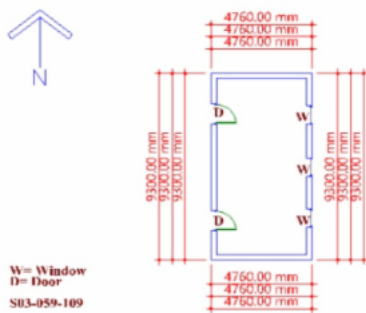

নিৰ্বাচক পঞ্জীয়ন বিষয়াৰ স্বাক্ষৰ

Nazri Naksha

Google Map View

Polling Station Building Front View

ভোটগ্ৰহন কেন্দ্ৰৰ সন্মুখৰ দৃশ্য

Cad View

Key MAP View

1 নাম : ৰোহিনী তামুলী স্বামীৰ নাম: সতীশ ঘৰ নং : ১ বয়স : 58 লিঙ্গ : মহিলা	HFW9634575 ফটো উপলব্ধ	2 নাম : দীনেশ তামুলী পিতাৰ নাম: নবীন ঘৰ নং : ১ বয়স : 56 লিঙ্গ : পুৰুষ	HFW9634597 ফটো উপলব্ধ	3 নাম : দিষ্টী তামুলী স্বামীৰ নাম: দীনেশ তামুলী ঘৰ নং : ১ বয়স : 55 লিঙ্গ : মহিলা	HFW9634600 ফটো উপলব্ধ
4 নাম : দীপক তামুলী পিতাৰ নাম: সতীশ ঘৰ নং : ১ বয়স : 40 লিঙ্গ : পুৰুষ	HFW9634586 ফটো উপলব্ধ	5 নাম : অঙ্গীসিতা তামুলী পিতাৰ নাম: দীনেশ তামুলী ঘৰ নং : ১ বয়স : 27 লিঙ্গ : মহিলা	HFW0351262 ফটো উপলব্ধ	6 নাম : উদিসীতা তামুলী পিতাৰ নাম: দীনেশ তামুলী ঘৰ নং : ১ বয়স : 25 লিঙ্গ : মহিলা	HFW0351221 ফটো উপলব্ধ
7 নাম : প্ৰবাল প্ৰীত তামুলি পিতাৰ নাম: দীনেশ তামুলি ঘৰ নং : ১ বয়স : 24 লিঙ্গ : পুৰুষ	HFW0401042 ফটো উপলব্ধ	8 নাম : লক্ষ্মী নাথ গোস্বামী পিতাৰ নাম: হংস নাথ গোস্বামী ঘৰ নং : ৪ বয়স : 67 লিঙ্গ : পুৰুষ	HFW9634724 ফটো উপলব্ধ	9 নাম : ধৰিত্ৰী দেৱী গোস্বামী স্বামীৰ নাম: লক্ষ্মী নাথ গোস্বামী ঘৰ নং : ৪ বয়স : 60 লিঙ্গ : মহিলা	HFW9634735 ফটো উপলব্ধ
10 নাম : হিমাংশু গোস্বামী পিতাৰ নাম: লক্ষ্মী নাথ গোস্বামী ঘৰ নং : ৪ বয়স : 36 লিঙ্গ : পুৰুষ	HFW9634746 ফটো উপলব্ধ	E2 11 নাম : ৰুপমজ্যোতি গোস্বামী পিতাৰ নাম: লক্ষ্মী নাথ গোস্বামী ঘৰ নং : ৪ বয়স : 34 লিঙ্গ : পুৰুষ	HFW0212191 ফটো উপলব্ধ	12 নাম : ডিম্পী দেৱী গোস্বামী স্বামীৰ নাম: হিমাংশু গোস্বামী ঘৰ নং : ৪ বয়স : 34 লিঙ্গ : মহিলা	HFW0214171 ফটো উপলব্ধ
13 নাম : কিশোৰ কুমাৰ তালুকদাৰ পিতাৰ নাম: লক্ষী ঘৰ নং : ৫ বয়স : 58 লিঙ্গ : পুৰুষ	HFW9634757 ফটো উপলব্ধ	14 নাম : লুনা তালুকদাৰ স্বামীৰ নাম: কিশোৰ তালুকদাৰ ঘৰ নং : ৫ বয়স : 47 লিঙ্গ : মহিলা	HFW9634768 ফটো উপলব্ধ	S2 15 নাম : ডলি দেৱী স্বামীৰ নাম: পুল্লৰ মনি শৰ্মা ঘৰ নং : ৪ বয়স : 24 লিঙ্গ : মহিলা	WXD0016188 ফটো উপলব্ধ
16 নাম : সুশিল দেউৰী পিতাৰ নাম: মুখি দেউৰী ঘৰ নং : ৯ বয়স : 55 লিঙ্গ : পুৰুষ	HFW9634815 ফটো উপলব্ধ	17 নাম : কমলি দেউৰী স্বামীৰ নাম: সুশিল দেউৰী ঘৰ নং : ৯ বয়স : 47 লিঙ্গ : মহিলা	HFW9634826 ফটো উপলব্ধ	18 নাম : মুন দেউৰী পিতাৰ নাম: সুচিল দেউৰী ঘৰ নং : ৯ বয়স : 36 লিঙ্গ : পুৰুষ	HFW2357860 ফটো উপলব্ধ
19 নাম : মিজ দেউৰী পিতাৰ নাম: সুশিল দেউৰী ঘৰ নং : ৯ বয়স : 31 লিঙ্গ : মহিলা	HFW2357995 ফটো উপলব্ধ	20 নাম : ৰিজ দেউৰী পিতাৰ নাম: সুচিল দেউৰী ঘৰ নং : ৯ বয়স : 30 লিঙ্গ : মহিলা	HFW2357984 ফটো উপলব্ধ	21 নাম : মহঃ তাহেৰ আলী পিতাৰ নাম: ফাইজ আলী ঘৰ নং : ১০ বয়স : 76 লিঙ্গ : পুৰুষ	HFW9634882 ফটো উপলব্ধ
22 নাম : মহম্মদ ফজল আলী পিতাৰ নাম: ফাইজ আলী ঘৰ নং : ১০ বয়স : 72 লিঙ্গ : পুৰুষ	HFW9634906 ফটো উপলব্ধ	23 নাম : বাবুল আলি পিতাৰ নাম: ফাইজ ঘৰ নং : ১০ বয়স : 66 লিঙ্গ : পুৰুষ	HFW9634940 ফটো উপলব্ধ	24 নাম : বাবন আলি পিতাৰ নাম: ফাইজ ঘৰ নং : ১০ বয়স : 64 লিঙ্গ : পুৰুষ	HFW9634962 ফটো উপলব্ধ
25 নাম : ৰেবিকা বেগম স্বামীৰ নাম: ফজল আলী ঘৰ নং : ১০ বয়স : 60 লিঙ্গ : মহিলা	HFW9634917 ফটো উপলব্ধ	26 নাম : সিদ্দিক আলী পিতাৰ নাম: আব্দুল সামাদ ঘৰ নং : ১০ বয়স : 57 লিঙ্গ : পুৰুষ	HFW9634995 ফটো উপলব্ধ	27 নাম : আকতাৰ আলী পিতাৰ নাম: ফাইজ আলী ঘৰ নং : ১০ বয়স : 57 লিঙ্গ : পুৰুষ	HFW9634984 ফটো উপলব্ধ
28 নাম : ৰবিজান বেগম স্বামীৰ নাম: তাহেৰ আলী ঘৰ নং : ১০ বয়স : 57 লিঙ্গ : মহিলা	HFW9634893 ফটো উপলব্ধ	29 নাম : ৰিকন বেগম স্বামীৰ নাম: বাবুল ঘৰ নং : ১০ বয়স : 55 লিঙ্গ : মহিলা	HFW9634951 ফটো উপলব্ধ	30 নাম : হাসিনা বেগম স্বামীৰ নাম: আজাদ আলী ঘৰ নং : ১০ বয়স : 51 লিঙ্গ : মহিলা	HFW9634928 ফটো উপলব্ধ