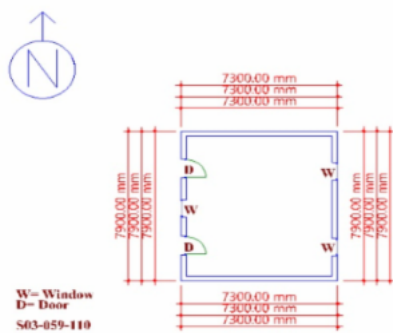

নিৰ্বাচক পঞ্জীয়ন বিষয়াৰ স্বাক্ষৰ

Nazri Naksha

Google Map View

Polling Station Building Front View

ভোটগ্ৰহন কেন্দ্ৰৰ সন্মুখৰ দৃশ্য

Cad View

Key MAP View

1	HFW9734570	ফটো উপলব্ধ	নাম : জয়নাব বিবি স্বামীৰ নাম: বহিম আলী ঘৰ নং : ১ বয়স : 68 লিঙ্গ : মহিলা	2	HFW9734581	ফটো উপলব্ধ	নাম : ফজিলা খানম স্বামীৰ নাম: মণীফ দীন আহমেদ ঘৰ নং : ১ বয়স : 52 লিঙ্গ : মহিলা	3	HFW9734569	ফটো উপলব্ধ	নাম : মনিফুদ্দিন আহমেদ পিতাৰ নাম: বহিম আলী ঘৰ নং : ১ বয়স : 51 লিঙ্গ : পুৰুষ
4	HFW9734592	ফটো উপলব্ধ	নাম : মণ্টু আলী পিতাৰ নাম: বহিম আলী ঘৰ নং : ১ বয়স : 40 লিঙ্গ : পুৰুষ	5	HFW9734627	ফটো উপলব্ধ	নাম : চুৰীয়া বেগম স্বামীৰ নাম: মমতাজ ঘৰ নং : ১ বয়স : 40 লিঙ্গ : মহিলা	6	HFW9734605	ফটো উপলব্ধ	নাম : বেজিমা বেগম স্বামীৰ নাম: মণ্টু আলী ঘৰ নং : ১ বয়স : 37 লিঙ্গ : মহিলা
7	HFW9734649	ফটো উপলব্ধ	নাম : মজনুৰ আলী পিতাৰ নাম: বহিম ঘৰ নং : ১ বয়স : 36 লিঙ্গ : পুৰুষ	8	HFW0215533	ফটো উপলব্ধ	নাম : ৰুপিয়া বেগম স্বামীৰ নাম: মজনুৰ আলী ঘৰ নং : ১ বয়স : 36 লিঙ্গ : মহিলা	9	HFW0654947	ফটো উপলব্ধ	নাম : বিমি আহমেদ পিতাৰ নাম: মণ্টু আলী ঘৰ নং : ১ বয়স : 27 লিঙ্গ : মহিলা
10	HFW0650887	ফটো উপলব্ধ	নাম : খানম ফাৰহানা আহমেদ পিতাৰ নাম: মনিফুদ্দিন আহমেদ ঘৰ নং : ১ বয়স : 25 লিঙ্গ : মহিলা	11	HFW0655365	ফটো উপলব্ধ	নাম : ৰুপা আহমেদ পিতাৰ নাম: মমতাজ আলী ঘৰ নং : ১ বয়স : 25 লিঙ্গ : মহিলা	12	HFW2419075	ফটো উপলব্ধ	নাম : ৰুপ আহমেদ পিতাৰ নাম: মমতাজ আলী ঘৰ নং : ১ বয়স : 23 লিঙ্গ : পুৰুষ
13	HFW3066453	ফটো উপলব্ধ	নাম : চাহিল আখতাৰ পিতাৰ নাম: বিল্লাল আহমেদ ঘৰ নং : 1 বয়স : 22 লিঙ্গ : পুৰুষ	14	WXD0141556	ফটো উপলব্ধ	নাম : খানম মুচফিকা আহমেদ পিতাৰ নাম: মনিফুদ্দিন আহমেদ ঘৰ নং : 1 বয়স : 20 লিঙ্গ : মহিলা	15	HFW9734672	ফটো উপলব্ধ	নাম : আখটাৰ হুচেইন পিতাৰ নাম: হবিবুৰ ঘৰ নং : ২ বয়স : 59 লিঙ্গ : পুৰুষ
16	HFW9734694	ফটো উপলব্ধ	নাম : আজিজুৰ ৰহমান পিতাৰ নাম: হবিবুৰ ৰহমান ঘৰ নং : ২ বয়স : 58 লিঙ্গ : পুৰুষ	17	HFW9734683	ফটো উপলব্ধ	নাম : আফিয়া বেগম স্বামীৰ নাম: আখতাৰ ঘৰ নং : ২ বয়স : 55 লিঙ্গ : মহিলা	18	HFW9734650	ফটো উপলব্ধ	নাম : নুৰ হক পিতাৰ নাম: হবিবুৰ ৰহমান ঘৰ নং : ২ বয়স : 53 লিঙ্গ : পুৰুষ
19	HFW9734718	ফটো উপলব্ধ	নাম : মহঃ আছগৰ আলী পিতাৰ নাম: মহম্মদ হবিবুৰ ৰহমান ঘৰ নং : ২ বয়স : 51 লিঙ্গ : পুৰুষ	20	HFW9734661	ফটো উপলব্ধ	নাম : আবন নোচা বেগম স্বামীৰ নাম: নুৰ ঘৰ নং : ২ বয়স : 50 লিঙ্গ : মহিলা	21	HFW1912948	ফটো উপলব্ধ	নাম : জেবিনা চুলতানা স্বামীৰ নাম: অচগৰ আলী ঘৰ নং : ২ বয়স : 47 লিঙ্গ : মহিলা
22	HFW9734729	ফটো উপলব্ধ	নাম : আৰফান আলী পিতাৰ নাম: হবিবুৰ ৰহমান ঘৰ নং : ২ বয়স : 46 লিঙ্গ : পুৰুষ	23	HFW9734707	ফটো উপলব্ধ	নাম : বুনজন বেগম স্বামীৰ নাম: আজিজুৰ ৰহমান ঘৰ নং : ২ বয়স : 37 লিঙ্গ : মহিলা	24	HFW2358067	ফটো উপলব্ধ	নাম : জেচমিন বেগম স্বামীৰ নাম: আৰফান আলী ঘৰ নং : ২ বয়স : 33 লিঙ্গ : মহিলা
25	HFW9740776	ফটো উপলব্ধ	নাম : আছিকুৰ ৰহমান পিতাৰ নাম: নুৰ হক ঘৰ নং : ২ বয়স : 33 লিঙ্গ : পুৰুষ	26	HFW0215293	ফটো উপলব্ধ	নাম : অঞ্জুমান আৰা বেগম পিতাৰ নাম: আখতাৰ হুচেইন ঘৰ নং : ২ বয়স : 27 লিঙ্গ : মহিলা	27	HFW0401612	ফটো উপলব্ধ	নাম : ছালমা চুলতানা পিতাৰ নাম: নুৰ হক ঘৰ নং : ২ বয়স : 26 লিঙ্গ : মহিলা
28	HFW3047719	ফটো উপলব্ধ	নাম : ইৰফানা খানম পিতাৰ নাম: আখটাৰ হুচেইন ঘৰ নং : ০২ বয়স : 21 লিঙ্গ : মহিলা	29	HFW3067220	ফটো উপলব্ধ	নাম : ইফতিকার হুচেইন পিতাৰ নাম: আজিজুৰ ৰহমান ঘৰ নং : ০২ বয়স : 21 লিঙ্গ : পুৰুষ	S	HFW9734763	ফটো উপলব্ধ	নাম : বিবি কলিতা স্বামীৰ নাম: প্ৰসন্ন ঘৰ নং : ২ক বয়স : 43 লিঙ্গ : মহিলা