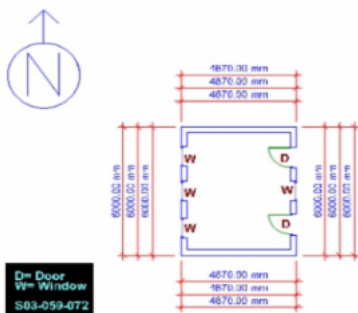

নিৰ্বাচক পঞ্জীয়ন বিষয়াৰ স্বাক্ষৰ

Nazri Naksha

Google Map View

Polling Station Building Front View

ভোটগ্ৰহন কেন্দ্ৰৰ সন্মুখৰ দৃশ্য

Cad View

Key MAP View

1 নাম : ভৰত হালৈ পিতাৰ নাম: ফনিধৰ ঘৰ নং : ১ বয়স : 69 লিঙ্গ : পুৰুষ	HFW6134561 ফটো উপলব্ধ	2 নাম : গৌৰি হালৈ স্বামীৰ নাম: ভৰত হালৈ ঘৰ নং : ১ বয়স : 56 লিঙ্গ : মহিলা	HFW6134572 ফটো উপলব্ধ	3 নাম : অবনী দাস পিতাৰ নাম: ভৰত ঘৰ নং : ১ বয়স : 42 লিঙ্গ : পুৰুষ	HFW6134583 ফটো উপলব্ধ
4 নাম : বনালী হালৈ স্বামীৰ নাম: ভৰত ঘৰ নং : ১ বয়স : 41 লিঙ্গ : মহিলা	HFW6134594 ফটো উপলব্ধ	5 নাম : উজ্বল কাশ্যপ পিতাৰ নাম: ভৰত হালৈ ঘৰ নং : ১ বয়স : 35 লিঙ্গ : পুৰুষ	HFW6134630 ফটো উপলব্ধ	6 নাম : ৰজত শৰ্মা পিতাৰ নাম: দ্বাৰীক ঘৰ নং : ২ বয়স : 70 লিঙ্গ : পুৰুষ	HFW6134641 ফটো উপলব্ধ
7 নাম : বুল দেবী স্বামীৰ নাম: ৰজত শৰ্মা ঘৰ নং : ২ বয়স : 48 লিঙ্গ : মহিলা	HFW6134652 ফটো উপলব্ধ	# 8 নাম : অভিজিত শৰ্মা পিতাৰ নাম: ৰজত শৰ্মা ঘৰ নং : ২ বয়স : 31 লিঙ্গ : পুৰুষ	HFW6139679 ফটো উপলব্ধ	# 9 নাম : বনজিৎ শৰ্মা পিতাৰ নাম: ৰজত শৰ্মা ঘৰ নং : ২ বয়স : 29 লিঙ্গ : পুৰুষ	HFW0091728 ফটো উপলব্ধ
10 নাম : মুনীন্দ্র নাথ শৰ্মা পিতাৰ নাম: দ্বাৰীক নাথ শৰ্মা ঘৰ নং : ৩ বয়স : 74 লিঙ্গ : পুৰুষ	HFW6134674 ফটো উপলব্ধ	11 নাম : অনিমা দেবী স্বামীৰ নাম: মুনীন্দ্র নাথ শৰ্মা ঘৰ নং : ৩ বয়স : 63 লিঙ্গ : মহিলা	HFW6134663 ফটো উপলব্ধ	12 নাম : নয়নজ্যোতি শৰ্মা পিতাৰ নাম: মুনীন্দ্র নাথ শৰ্মা ঘৰ নং : 3 বয়স : 38 লিঙ্গ : পুৰুষ	HFW6134685 ফটো উপলব্ধ
13 নাম : মানসজ্যোতি শৰ্মা পিতাৰ নাম: মুনীন্দ্র নাথ শৰ্মা ঘৰ নং : ৩ বয়স : 35 লিঙ্গ : পুৰুষ	HFW6134696 ফটো উপলব্ধ	14 নাম : নয়না ৰায়চৌধুৰী স্বামীৰ নাম: মানস জ্যোতি শৰ্মা ঘৰ নং : 3 বয়স : 27 লিঙ্গ : মহিলা	WXD0058982 ফটো উপলব্ধ	15 নাম : মল্লিকা শৰ্মা স্বামীৰ নাম: নয়নজ্যোতি শৰ্মা ঘৰ নং : 3 বয়স : 22 লিঙ্গ : মহিলা	HFW2485068 ফটো উপলব্ধ
16 নাম : ইন্দ্ৰেশ্বৰ শৰ্মা পিতাৰ নাম: শশীধৰ শৰ্মা ঘৰ নং : 8 বয়স : 63 লিঙ্গ : পুৰুষ	HFW6134743 ফটো উপলব্ধ	17 নাম : প্ৰনিতা দেবী স্বামীৰ নাম: ইন্দ্ৰেশ্বৰ শৰ্মা ঘৰ নং : 8 বয়স : 52 লিঙ্গ : মহিলা	HFW6134754 ফটো উপলব্ধ	18 নাম : দীপক কুমাৰ শৰ্মা পিতাৰ নাম: শশীধৰ শৰ্মা ঘৰ নং : 8 বয়স : 52 লিঙ্গ : পুৰুষ	HFW6134765 ফটো উপলব্ধ
19 নাম : নবনীতা দেৱী স্বামীৰ নাম: দীপককুমাৰ শৰ্মা ঘৰ নং : 8 বয়স : 43 লিঙ্গ : মহিলা	HFW0166587 ফটো উপলব্ধ	20 নাম : গুঞ্জন শৰ্মা পিতাৰ নাম: ইন্দ্ৰেশ্বৰ শৰ্মা ঘৰ নং : 8 বয়স : 29 লিঙ্গ : পুৰুষ	HFW0167387 ফটো উপলব্ধ	21 নাম : ৰপামনি শৰ্মা স্বামীৰ নাম: গুঞ্জন শৰ্মা ঘৰ নং : 4 বয়স : 27 লিঙ্গ : মহিলা	HFW0602664 ফটো উপলব্ধ
22 নাম : দৰ্শনা শৰ্মা পিতাৰ নাম: দীপক কুমাৰ শৰ্মা ঘৰ নং : 4 বয়স : 19 লিঙ্গ : মহিলা	WXD0131540 ফটো উপলব্ধ	23 নাম : পৰাগ শৰ্মা পিতাৰ নাম: দিনবন্ধু ঘৰ নং : ৫ বয়স : 48 লিঙ্গ : পুৰুষ	HFW6134834 ফটো উপলব্ধ	24 নাম : কৰবী শৰ্মা স্বামীৰ নাম: পৰাগ শৰ্মা ঘৰ নং : ৫ বয়স : 35 লিঙ্গ : মহিলা	HFW0207522 ফটো উপলব্ধ
# 25 নাম : মহেশ চন্দ্ৰ শৰ্মা পিতাৰ নাম: কনক ঘৰ নং : ৬ বয়স : 72 লিঙ্গ : পুৰুষ	HFW6134856 ফটো উপলব্ধ	26 নাম : অৰ্পনা দেবী স্বামীৰ নাম: মহেশ ঘৰ নং : ৬ বয়স : 62 লিঙ্গ : মহিলা	HFW6134867 ফটো উপলব্ধ	27 নাম : আইটা টিমুংপি স্বামীৰ নাম: মৃদুল কুমাৰ শৰ্মা ঘৰ নং : ৬ বয়স : 38 লিঙ্গ : মহিলা	HFW0617324 ফটো উপলব্ধ
28 নাম : মুকুল শৰ্মা পিতাৰ নাম: মহেশ ঘৰ নং : ৬ বয়স : 36 লিঙ্গ : পুৰুষ	HFW6134878 ফটো উপলব্ধ	29 নাম : নমিতা দেৱী স্বামীৰ নাম: মুকুল শৰ্মা ঘৰ নং : ৬ বয়স : 35 লিঙ্গ : মহিলা	HFW0262212 ফটো উপলব্ধ	30 নাম : মৃদুল কুমাৰ শৰ্মা পিতাৰ নাম: মহেশ চন্দ্ৰ শৰ্মা ঘৰ নং : 6 বয়স : 35 লিঙ্গ : পুৰুষ	HFW6134889 ফটো উপলব্ধ