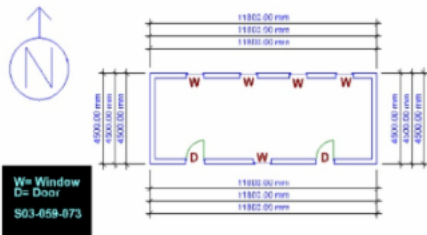

নিৰ্বাচক পঞ্জীয়ন বিষয়াৰ স্বাক্ষৰ

Nazri Naksha

Google Map View

Polling Station Building Front View

ভোটগ্ৰহন কেন্দ্ৰৰ সন্মুখৰ দৃশ্য

Cad View

Key MAP View

1 নাম : কঞ্চকী বৰ্মন পিতাৰ নাম: জয়ন্ত কুমাৰ বৰ্মন ঘৰ নং : ২২ বয়স : ৩১ লিঙ্গ : মহিলা	HFW0330258 ফটো উপলব্ধ	2 নাম : দীপক কুমাৰ ৰজেক মাতৃৰ নাম: সুগন্ধা দেৱী ঘৰ নং : ৪৫ বয়স : ২৩ লিঙ্গ : পুৰুষ	WXD0046946 ফটো উপলব্ধ	3 নাম : নবাৰন দত্ত পিতাৰ নাম: অপূৰ্ব কুমাৰ দত্ত ঘৰ নং : ৫৬ বয়স : ২১ লিঙ্গ : পুৰুষ	WXD0030973 ফটো উপলব্ধ
4 নাম : সীমা দেৱী স্বামীৰ নাম: চন্দন চক্ৰৱৰ্তী ঘৰ নং : ৫৮ বয়স : ৩৫ লিঙ্গ : মহিলা	HFW0195339 ফটো উপলব্ধ	5 নাম : সুচিত্ৰা সন্দিকৈ স্বামীৰ নাম: হেমন্ত ডেকা ঘৰ নং : ৬২ বয়স : ৩২ লিঙ্গ : মহিলা	HFW0446971 ফটো উপলব্ধ	6 নাম : পূৰ্বী তালুকদাৰ স্বামীৰ নাম: ৰুপজ্যোতি পাটৱাৰী ঘৰ নং : ৬৪ বয়স : ৪২ লিঙ্গ : মহিলা	HFW6237678 ফটো উপলব্ধ
7 নাম : পাপৰী মালাকৰ স্বামীৰ নাম: হেমন্ত বৰ্মন ঘৰ নং : ১১৩ বয়স : ৩৪ লিঙ্গ : মহিলা	HFW0279968 ফটো উপলব্ধ	#2 8 নাম : কুশল বৰ্মন পিতাৰ নাম: কনক বৰ্মা ঘৰ নং : ১১৭ বয়স : ৪১ লিঙ্গ : পুৰুষ	HFW6234613 ফটো উপলব্ধ	9 নাম : দশমী বৰ্মা স্বামীৰ নাম: মুগাল বাৰ্মা ঘৰ নং : ১১৭ বয়স : ৭৪ লিঙ্গ : মহিলা	HFW6234566 ফটো উপলব্ধ
10 নাম : ৰুক্মিণী বৰ্মন স্বামীৰ নাম: যুগল ঘৰ নং : ১১৭ বয়স : ৭১ লিঙ্গ : মহিলা	HFW6234602 ফটো উপলব্ধ	11 নাম : নূপাল বৰ্মা পিতাৰ নাম: কনক ঘৰ নং : ১১৭ বয়স : ৬৬ লিঙ্গ : পুৰুষ	HFW6234657 ফটো উপলব্ধ	12 নাম : অঞ্জু বৰ্মা স্বামীৰ নাম: নূপাল ঘৰ নং : ১১৭ বয়স : ৫৬ লিঙ্গ : মহিলা	HFW6234668 ফটো উপলব্ধ
S 13 নাম : দিলীপ শৰ্মা পিতাৰ নাম: লক্ষী শৰ্মা ঘৰ নং : ১১৭ বয়স : ২৬ লিঙ্গ : পুৰুষ	HFW0282376 ফটো উপলব্ধ	14 নাম : দিৰ্জেন বৰ্মন পিতাৰ নাম: মুনাল ঘৰ নং : ১১৭ বয়স : ৫৩ লিঙ্গ : পুৰুষ	HFW6234679 ফটো উপলব্ধ	15 নাম : হিৰনময়ী বৰ্মা স্বামীৰ নাম: দিৰ্জেন বৰ্মন ঘৰ নং : ১১৭ বয়স : ৪৪ লিঙ্গ : মহিলা	HFW6234680 ফটো উপলব্ধ
16 নাম : মৃদল বৰ্মা পিতাৰ নাম: যুগল ঘৰ নং : ১১৭ বয়স : ৪৭ লিঙ্গ : পুৰুষ	HFW6234737 ফটো উপলব্ধ	17 নাম : প্ৰসান্ত বৰ্মা পিতাৰ নাম: কুশল ঘৰ নং : ১১৭ বয়স : ৪৪ লিঙ্গ : পুৰুষ	HFW6234760 ফটো উপলব্ধ	S 18 নাম : সুষমা দেৱী স্বামীৰ নাম: দিলীপ শৰ্মা ঘৰ নং : ১১৭ বয়স : ২৬ লিঙ্গ : মহিলা	HFW0282475 ফটো উপলব্ধ
19 নাম : সীমান্ত বৰ্মা পিতাৰ নাম: কুশল ঘৰ নং : ১১৭ বয়স : ৪১ লিঙ্গ : পুৰুষ	HFW6234771 ফটো উপলব্ধ	20 নাম : হৈয়দা জেনিফাৰ চিৰিন স্বামীৰ নাম: সীমান্ত বৰ্মা ঘৰ নং : ১১৭ বয়স : ৪১ লিঙ্গ : মহিলা	HFW1130672 ফটো উপলব্ধ	21 নাম : মানেন্দ বৰ্মা পিতাৰ নাম: মুগাল বৰ্মা ঘৰ নং : ১১৭ বয়স : ৪১ লিঙ্গ : পুৰুষ	HFW6234691 ফটো উপলব্ধ
22 নাম : পিনাকী অধিকাৰী স্বামীৰ নাম: মানেন্দ বাৰ্মা ঘৰ নং : ১১৭ বয়স : ৪০ লিঙ্গ : মহিলা	HFW0173203 ফটো উপলব্ধ	23 নাম : মনিষ বৰ্মা পিতাৰ নাম: নূপাল ঘৰ নং : ১১৭ বয়স : ৩৬ লিঙ্গ : পুৰুষ	HFW6234817 ফটো উপলব্ধ	24 নাম : পিনাক বৰ্মা পিতাৰ নাম: নূপাল বৰ্মা ঘৰ নং : ১১৭ বয়স : ২৬ লিঙ্গ : পুৰুষ	HFW3051422 ফটো উপলব্ধ
25 নাম : জয়শ্ৰী বৰ্মন পিতাৰ নাম: নৰেন বৰ্মন ঘৰ নং : ১১৭ বয়স : ২৫ লিঙ্গ : মহিলা	HFW0655555 ফটো উপলব্ধ	26 নাম : সমুদ্ৰগুপ্ত বৰ্মা পিতাৰ নাম: দ্বিজেন বৰ্মা ঘৰ নং : ১১৭ বয়স : ২২ লিঙ্গ : পুৰুষ	HFW2497147 ফটো উপলব্ধ	27 নাম : সৰলা ৰাজবংশী স্বামীৰ নাম: বিহু ঘৰ নং : ১১৯ বয়স : ৬৪ লিঙ্গ : মহিলা	HFW6234839 ফটো উপলব্ধ
28 নাম : উতপল ৰাজবংশী পিতাৰ নাম: বিহু ৰাজবংশী ঘৰ নং : ১১৯ বয়স : ৩৩ লিঙ্গ : পুৰুষ	HFW6234840 ফটো উপলব্ধ	29 নাম : পূৰ্বী বৰ্মন স্বামীৰ নাম: উতপল ৰাজবংশী ঘৰ নং : ১১৯ বয়স : ২৯ লিঙ্গ : মহিলা	HFW2419927 ফটো উপলব্ধ	30 নাম : যোগেশ্বৰ বৰ্মন পিতাৰ নাম: পুষ্প ঘৰ নং : ১২০ বয়স : ৭৪ লিঙ্গ : পুৰুষ	HFW6234851 ফটো উপলব্ধ