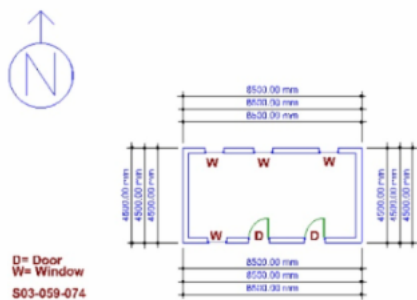

নিৰ্বাচক পঞ্জীয়ন বিষয়াৰ স্বাক্ষৰ

Nazri Naksha

Google Map View

Polling Station Building Front View

ভোটগ্রহন কেন্দ্ৰৰ সন্মুখৰ দৃশ্য

Cad View

Key MAP View

বিধানসভা সমষ্টিৰ নম্বৰ আৰু নাম : 39-নলবাৰী  
অংশৰ নম্বৰ আৰু নাম : 1-ৱাৰ্ড নং ৮, নলবাৰী টাউন(বৰকুৰা)