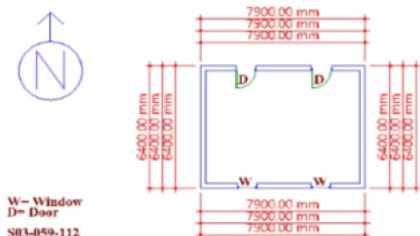

নিৰ্বাচক পঞ্জীয়ন বিষয়াৰ স্বাক্ষৰ

Nazri Naksha

Google Map View

Polling Station Building Front View

ভোটগ্ৰহন কেন্দ্ৰৰ সন্মুখৰ দৃশ্য

Cad View

Key MAP View

1 নাম : কাৰ্তিক দাস পিতাৰ নাম: হৰি চৰণ দাস ঘৰ নং : ১ বয়স : 75 লিঙ্গ : পুৰুষ	HFW9934569 ফটো উপলব্ধ	2 নাম : মাইকন দাস স্বামীৰ নাম: কাৰ্তিক দাস ঘৰ নং : ১ বয়স : 65 লিঙ্গ : মহিলা	HFW9934570 ফটো উপলব্ধ	3 নাম : অনুপম দাস পিতাৰ নাম: কাৰ্তিক দাস ঘৰ নং : ১ বয়স : 55 লিঙ্গ : পুৰুষ	HFW9934581 ফটো উপলব্ধ
4 নাম : বনালী দাস স্বামীৰ নাম: অবনী দাস ঘৰ নং : 1 বয়স : 49 লিঙ্গ : মহিলা	HFW9934638 ফটো উপলব্ধ	5 নাম : মৌচুমী দাস পিতাৰ নাম: কাৰ্তিক দাস ঘৰ নং : ১ বয়স : 48 লিঙ্গ : মহিলা	HFW9934592 ফটো উপলব্ধ	6 নাম : অবনী দাস পিতাৰ নাম: হৰেকৃষ্ণ ঘৰ নং : 1 বয়স : 45 লিঙ্গ : পুৰুষ	HFW9934627 ফটো উপলব্ধ
7 নাম : সৌৰভ জ্যোতী দাস পিতাৰ নাম: কাৰ্তিক দাস ঘৰ নং : ১ বয়স : 39 লিঙ্গ : পুৰুষ	HFW9934616 ফটো উপলব্ধ	8 নাম : ভবানী মহন্ত দাস স্বামীৰ নাম: অনুপম দাস ঘৰ নং : ১ বয়স : 39 লিঙ্গ : মহিলা	HFW0269555 ফটো উপলব্ধ	9 নাম : ত্ৰিবেনী দাস পিতাৰ নাম: কাৰ্তিক দাস ঘৰ নং : ১ বয়স : 38 লিঙ্গ : মহিলা	HFW9934605 ফটো উপলব্ধ
10 নাম : অনিমা দাস স্বামীৰ নাম: অনুপম দাস ঘৰ নং : ১ বয়স : 33 লিঙ্গ : মহিলা	HFW2409167 ফটো উপলব্ধ	11 নাম : ত্ৰিনানী দাস পিতাৰ নাম: অবনি দাস ঘৰ নং : 1 বয়স : 24 লিঙ্গ : মহিলা	WXD0099788 ফটো উপলব্ধ	12 নাম : পদমী দাস স্বামীৰ নাম: অনীল দাস ঘৰ নং : ৩ বয়স : 68 লিঙ্গ : মহিলা	HFW9934649 ফটো উপলব্ধ
13 নাম : বিপুল দাস পিতাৰ নাম: অনীল দাস ঘৰ নং : ৩ বয়স : 46 লিঙ্গ : পুৰুষ	HFW9934661 ফটো উপলব্ধ	14 নাম : মল্লিকা দাস স্বামীৰ নাম: বিপুল দাস ঘৰ নং : ৩ বয়স : 44 লিঙ্গ : মহিলা	HFW9934672 ফটো উপলব্ধ	15 নাম : বীতা দাস স্বামীৰ নাম: মিণ্টু দাস ঘৰ নং : ৩ বয়স : 42 লিঙ্গ : মহিলা	HFW0140996 ফটো উপলব্ধ
16 নাম : মিণ্টু দাস পিতাৰ নাম: অনীল দাস ঘৰ নং : ৩ বয়স : 42 লিঙ্গ : পুৰুষ	HFW9934650 ফটো উপলব্ধ	17 নাম : লক্ষ্মী দাস পিতাৰ নাম: বিপুল দাস ঘৰ নং : 3 বয়স : 20 লিঙ্গ : মহিলা	WXD0075846 ফটো উপলব্ধ	18 নাম : অনু দাস স্বামীৰ নাম: ফুকন দাস ঘৰ নং : 8 বয়স : 53 লিঙ্গ : মহিলা	HFW0639773 ফটো উপলব্ধ
19 নাম : ধন দাস পিতাৰ নাম: ফুকন দাস ঘৰ নং : 8 বয়স : 36 লিঙ্গ : পুৰুষ	HFW0658070 ফটো উপলব্ধ	#2 20 নাম : প্ৰণিতা দাস স্বামীৰ নাম: ধন দাস ঘৰ নং : 8 বয়স : 34 লিঙ্গ : মহিলা	HFW0223024 ফটো উপলব্ধ	21 নাম : বেণকা দাস স্বামীৰ নাম: বুপম দাস ঘৰ নং : 4 বয়স : 26 লিঙ্গ : মহিলা	HFW3055704 ফটো উপলব্ধ
22 নাম : বুপম দাস পিতাৰ নাম: ফুকন দাস ঘৰ নং : ৪ বয়স : 25 লিঙ্গ : পুৰুষ	HFW0514489 ফটো উপলব্ধ	23 নাম : পংকজ দাস পিতাৰ নাম: ফুকন দাস ঘৰ নং : 4 বয়স : 25 লিঙ্গ : পুৰুষ	WXD0049858 ফটো উপলব্ধ	24 নাম : সুনীল জালান পিতাৰ নাম: জয়দয়াল ঘৰ নং : 5 বয়স : 56 লিঙ্গ : পুৰুষ	HFW9934763 ফটো উপলব্ধ
25 নাম : বীনা জালান স্বামীৰ নাম: সুনীল ঘৰ নং : 5 বয়স : 53 লিঙ্গ : মহিলা	HFW9934774 ফটো উপলব্ধ	26 নাম : কৃষ্ণা জালান পিতাৰ নাম: সুনীল জালান ঘৰ নং : 5 বয়স : 35 লিঙ্গ : পুৰুষ	HFW9941600 ফটো উপলব্ধ	27 নাম : তপন দাস পিতাৰ নাম: প্ৰভাত দাস ঘৰ নং : ৬ বয়স : 43 লিঙ্গ : পুৰুষ	HFW9934729 ফটো উপলব্ধ
28 নাম : সনাতন দাস পিতাৰ নাম: প্ৰভাত দাস ঘৰ নং : ৬ বয়স : 41 লিঙ্গ : পুৰুষ	HFW9934730 ফটো উপলব্ধ	# 29 নাম : জোনালী দাস পিতাৰ নাম: হিতেশ দাস ঘৰ নং : ৬ বয়স : 40 লিঙ্গ : মহিলা	HFW9934741 ফটো উপলব্ধ	30 নাম : সুমন দাস স্বামীৰ নাম: সনাতন দাস ঘৰ নং : ৬ বয়স : 32 লিঙ্গ : মহিলা	HFW0383836 ফটো উপলব্ধ