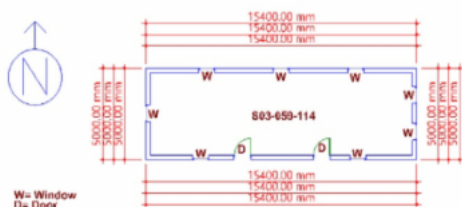

নিৰ্বাচক পঞ্জীয়ন বিষয়াৰ স্বাক্ষৰ

Nazri Naksha

Google Map View

Polling Station Building Front View

ভোটগ্ৰহন কেন্দ্ৰৰ সন্মুখৰ দৃশ্য

Cad View

Key MAP View

1 নাম : সম্পত শৰ্মা পিতাৰ নাম : ব্ৰহ্মদেও শৰ্মা ঘৰ নং : ১৮ বয়স : 68 লিঙ্গ : পুৰুষ	HFW1014568 ফটো উপলব্ধ	2 নাম : হিৰামনি শৰ্মা স্বামীৰ নাম : সম্পত ঘৰ নং : ১৮ বয়স : 58 লিঙ্গ : মহিলা	HFW1014579 ফটো উপলব্ধ	3 নাম : দেবেন্দ্র কুমাৰ শৰ্মা পিতাৰ নাম : সম্পত শৰ্মা ঘৰ নং : ১৮ বয়স : 34 লিঙ্গ : পুৰুষ	HFW1014591 ফটো উপলব্ধ
4 নাম : শ্ৰীমন্ত শৰ্মা পিতাৰ নাম : চম্পত শৰ্মা ঘৰ নং : ১৮ বয়স : 33 লিঙ্গ : পুৰুষ	HFW1014604 ফটো উপলব্ধ	5 নাম : ৰাজশ্ৰী শৰ্মা স্বামীৰ নাম : দেবেন্দ্র কুমাৰ শৰ্মা ঘৰ নং : 18 বয়স : 27 লিঙ্গ : মহিলা	HFW3064615 ফটো উপলব্ধ	6 নাম : মনমতী দাস স্বামীৰ নাম : নিভস দাস ঘৰ নং : ২০ বয়স : 61 লিঙ্গ : মহিলা	HFW1014648 ফটো উপলব্ধ
7 নাম : সন্ধিয়া বাছফোৰ স্বামীৰ নাম : শংকৰ বাছফোৰ ঘৰ নং : 23 বয়স : 60 লিঙ্গ : মহিলা	HFW1014693 ফটো উপলব্ধ	8 নাম : বিনোদ বাছফোৰ পিতাৰ নাম : শংকৰ বাছফোৰ ঘৰ নং : 23 বয়স : 49 লিঙ্গ : পুৰুষ	HFW1014671 ফটো উপলব্ধ	9 নাম : বিজয় বাচফোৰ পিতাৰ নাম : শংকৰ বাচফোৰ ঘৰ নং : 23 বয়স : 44 লিঙ্গ : পুৰুষ	HFW1014682 ফটো উপলব্ধ
10 নাম : মীনা বাসফোৰ স্বামীৰ নাম : বিনোদ বাসফোৰ ঘৰ নং : 23 বয়স : 40 লিঙ্গ : মহিলা	HFW0647826 ফটো উপলব্ধ	11 নাম : সুৰেন্দৰ বাছফোৰ পিতাৰ নাম : শংকৰ বাছফোৰ ঘৰ নং : 23 বয়স : 39 লিঙ্গ : পুৰুষ	HFW2359548 ফটো উপলব্ধ	12 নাম : কুসুম বাসফোৰ স্বামীৰ নাম : বিজয় বাসফোৰ ঘৰ নং : 23 বয়স : 36 লিঙ্গ : মহিলা	HFW0549113 ফটো উপলব্ধ
13 নাম : ইন্দু বাসফোৰ স্বামীৰ নাম : সুৰেন্দৰ বাসফোৰ ঘৰ নং : 23 বয়স : 34 লিঙ্গ : মহিলা	HFW0549071 ফটো উপলব্ধ	14 নাম : অমৰ বাসফোৰ পিতাৰ নাম : বিনোদ বাসফোৰ ঘৰ নং : 23 বয়স : 22 লিঙ্গ : পুৰুষ	HFW3046919 ফটো উপলব্ধ	15 নাম : অলকা বাছফোৰ পিতাৰ নাম : ৰামজতন বাচফোৰ ঘৰ নং : 25 বয়স : 30 লিঙ্গ : মহিলা	HFW0277095 ফটো উপলব্ধ
16 নাম : বিমলা দাস স্বামীৰ নাম : চন্দ্ৰ দাস ঘৰ নং : ১৪৫ বয়স : 68 লিঙ্গ : মহিলা	HFW1014773 ফটো উপলব্ধ	17 নাম : লিপিকা দাস স্বামীৰ নাম : শান্তু দাস ঘৰ নং : ১৬১ বয়স : 56 লিঙ্গ : মহিলা	HFW1014886 ফটো উপলব্ধ	18 নাম : ঘনশ্যাম দাস পিতাৰ নাম : বেদ্যনাথ ঘৰ নং : ১৬১ বয়স : 53 লিঙ্গ : পুৰুষ	HFW1014897 ফটো উপলব্ধ
19 নাম : ডালিমী হালৈ স্বামীৰ নাম : ঘনশ্যাম ঘৰ নং : ১৬১ বয়স : 44 লিঙ্গ : মহিলা	HFW1014900 ফটো উপলব্ধ	20 নাম : টুলকন দাস পিতাৰ নাম : শান্তু দাস ঘৰ নং : ১৬১ বয়স : 41 লিঙ্গ : পুৰুষ	HFW1014966 ফটো উপলব্ধ	21 নাম : অবিনাশ দাস পিতাৰ নাম : শান্তু নাথ দাস ঘৰ নং : ১৬১ বয়স : 33 লিঙ্গ : পুৰুষ	HFW1014977 ফটো উপলব্ধ
22 নাম : উদ্দিগু দাস পিতাৰ নাম : ঘনেশ্যাম দাস ঘৰ নং : ১৬১ বয়স : 29 লিঙ্গ : পুৰুষ	HFW0063297 ফটো উপলব্ধ	23 নাম : গীতুমনি বৈশ্য স্বামীৰ নাম : অবিনাশ দাস ঘৰ নং : ১৬১ বয়স : 29 লিঙ্গ : মহিলা	HFW0203372 ফটো উপলব্ধ	24 নাম : হৃদয় কুমাৰ দাস পিতাৰ নাম : ঘনশ্যাম দাস ঘৰ নং : ১৬১ বয়স : 26 লিঙ্গ : পুৰুষ	HFW0530816 ফটো উপলব্ধ
25 নাম : জোন কুমাৰ দাস পিতাৰ নাম : বেদ্য নাথ দাস ঘৰ নং : 186 বয়স : 48 লিঙ্গ : পুৰুষ	HFW1014911 ফটো উপলব্ধ	26 নাম : যামিনী দাস স্বামীৰ নাম : জোন দাস ঘৰ নং : 186 বয়স : 44 লিঙ্গ : মহিলা	HFW1014922 ফটো উপলব্ধ	S 27 নাম : ৰূপক দাস পিতাৰ নাম : বেদ্যনাথ ঘৰ নং : 186 বয়স : ৪9 লিঙ্গ : পুৰুষ	HFW1014944 ফটো উপলব্ধ
28 নাম : অনৰাগ বশিষ্ঠ পিতাৰ নাম : জোন কুমাৰ দাস ঘৰ নং : 186 বয়স : 23 লিঙ্গ : পুৰুষ	HFW1983931 ফটো উপলব্ধ	29 নাম : ৰঞ্জু দাস স্বামীৰ নাম : বলেন দাস ঘৰ নং : 198 বয়স : 48 লিঙ্গ : মহিলা	HFW1015414 ফটো উপলব্ধ	30 নাম : মেঘালী দাস স্বামীৰ নাম : নিলা দাস ঘৰ নং : 198 বয়স : 42 লিঙ্গ : মহিলা	HFW2359526 ফটো উপলব্ধ