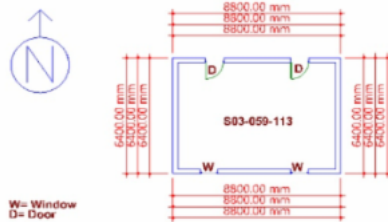

নিৰ্বাচক পঞ্জীয়ন বিষয়াৰ স্বাক্ষৰ

Nazri Naksha

Google Map View

Polling Station Building Front View

ভোটগ্ৰহন কেন্দ্ৰৰ সন্মুখৰ দৃশ্য

Cad View

Key MAP View

1 নাম : চান্দা বাছফৰ স্বামীৰ নাম: কৃষ্ণ বাছফৰ ঘৰ নং : ৩৬ বয়স : 37 লিঙ্গ : মহিলা	HFW0638833 ফটো উপলব্ধ	2 নাম : অনিল বাছফৰ পিতাৰ নাম: সুবু বাছফৰ ঘৰ নং : 88 বয়স : 33 লিঙ্গ : পুৰুষ	HFW0577684 ফটো উপলব্ধ	3 নাম : ৰহিত বাছফৰ পিতাৰ নাম: শিভা বাছফোৰ ঘৰ নং : 88 বয়স : 26 লিঙ্গ : পুৰুষ	HFW2003531 ফটো উপলব্ধ
4 নাম : দিব্যাক্ষী কাশ্যপ পিতাৰ নাম: হিতেশ দাস ঘৰ নং : 49 বয়স : 20 লিঙ্গ : মহিলা	WXD0057133 ফটো উপলব্ধ	5 নাম : প্ৰীতি দাস মাতৃৰ নাম: জয়া দাস ঘৰ নং : 61 বয়স : 21 লিঙ্গ : মহিলা	WXD0031021 ফটো উপলব্ধ	6 নাম : শ্যামল বৰ্মন পিতাৰ নাম: গোবিন্দ বৰ্মন ঘৰ নং : ১৬৭ বয়স : 42 লিঙ্গ : পুৰুষ	HFW0389858 ফটো উপলব্ধ
7 নাম : ভাস্কৰ দাস মাতৃৰ নাম: দিপু দাস ঘৰ নং : ৭১ বয়স : 25 লিঙ্গ : পুৰুষ	HFW0480293 ফটো উপলব্ধ	8 নাম : বন্দিতা দাস স্বামীৰ নাম: ৰূপক জ্যোতি দাস ঘৰ নং : ৭৩ বয়স : 30 লিঙ্গ : মহিলা	HFW0479980 ফটো উপলব্ধ	9 নাম : হিৰমণী দাস স্বামীৰ নাম: চন্দন দাস ঘৰ নং : ৭৭ বয়স : 32 লিঙ্গ : মহিলা	HFW0267278 ফটো উপলব্ধ
10 নাম : মৌচুমি দাস স্বামীৰ নাম: উমেশ চন্দ্ৰ দাস ঘৰ নং : 102 বয়স : 50 লিঙ্গ : মহিলা	WXD0015404 ফটো উপলব্ধ	11 নাম : প্ৰতীক্ষা দাস পিতাৰ নাম: উমেশ চন্দ্ৰ দাস ঘৰ নং : 111 বয়স : 24 লিঙ্গ : মহিলা	WXD0015206 ফটো উপলব্ধ	12 নাম : উত্তৰাদেৱী বৰুৱা স্বামীৰ নাম: মুনিন্দ্ৰ মিল্ল বৰুৱা ঘৰ নং : ১৩০ বয়স : 80 লিঙ্গ : মহিলা	HFW1004575 ফটো উপলব্ধ
13 নাম : বিশ্বজিৎ বৰুৱা পিতাৰ নাম: মুনিন্দ্ৰ মিল্ল বৰুৱা ঘৰ নং : ১৩০ বয়স : 53 লিঙ্গ : পুৰুষ	HFW1004586 ফটো উপলব্ধ	14 নাম : মল্লিকা ভূঞা বৰুৱা স্বামীৰ নাম: বিশ্বজিৎ বৰুৱা ঘৰ নং : ১৩০ বয়স : 43 লিঙ্গ : মহিলা	HFW1010624 ফটো উপলব্ধ	15 নাম : গুনগুন বৰুৱা পিতাৰ নাম: বিশ্বজিত বৰুৱা ঘৰ নং : 130 বয়স : 21 লিঙ্গ : মহিলা	WXD0118802 ফটো উপলব্ধ
16 নাম : নৰসিংহ দাস পিতাৰ নাম: পৰশুৰাম ঘৰ নং : 131 বয়স : 65 লিঙ্গ : পুৰুষ	HFW1004622 ফটো উপলব্ধ	17 নাম : পাৰুল বালা দাস স্বামীৰ নাম: নৰসিংহ দাস ঘৰ নং : 131 বয়স : 55 লিঙ্গ : মহিলা	HFW1004611 ফটো উপলব্ধ	18 নাম : ৰাতুল দাস পিতাৰ নাম: নৰসিংহ দাস ঘৰ নং : 131 বয়স : 38 লিঙ্গ : পুৰুষ	HFW1004633 ফটো উপলব্ধ
19 নাম : ডিম্বেশ্বৰ দাস পিতাৰ নাম: নৰসিংহ দাস ঘৰ নং : 131 বয়স : 30 লিঙ্গ : পুৰুষ	HFW2358921 ফটো উপলব্ধ	20 নাম : বৰ্ণালী দাস স্বামীৰ নাম: ৰাতুল দাস ঘৰ নং : 131 বয়স : 30 লিঙ্গ : মহিলা	HFW0480145 ফটো উপলব্ধ	21 নাম : চুমি দাস স্বামীৰ নাম: ডিম্বেশ্বৰ দাস ঘৰ নং : 131 বয়স : 23 লিঙ্গ : মহিলা	HFW1933035 ফটো উপলব্ধ
S 22 নাম : সীতাৰাম ঠাকুৰ পিতাৰ নাম: ভ্ৰম ঠাকুৰ ঘৰ নং : 132 বয়স : 68 লিঙ্গ : পুৰুষ	HFW1004724 ফটো উপলব্ধ	S 23 নাম : হৰেদ ঠাকুৰ পিতাৰ নাম: সোমেন্দ্ৰ ঠাকুৰ ঘৰ নং : 132 বয়স : 42 লিঙ্গ : পুৰুষ	HFW1004735 ফটো উপলব্ধ	S 24 নাম : ৰাজীৱ কুমাৰ ঠাকুৰ পিতাৰ নাম: সীতাৰাম ঠাকুৰ ঘৰ নং : 132 বয়স : 37 লিঙ্গ : পুৰুষ	HFW1004746 ফটো উপলব্ধ
25 নাম : ভদ্ৰেশ্বৰ দাস পিতাৰ নাম: বিহু ৰাম দাশ ঘৰ নং : 133 বয়স : 69 লিঙ্গ : পুৰুষ	HFW0224014 ফটো উপলব্ধ	26 নাম : ভাৰতী দাস স্বামীৰ নাম: দুৰ্গা ঘৰ নং : ১৩৩ বয়স : 68 লিঙ্গ : মহিলা	HFW1004655 ফটো উপলব্ধ	27 নাম : দীপিকা দাস স্বামীৰ নাম: ভদ্ৰেশ্বৰ দাস ঘৰ নং : 133 বয়স : 57 লিঙ্গ : মহিলা	HFW0226514 ফটো উপলব্ধ
28 নাম : ৰুন দাস স্বামীৰ নাম: সঞ্জিৱ দাস ঘৰ নং : ১৩৩ বয়স : 38 লিঙ্গ : মহিলা	HFW1004677 ফটো উপলব্ধ	E 29 নাম : মনু দাস পিতাৰ নাম: দুৰ্গা দাস ঘৰ নং : ১৩৩ বয়স : 37 লিঙ্গ : পুৰুষ	HFW1010646 ফটো উপলব্ধ	30 নাম : নমিতা দাস স্বামীৰ নাম: মনু দাস ঘৰ নং : ১৩৩ বয়স : 36 লিঙ্গ : মহিলা	HFW1004699 ফটো উপলব্ধ