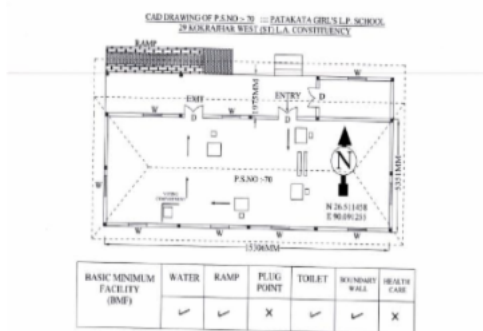

নিৰ্বাচক পঞ্জীয়ন বিষয়াৰ স্বাক্ষৰ

Nazri Naksha

Google Map View

Polling Station Building Front View

ভোটগ্ৰহন কেন্দ্ৰৰ সন্মুখৰ দৃশ্য

Cad View

Key MAP View

<p>E 1 GJP6334561</p> <p>নাম : পিৰন চন্দ্ৰ ব্ৰহ্ম নাৰ্জাৰী পিতাৰ নাম: হৰিচৰন ঘৰ নং : 2 বয়স : 72 লিঙ্গ : পুৰুষ</p> <p>ফটো উপলব্ধ</p>	<p>2 GJP6334572</p> <p>নাম : দালশ্বৰী ব্ৰহ্ম নাৰ্জাৰী স্বামীৰ নাম: পিৰনচন্দ্ৰ ঘৰ নং : 1 বয়স : 67 লিঙ্গ : মহিলা</p> <p>ফটো উপলব্ধ</p>	<p>3 GJP6334583</p> <p>নাম : প্ৰাণেশ চন্দ্ৰ নাৰ্জাৰী পিতাৰ নাম: পিৰন চন্দ্ৰ নাৰ্জাৰী ঘৰ নং : 1 বয়স : 48 লিঙ্গ : পুৰুষ</p> <p>ফটো উপলব্ধ</p>
<p>4 GJP6334607</p> <p>নাম : বনেশ চন্দ্ৰ ব্ৰহ্ম নাৰ্জাৰী পিতাৰ নাম: পিৰন চন্দ্ৰ নাৰ্জাৰী ঘৰ নং : 1 বয়স : 47 লিঙ্গ : পুৰুষ</p> <p>ফটো উপলব্ধ</p>	<p>5 GJP6334594</p> <p>নাম : দীপামনি নাৰ্জাৰী স্বামীৰ নাম: প্ৰাণেশ চন্দ্ৰ নাৰ্জাৰী ঘৰ নং : 1 বয়স : 45 লিঙ্গ : মহিলা</p> <p>ফটো উপলব্ধ</p>	<p>6 GJP6334618</p> <p>নাম : বিংচাঁদ ব্ৰহ্ম নাৰ্জাৰী পিতাৰ নাম: পিৰন ঘৰ নং : 1 বয়স : 43 লিঙ্গ : পুৰুষ</p> <p>ফটো উপলব্ধ</p>
<p>7 GJP0526913</p> <p>নাম : সুমিত্ৰা কিষ্কু স্বামীৰ নাম: মাৰ্বি মাৰ্ডি ঘৰ নং : 1 বয়স : 31 লিঙ্গ : মহিলা</p> <p>ফটো উপলব্ধ</p>	<p>8 GJP6334641</p> <p>নাম : মণ্ট নাৰ্জাৰী পিতাৰ নাম: নিবিন ঘৰ নং : 2 বয়স : 44 লিঙ্গ : পুৰুষ</p> <p>ফটো উপলব্ধ</p>	<p>9 GJP6334652</p> <p>নাম : সন্জিকা নাৰ্জাৰী স্বামীৰ নাম: মন্তু নাৰ্জাৰী ঘৰ নং : 2 বয়স : 39 লিঙ্গ : মহিলা</p> <p>ফটো উপলব্ধ</p>
<p>10 GJP0398461</p> <p>নাম : সুসিতৰা নাৰ্জাৰী পিতাৰ নাম: বিনয় নাৰ্জাৰী ঘৰ নং : 2 বয়স : 25 লিঙ্গ : মহিলা</p> <p>ফটো উপলব্ধ</p>	<p>11 EEG0057919</p> <p>নাম : ধানৰাজ নাৰ্জাৰী পিতাৰ নাম: মণ্ট ঘৰ নং : 02 বয়স : 20 লিঙ্গ : পুৰুষ</p> <p>ফটো উপলব্ধ</p>	<p>12 GJP6334663</p> <p>নাম : মনোজকু ব্ৰহ্ম নাৰ্জাৰী পিতাৰ নাম: নিবিনচন্দ্ৰ ঘৰ নং : 2 বয়স : 48 লিঙ্গ : পুৰুষ</p> <p>ফটো উপলব্ধ</p>
<p>13 GJP0255075</p> <p>নাম : ধৰ্মৰাজ নাৰ্জাৰী পিতাৰ নাম: বিনয় নাৰ্জাৰী ঘৰ নং : 2ক বয়স : 27 লিঙ্গ : পুৰুষ</p> <p>ফটো উপলব্ধ</p>	<p>14 GJP6334685</p> <p>নাম : বিনয় নাৰ্জাৰী পিতাৰ নাম: নিবিন ঘৰ নং : 2ক বয়স : 51 লিঙ্গ : পুৰুষ</p> <p>ফটো উপলব্ধ</p>	<p>15 GJP6334696</p> <p>নাম : সনোচহাৰী নাৰ্জাৰী স্বামীৰ নাম: বিনয় নাৰ্জাৰী ঘৰ নং : 2ক বয়স : 49 লিঙ্গ : মহিলা</p> <p>ফটো উপলব্ধ</p>
<p>16 GJP6334709</p> <p>নাম : মহেশচন্দ্ৰ ব্ৰহ্ম পিতাৰ নাম: ৰঞ্জিত ঘৰ নং : 3 বয়স : 56 লিঙ্গ : পুৰুষ</p> <p>ফটো উপলব্ধ</p>	<p>17 GJP6334710</p> <p>নাম : ৰঞ্জিলা ব্ৰহ্ম স্বামীৰ নাম: মহেশচন্দ্ৰ ঘৰ নং : 3 বয়স : 51 লিঙ্গ : মহিলা</p> <p>ফটো উপলব্ধ</p>	<p>18 HHK0606038</p> <p>নাম : অঞ্জলু ব্ৰহ্ম পিতাৰ নাম: মহেশ ব্ৰহ্ম ঘৰ নং : 3 বয়স : 24 লিঙ্গ : পুৰুষ</p> <p>ফটো উপলব্ধ</p>
<p>19 EEG0091025</p> <p>নাম : মন্দিৰা মুছাহাৰী স্বামীৰ নাম: অঞ্জলু ব্ৰহ্ম ঘৰ নং : 3 বয়স : 21 লিঙ্গ : মহিলা</p> <p>ফটো উপলব্ধ</p>	<p>20 HJL2191620</p> <p>নাম : প্ৰিতী ৰানি ব্ৰহ্ম মাতৃৰ নাম: বসুমতা ব্ৰহ্ম ঘৰ নং : 3ক বয়স : 37 লিঙ্গ : মহিলা</p> <p>ফটো উপলব্ধ</p>	<p>21 GJP6334732</p> <p>নাম : তুফান ব্ৰহ্ম পিতাৰ নাম: ৰঞ্জিত ঘৰ নং : 8 বয়স : 50 লিঙ্গ : পুৰুষ</p> <p>ফটো উপলব্ধ</p>
<p>22 GJP6334743</p> <p>নাম : লক্ষীধৰ ব্ৰহ্ম পিতাৰ নাম: ৰঞ্জিত ঘৰ নং : 8 বয়স : 49 লিঙ্গ : পুৰুষ</p> <p>ফটো উপলব্ধ</p>	<p>23 GJP2011894</p> <p>নাম : সাগৰিকা ব্ৰহ্ম স্বামীৰ নাম: তুফান ব্ৰহ্ম ঘৰ নং : 8 বয়স : 37 লিঙ্গ : মহিলা</p> <p>ফটো উপলব্ধ</p>	<p>24 GJP0281667</p> <p>নাম : দয়া বালু ব্ৰহ্ম স্বামীৰ নাম: লক্ষীধৰ ব্ৰহ্ম ঘৰ নং : 8 বয়স : 35 লিঙ্গ : মহিলা</p> <p>ফটো উপলব্ধ</p>
<p>E 25 GJP0311662</p> <p>নাম : উমেশ বসুমতাৰী পিতাৰ নাম: ভূমটান বসুমতাৰী ঘৰ নং : 8 বয়স : 26 লিঙ্গ : পুৰুষ</p> <p>ফটো উপলব্ধ</p>	<p>26 GJP6334798</p> <p>নাম : জ্ঞানেন্দ্ৰ বসুমতাৰী পিতাৰ নাম: লাখৰাম ঘৰ নং : 6 বয়স : 76 লিঙ্গ : পুৰুষ</p> <p>ফটো উপলব্ধ</p>	<p>27 GJP6334801</p> <p>নাম : জৈগীশ্বৰী বসুমতাৰী স্বামীৰ নাম: জ্ঞানেন্দ্ৰ বসুমতাৰী ঘৰ নং : 6 বয়স : 72 লিঙ্গ : মহিলা</p> <p>ফটো উপলব্ধ</p>
<p>28 GJP6334812</p> <p>নাম : লজেন্দ্ৰ বসুমতাৰী পিতাৰ নাম: জ্ঞানেন্দ্ৰ বসুমতাৰী ঘৰ নং : 6 বয়স : 54 লিঙ্গ : পুৰুষ</p> <p>ফটো উপলব্ধ</p>	<p>29 GJP6334823</p> <p>নাম : কান্তৰাম বসুমতাৰী পিতাৰ নাম: জ্ঞানেন্দ্ৰ ঘৰ নং : 6 বয়স : 52 লিঙ্গ : পুৰুষ</p> <p>ফটো উপলব্ধ</p>	<p>30 GJP6334845</p> <p>নাম : ৰঞ্জিমা বসুমতাৰী পিতাৰ নাম: লাজেন্দ্ৰ বসুমতাৰী ঘৰ নং : 6 বয়স : 47 লিঙ্গ : মহিলা</p> <p>ফটো উপলব্ধ</p>